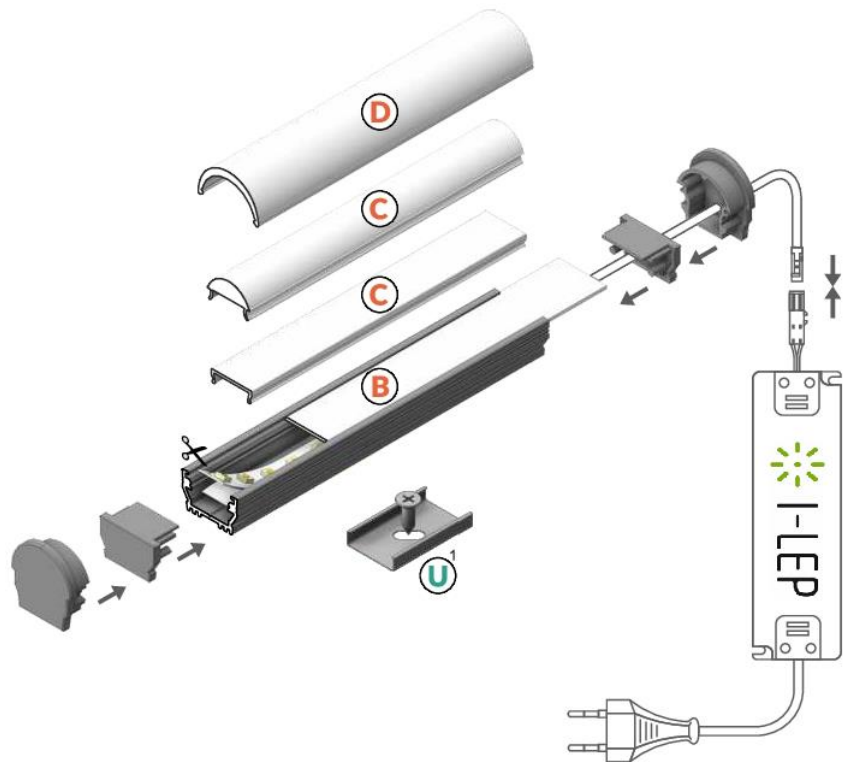

LED Profil Uranus (17,8x10,8mm)

- B** Abdeckung **B** einschiebbar
- C** Abdeckung **C** einclipsbar
- C** Abdeckung **C** einclipsbar Linse
- D** Abdeckung **D** einclipsbar
- U**¹ Halter **U** flexibel

weiß lackiert
07-313100-1410

eloxiert
07-312100-1410

schwarz eloxiert
07-314100-1410

Rohaluminium
07-311100-1410

ZUBEHÖR

ABDECKUNG

Abdeckung **B** einschiebbar
 Farben: transparent, satiniert, opal
 Material: PC, PP, PP

Abdeckung **C** einclipsbar
 Farben: transparent, opal
 Material: PMMA

Abdeckung **C** einclipsbar Linse
 Farben: transparent
 Material: PC

Abdeckung **D** einclipsbar
 Farben: opal
 Material: PMMA

07-300013-1508 slide Abdeckung transparent

 inox
 07-300468-2124 Halter U
 Rostfreier Stahl / Klammer

VERBINDUNGSSTÜCKE

Verbinder 90 Grad
 Farben: weiß eloxiert, schwarz
 Material: Aluminium

 weiß lackiert
 07-191001-0090

 eloxiert
 07-191020-0090