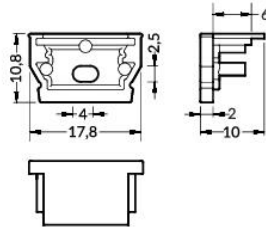

ZUBEHÖR

ENDKAPPEN

Endkappe
Farben: weiß, silbern, schwarz, grau
Material: ABS