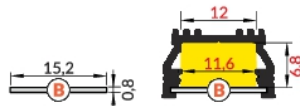

ZUBEHÖR

ABDECKUNG

Abdeckung **B** einschiebbar
Farben: transparent, satiniert, opal
Material: PC, PP, PP

Abdeckung **C** einclipsbar
Farben: transparent, opal
Material: PMMA