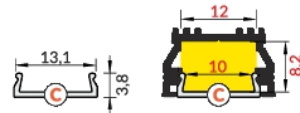

Abdeckung **C** einclipsbar Linse
Farben: transparent
Material: PC