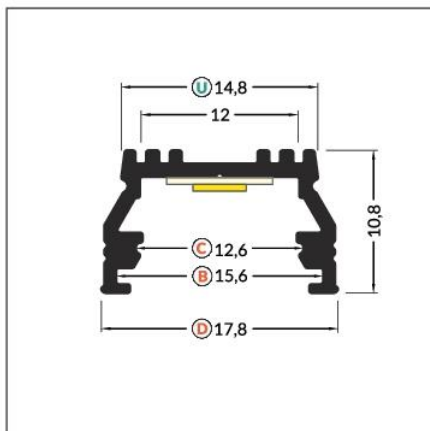

LED Profil Uranus (17,8x10,8mm)

- B** Abdeckung **B** einschiebbar
- C** Abdeckung **C** einclipsbar
- C** Abdeckung **C** einclipsbar Linse
- D** Abdeckung **D** einclipsbar
- U**¹ Halter **U** flexibel