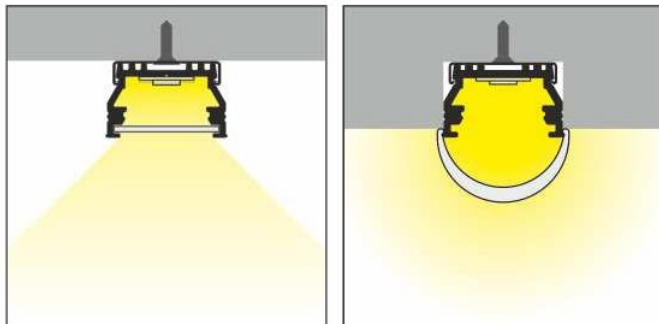

LED Profil Uranus (17,8x10,8mm)

- B** Abdeckung **B** einschiebbar
- C** Abdeckung **C** einclipsbar
- C** Abdeckung **C** einclipsbar Linse
- D** Abdeckung **D** einclipsbar
- U**¹ Halter **U** flexibel

weiß lackiert
07-313100-1410

eloxiert
07-312100-1410

schwarz eloxiert
07-314100-1410

Rohaluminium
07-311100-1410

ZUBEHÖR

ABDECKUNG

Abdeckung **B** einschiebbar
 Farben: transparent, satiniert, opal
 Material: PC, PP, PP

Abdeckung **C** einclipsbar
 Farben: transparent, opal
 Material: PMMA

Abdeckung **C** einclipsbar Linse
 Farben: transparent
 Material: PC

Abdeckung **D** einclipsbar
 Farben: opal
 Material: PMMA

07-300013-1508 slide Abdeckung transparent