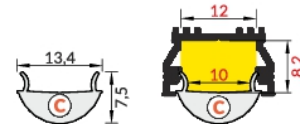

Abdeckung **D** einclipsbar
Farben: opal
Material: PMMA