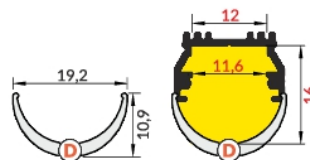

07-300013-1508 slide Abdeckung transparent

B transparent

07-300012-1508 slide Abdeckung gefrostet

B satiniert

07-300011-1508 slide Abdeckung weiss

B opal

07-300023-1338 click Abdeckung transparent

C transparent

07-300021-1338 click Abdeckung weiss

C opal

07-300033-1338 Linsen Abdeckung transparent

C Linse

07-300021-1910 click Abdeckung weiss

D opal