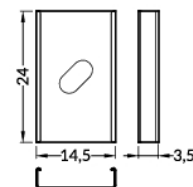

HALTER

Halter **U** flexibel
Farben: inox
Material: rostfreier Stahl

Halter **U** flexibel

inox
07-300468-2124 Halter U
Rostfreier Stahl / Klammer