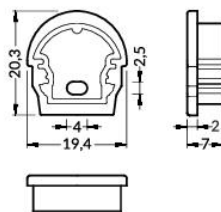

Endkappe
Farben: weiß, silbern, schwarz, grau
Material: ABS