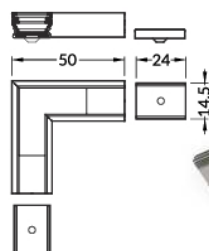

LED Profil Uranus (17,8x10,8mm)

- B** Abdeckung **B** einschiebbar
- C** Abdeckung **C** einclipsbar
- C** Abdeckung **C** einclipsbar Linse
- D** Abdeckung **D** einclipsbar
- U**¹ Halter **U** flexibel

 inox
 07-300468-2124 Halter U
 Rostfreier Stahl / Klammer

VERBINDUNGSSTÜCKE

Verbinder 90 Grad
 Farben: weiß eloxiert, schwarz
 Material: Aluminium

 weiß lackiert
 07-191001-0090

 eloxiert
 07-191020-0090