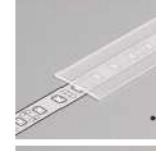

# LED Eck Profil Helene (24x19,4mm)

- E** Abdeckung **E** einschiebbar
- F** Abdeckung **F** einclipsbar
- E7** Abdeckung **E7** einclipsbar
- Y**<sup>1</sup> Halter **Y** flexibel

07-331100-2419 LED Eck Profil Helene (24x19,4) **EF / Y** 1000mm Aluminium roh

## ABDECKUNG

Abdeckung **E** einschiebbar  
 Farben: transparent, satiniert, opal  
 Material: PC, PP, PP

Abdeckung **F** einclipsbar  
 Farben: transparent, opal  
 Material: PMMA

Abdeckung **E7** einclipsbar  
 Farben: opal  
 Material: PMMA

07-300013-1908 slide Abdeckung E 1000 transparent  
**E** transparent

07-300012-1908 slide Abdeckung E 1000 gefrostet  
**E** satiniert

07-300011-1908 slide Abdeckung E 1000 weiss  
**E** opal

07-300023-1709 click Abdeckung F 1000 transparent  
**F** transparent