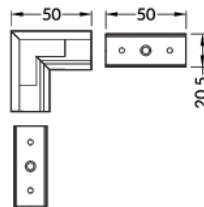

## VERBINDUNGSSTÜCKE / CONNECTORS

Verbinder 90 Grad  
 Farben: weiß, eloxiert, schwarz  
 Material: Aluminium

Verbinder 90 Grad

○ weiß lackiert	○ ohne Öffnung
07-499001-0090 Set	07-330206-2419
<b>Verbinder Helene Eck</b>	<b>Endkappe weiss</b>
● eloxiert	○ ohne Öffnung
07-499020-0090 Set	07-330206-2419
<b>Verbinder Helene Eck</b>	<b>Endkappe silber</b>
● schwarz eloxiert	○ ohne Öffnung
07-499021-0090 Set	07-330204-2419
<b>Verbinder Helene Eck</b>	<b>Endkappe schwarz</b>