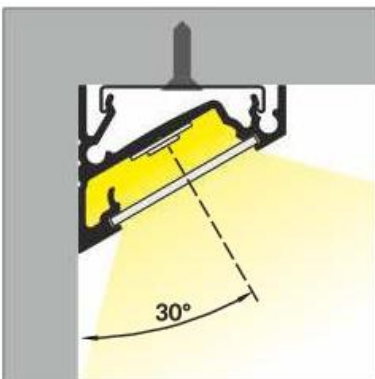

# LED Eck Profil Helene (24x19,4mm)

- E** Abdeckung **E** einschiebbar
- F** Abdeckung **F** einclipsbar
- E7** Abdeckung **E7** einclipsbar
- Y**<sup>1</sup> Halter **Y** flexibel

07-331100-2419 LED Eck Profil Helene (24x19,4) **EF / Y** 1000mm Aluminium roh

07-332100-2419 LED Eck Profil Helene (24x19,4) **EF / Y** 1000mm Aluminium eloxiert

07-333100-2419 LED Eck Profil Helene (24x19,4) **EF / Y** 1000mm Aluminium weiss

07-334100-2419 LED Eck Profil Helene (24x19,4) **EF / Y** 1000mm Aluminium schwarz