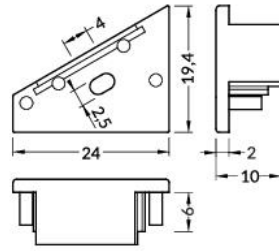

ENDKAPPEN

Endkappe
Farben: weiß, silbern, schwarz, grau
Material: ABS

Endkappe mit Öffnung
Farben: weiß, silbern, schwarz, grau
Material: ABS