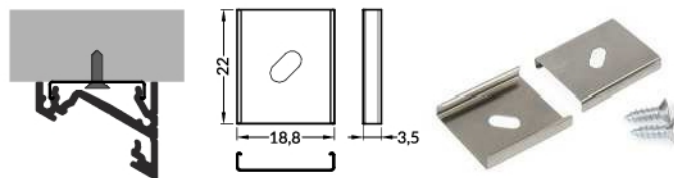

HALTER

Halter **Y** flexibel
Farben: inox
Material: rostfreier Stahl

07-300488-1822 Halter Y Rostfreier Stahl / Langloch
Halter **Y** flexibel