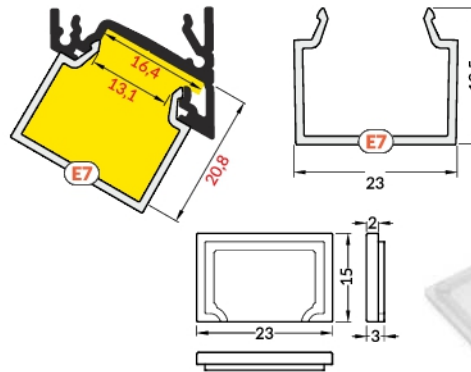

# LED Eck Profil Helene (24x19,4mm)

- E** Abdeckung **E** einschiebbar
- F** Abdeckung **F** einclipsbar
- E7** Abdeckung **E7** einclipsbar
- Y**<sup>1</sup> Halter **Y** flexibel

07-331100-2419 LED Eck Profil Helene (24x19,4) **EF / Y** 1000mm Aluminium roh

07-332100-2419 LED Eck Profil Helene (24x19,4) **EF / Y** 1000mm Aluminium eloxiert

07-333100-2419 LED Eck Profil Helene (24x19,4) **EF / Y** 1000mm Aluminium weiss

07-334100-2419 LED Eck Profil Helene (24x19,4) **EF / Y** 1000mm Aluminium schwarz

## ABDECKUNG

Abdeckung **E** einschiebbar  
 Farben: transparent, satiniert, opal  
 Material: PC, PP, PP

Abdeckung **F** einclipsbar  
 Farben: transparent, opal  
 Material: PMMA

Abdeckung **E7** einclipsbar  
 Farben: opal  
 Material: PMMA

07-300013-1908 slide Abdeckung E 1000 transparent  
**E** transparent

07-300012-1908 slide Abdeckung E 1000 gefrostet  
**E** satiniert

07-300011-1908 slide Abdeckung E 1000 weiss  
**E** opal

07-300023-1709 click Abdeckung F 1000 transparent  
**F** transparent