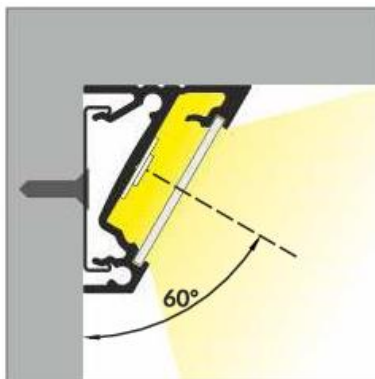

# LED Eck Profil Helene (24x19,4mm)

- E** Abdeckung **E** einschiebbar
- F** Abdeckung **F** einclipsbar
- E7** Abdeckung **E7** einclipsbar
- Y**<sup>1</sup> Halter **Y** flexibel

07-331100-2419 LED Eck Profil Helene (24x19,4) **EF / Y** 1000mm Aluminium roh

07-332100-2419 LED Eck Profil Helene (24x19,4) **EF / Y** 1000mm Aluminium eloxiert

07-333100-2419 LED Eck Profil Helene (24x19,4) **EF / Y** 1000mm Aluminium weiss

07-334100-2419 LED Eck Profil Helene (24x19,4) **EF / Y** 1000mm Aluminium schwarz