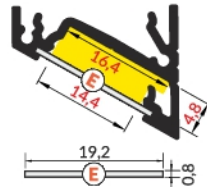

ABDECKUNG

Abdeckung **E** einschiebbar
Farben: transparent, satiniert, opal
Material: PC, PP, PP

Abdeckung **F** einclipsbar
Farben: transparent, opal
Material: PMMA