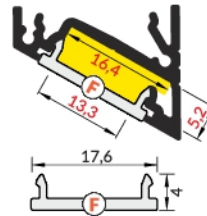

ABDECKUNG

Abdeckung **E** einschiebbar
Farben: transparent, satiniert, opal
Material: PC, PP, PP

Abdeckung **F** einclipsbar
Farben: transparent, opal
Material: PMMA

Abdeckung **E7** einclipsbar
Farben: opal
Material: PMMA

07-300013-1908 slide Abdeckung E 1000 transparent
E transparent

07-300012-1908 slide Abdeckung E 1000 gefrostet
E satiniert

07-300011-1908 slide Abdeckung E 1000 weiss
E opal

07-300023-1709 click Abdeckung F 1000 transparent
F transparent

07-300021-1709 click Abdeckung F 1000 weiss
F opal

07-300021-2319 click Abdeckung hoch E7 1000 weiss
E7 opal

07-300221-2315 Endkappe PVC hoch E7 weiss
Endkappe **E7** opal

HALTER

Halter **Y** flexibel
Farben: inox
Material: rostfreier Stahl

07-300488-1822 Halter Y Rostfreier Stahl / Langloch
Halter **Y** flexibel