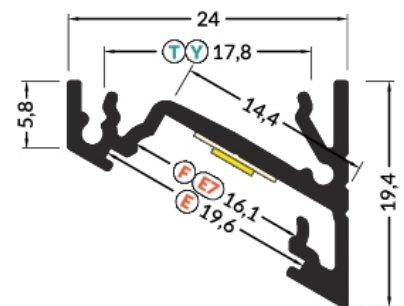

# LED Eck Profil Helene (24x19,4mm)

- E** Abdeckung **E** einschiebbar
- F** Abdeckung **F** einclipsbar
- E7** Abdeckung **E7** einclipsbar
- Y**<sup>1</sup> Halter **Y** flexibel

07-331100-2419 LED Eck Profil Helene (24x19,4) **EF / Y** 1000mm Aluminium roh

07-332100-2419 LED Eck Profil Helene (24x19,4) **EF / Y** 1000mm Aluminium eloxiert

07-333100-2419 LED Eck Profil Helene (24x19,4) **EF / Y** 1000mm Aluminium weiss

07-334100-2419 LED Eck Profil Helene (24x19,4) **EF / Y** 1000mm Aluminium schwarz

## VERBINDUNGSSTÜCKE / CONNECTORS

Verbinder 90 Grad  
 Farben: weiß, eloxiert, schwarz  
 Material: Aluminium

Verbinder 90 Grad

○ weiß lackiert	○ ohne Öffnung
07-499001-0090 Set	07-330206-2419
<b>Verbinder Helene Eck</b>	<b>Endkappe weiss</b>
● eloxiert	○ ohne Öffnung
07-499020-0090 Set	07-330206-2419
<b>Verbinder Helene Eck</b>	<b>Endkappe silber</b>
● schwarz eloxiert	○ ohne Öffnung
07-499021-0090 Set	07-330204-2419
<b>Verbinder Helene Eck</b>	<b>Endkappe schwarz</b>