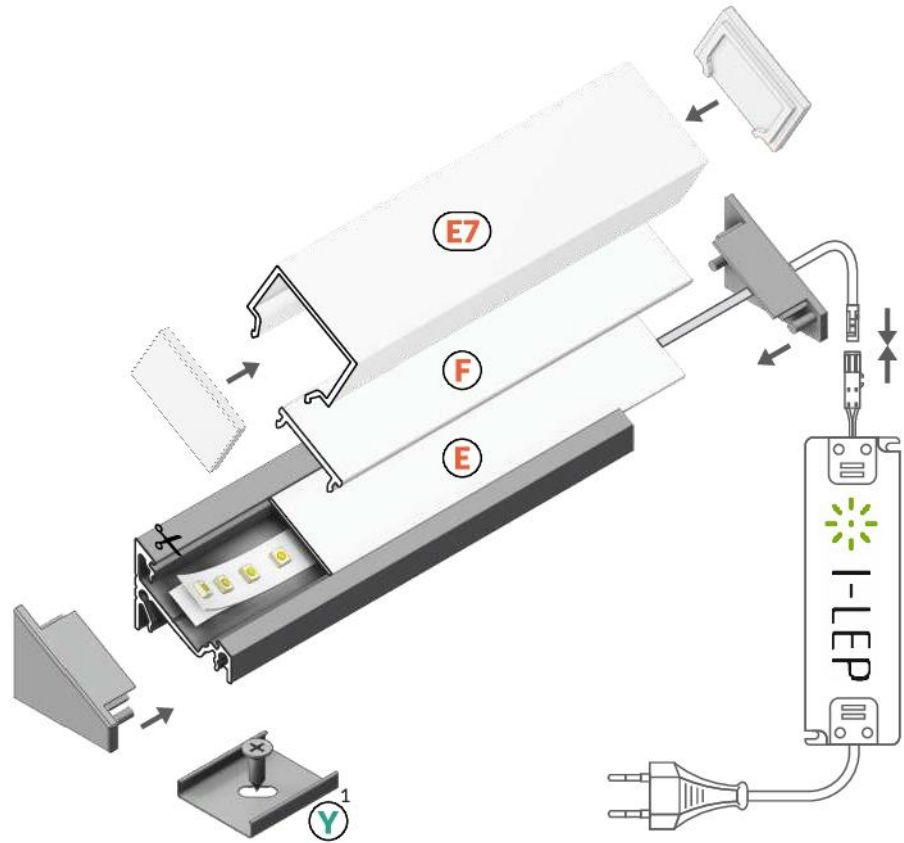

# LED Eck Profil Helene (24x19,4mm)

- E** Abdeckung **E** einschiebbar
- F** Abdeckung **F** einclipsbar
- E7** Abdeckung **E7** einclipsbar
- Y**<sup>1</sup> Halter **Y** flexibel

07-331100-2419 LED Eck Profil Helene (24x19,4) **EF / Y** 1000mm Aluminium roh

07-332100-2419 LED Eck Profil Helene (24x19,4) **EF / Y** 1000mm Aluminium eloxiert

07-333100-2419 LED Eck Profil Helene (24x19,4) **EF / Y** 1000mm Aluminium weiss

07-334100-2419 LED Eck Profil Helene (24x19,4) **EF / Y** 1000mm Aluminium schwarz

## ABDECKUNG

Abdeckung **E** einschiebbar  
 Farben: transparent, satiniert, opal  
 Material: PC, PP, PP

Abdeckung **F** einclipsbar  
 Farben: transparent, opal  
 Material: PMMA

Abdeckung **E7** einclipsbar  
 Farben: opal  
 Material: PMMA

## VERBINDUNGSSTÜCKE / CONNECTORS

Verbinder 90 Grad  
 Farben: weiß, eloxiert, schwarz  
 Material: Aluminium

Verbinder 90 Grad

○ weiß lackiert	○ ohne Öffnung
07-499001-0090 Set	07-330206-2419
<b>Verbinder Helene Eck</b>	<b>Endkappe weiss</b>
● eloxiert	○ ohne Öffnung
07-499020-0090 Set	07-330206-2419
<b>Verbinder Helene Eck</b>	<b>Endkappe silber</b>
● schwarz eloxiert	○ ohne Öffnung
07-499021-0090 Set	07-330204-2419
<b>Verbinder Helene Eck</b>	<b>Endkappe schwarz</b>