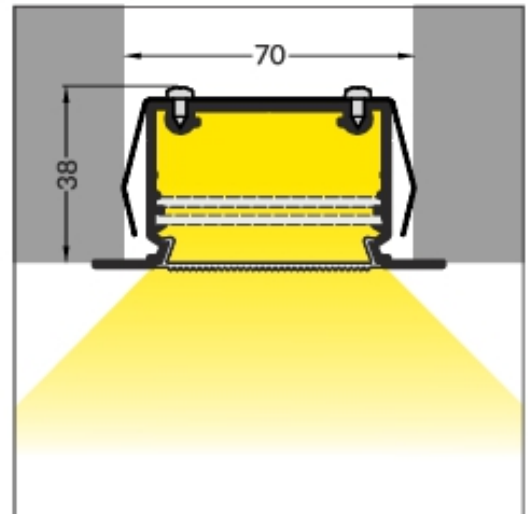

LED Profil PHIL Einbau (77x36mm)

HALTER

Halter
 Farben: inox
 Material: rostfreier Stahl

 inox
 07-309408-7736 Halter PHIL
 Einbauprofil Edelstahl

ENDKAPPEN

Endkappe
 Farben: weiß, silbern, schwarz
 Material: Stahl

 weiß
 07-300201-7736 Endkappe PHIL
 Einbau weiss

 silbern
 07-300206-7736 Endkappe PHIL
 Einbau silber

 schwarz
 07-300204-7736 Endkappe PHIL
 Einbau schwarz

07-321109-7736 LED Profil PHIL Einbau (77x36mm) **C10** 1000mm Aluminium roh

07-322109-7736 LED Profil PHIL Einbau (77x36mm) **C10** 1000mm Aluminium eloxiert

07-323109-7736 LED Profil PHIL Einbau (77x36mm) **C10** 1000mm Aluminium weiss

07-324109-7736 LED Profil PHIL Einbau (77x36mm) **C10** 1000mm Aluminium schwarz