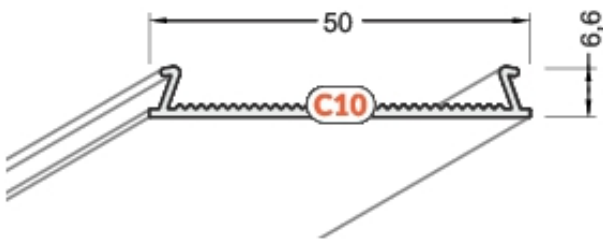

07-305629-5066 Abdeckung C10 1000 breit Abstrahlend