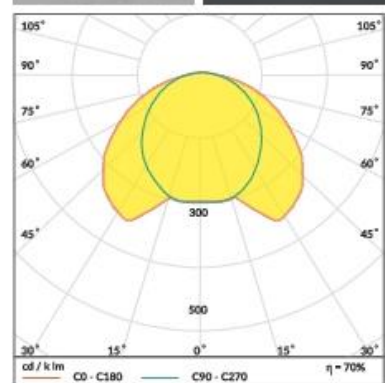

07-305629-5066 Abdeckung C10 1000 breit Abstrahlend