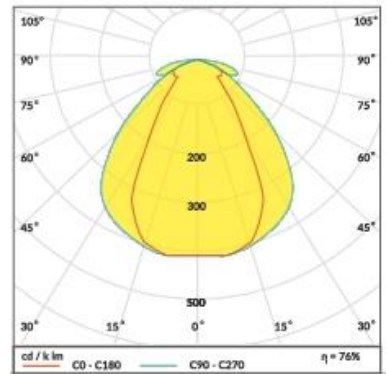

07-305629-5066 Abdeckung C10 1000 breit Abstrahlend