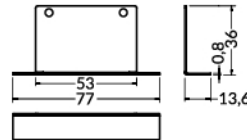

LED Profil PHIL Einbau (77x36mm)

HALTER

Halter
 Farben: inox
 Material: rostfreier Stahl

 inox
 07-309408-7736 Halter PHIL
 Einbauprofil Edelstahl

ENDKAPPEN

Endkappe
 Farben: weiß, silbern, schwarz
 Material: Stahl

 weiß
 07-300201-7736 Endkappe PHIL
 Einbau weiss

 silbern
 07-300206-7736 Endkappe PHIL
 Einbau silber

 schwarz
 07-300204-7736 Endkappe PHIL
 Einbau schwarz

07-321109-7736 LED Profil PHIL Einbau (77x36mm) **C10** 1000mm Aluminium roh

07-322109-7736 LED Profil PHIL Einbau (77x36mm) **C10** 1000mm Aluminium eloxiert

07-323109-7736 LED Profil PHIL Einbau (77x36mm) **C10** 1000mm Aluminium weiss

07-324109-7736 LED Profil PHIL Einbau (77x36mm) **C10** 1000mm Aluminium schwarz