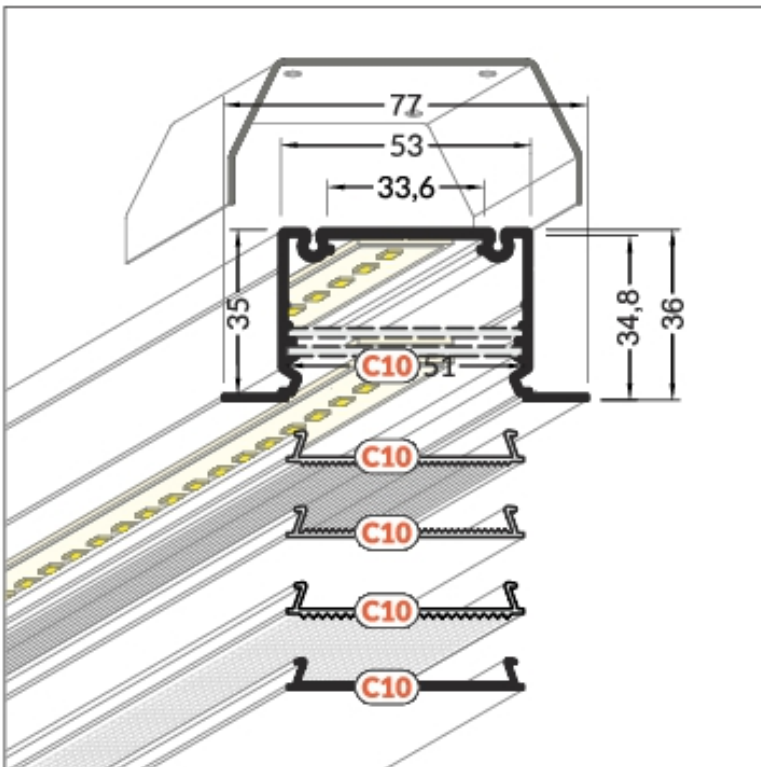

LED Profil PHIL Einbau (77x36mm)

HALTER

Halter
 Farben: inox
 Material: rostfreier Stahl

 inox
 07-309408-7736 Halter PHIL
 Einbauprofil Edelstahl

ENDKAPPEN

Endkappe
 Farben: weiß, silbern, schwarz
 Material: Stahl

 weiß
 07-300201-7736 Endkappe PHIL
 Einbau weiss

 silbern
 07-300206-7736 Endkappe PHIL
 Einbau silber

 schwarz
 07-300204-7736 Endkappe PHIL
 Einbau schwarz

07-321109-7736 LED Profil PHIL Einbau (77x36mm) **C10** 1000mm Aluminium roh

07-322109-7736 LED Profil PHIL Einbau (77x36mm) **C10** 1000mm Aluminium eloxiert

07-323109-7736 LED Profil PHIL Einbau (77x36mm) **C10** 1000mm Aluminium weiss

07-324109-7736 LED Profil PHIL Einbau (77x36mm) **C10** 1000mm Aluminium schwarz