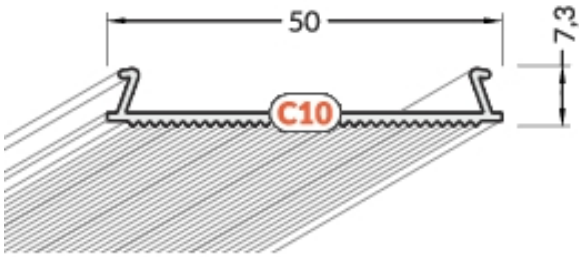

07-305629-5066 Abdeckung C10 1000 breit Abstrahlend