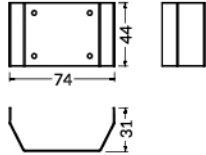

LED Profil PHIL Einbau (77x36mm)

HALTER

Halter
 Farben: inox
 Material: rostfreier Stahl

 inox
 07-309408-7736 Halter PHIL
 Einbauprofil Edelstahl

ENDKAPPEN

Endkappe
 Farben: weiß, silbern, schwarz
 Material: Stahl

 weiß
 07-300201-7736 Endkappe PHIL
 Einbau weiss

 silbern
 07-300206-7736 Endkappe PHIL
 Einbau silber

 schwarz
 07-300204-7736 Endkappe PHIL
 Einbau schwarz

07-321109-7736 LED Profil PHIL Einbau (77x36mm) **C10** 1000mm Aluminium roh

07-322109-7736 LED Profil PHIL Einbau (77x36mm) **C10** 1000mm Aluminium eloxiert

07-323109-7736 LED Profil PHIL Einbau (77x36mm) **C10** 1000mm Aluminium weiss

07-324109-7736 LED Profil PHIL Einbau (77x36mm) **C10** 1000mm Aluminium schwarz