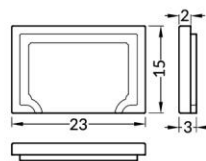

ZUBEHÖR

ABDECKUNG

Abdeckung **E** einschiebbar
Farben: transparent, satiniert, opal
Material: PC, PP, PP

- **E transparent**
  07-300013-1908 slide Abdeckung transparent
- **E satiniert**
  07-300012-1908 slide Abdeckung gefrostet
- **E opal**
  07-300011-1908 slide Abdeckung weiß
- **F transparent**
  07-300023-1709 click Abdeckung transparent
- **F opal**
  07-300021-1709 click Abdeckung weiß
- **E7 opal**
  07-300021-2319 click Abdeckung weiß hoch

Endkappe **E7** opal
07-300221-2315 Endkappe PVC weiß hoch

Abdeckung **F** einclipsbar
Farben: transparent, opal
Material: PMMA

Abdeckung **E7** einclipsbar
Farben: opal
Material: PMMA