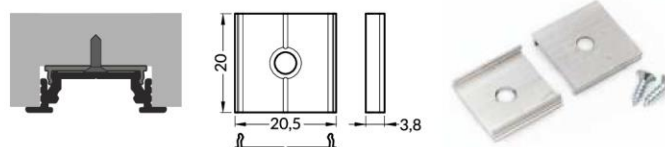

1. Halter **T**
- 07-300477-2020 Halter T Aluminium roh / Senk