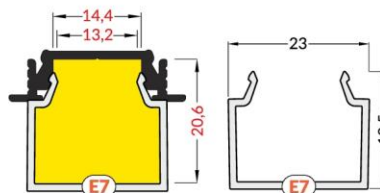

ZUBEHÖR

ABDECKUNG

Abdeckung **E** einschiebbar
Farben: transparent, satiniert, opal
Material: PC, PP, PP

- **E transparent**
  07-300013-1908 slide Abdeckung transparent
- **E satiniert**
  07-300012-1908 slide Abdeckung gefrostet
- **E opal**
  07-300011-1908 slide Abdeckung weiß
- **F transparent**
  07-300023-1709 click Abdeckung transparent
- **F opal**
  07-300021-1709 click Abdeckung weiß
- **E7 opal**
  07-300021-2319 click Abdeckung weiß hoch

Endkappe **E7** opal
07-300221-2315 Endkappe PVC weiß hoch

Abdeckung **F** einclipsbar
Farben: transparent, opal
Material: PMMA

Abdeckung **E7** einclipsbar
Farben: opal
Material: PMMA