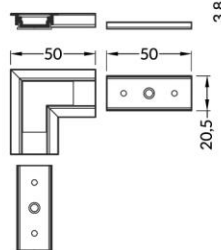

## VERBINDUNGSTÜCKE

Verbindungsstück T 180 Grad  
 Farben: Rohaluminium  
 Material: Aluminium

Verbindungsstück T

-  Rohaluminium

Verbinder 90 Grad  
 Farben: weiß, eloxiert, schwarz  
 Material: Aluminium