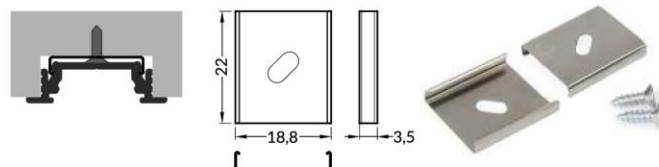

HALTER

Halter **Y** flexibel
Farben: inox
Material: rostfreier Stahl

1. Halter **Y** flexibel
2. inox
     07-300488-1822 Halter Y Rostfreier Stahl / Langloch

Halter **T**
Farben: Rohaluminium
Material: Aluminium