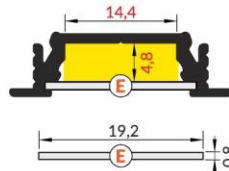

ZUBEHÖR

ABDECKUNG

Abdeckung **E** einschiebbar
Farben: transparent, satiniert, opal
Material: PC, PP, PP

- **E transparent**
  07-300013-1908 slide Abdeckung transparent
- **E satiniert**
  07-300012-1908 slide Abdeckung gefrostet
- **E opal**
  07-300011-1908 slide Abdeckung weiß
- **F transparent**
  07-300023-1709 click Abdeckung transparent
- **F opal**
  07-300021-1709 click Abdeckung weiß
- **E7 opal**
  07-300021-2319 click Abdeckung weiß hoch

Endkappe **E7** opal
07-300221-2315 Endkappe PVC weiß hoch

Abdeckung **F** einclipsbar
Farben: transparent, opal
Material: PMMA

Abdeckung **E7** einclipsbar
Farben: opal
Material: PMMA