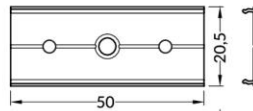

## ENDKAPPEN

Endkappe mit Öffnung  
 Farben: weiß, silbern, schwarz, grau  
 Material: ABS

-  weiß  
07-320301-2808 Endkappe weiß
-  silbern  
07-320306-2808 Endkappe silber
-  schwarz  
07-320304-2808 Endkappe schwarz

## VERBINDUNGSTÜCKE

Verbindungsstück T 180 Grad  
 Farben: Rohaluminium  
 Material: Aluminium

Verbindungsstück T

-  Rohaluminium

Verbinder 90 Grad  
 Farben: weiß, eloxiert, schwarz  
 Material: Aluminium