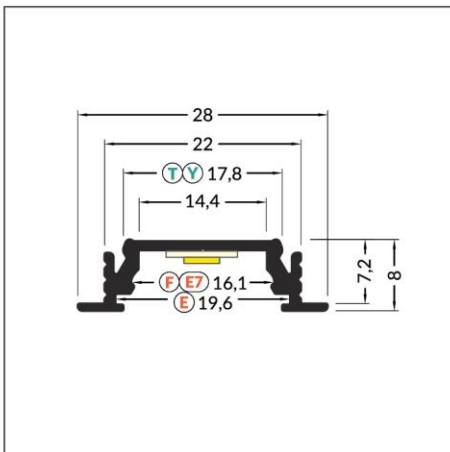

# LED-Einbauprofil Dione (28x8 mm)

- E** Abdeckung **E** einschiebbar
- F** Abdeckung **F** einclipsbar
- E7** Abdeckung **E7** einclipsbar
- Y<sup>1</sup>** Halter **Y** flexibel
- T** Halter **T**

○ weiß lackiert  
**07-323100-2808**