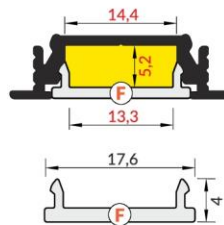

ZUBEHÖR

ABDECKUNG

Abdeckung **E** einschiebbar
Farben: transparent, satiniert, opal
Material: PC, PP, PP

- **E transparent**
  07-300013-1908 slide Abdeckung transparent
- **E satiniert**
  07-300012-1908 slide Abdeckung gefrostet
- **E opal**
  07-300011-1908 slide Abdeckung weiß
- **F transparent**
  07-300023-1709 click Abdeckung transparent
- **F opal**
  07-300021-1709 click Abdeckung weiß
- **E7 opal**
  07-300021-2319 click Abdeckung weiß hoch

Endkappe **E7** opal
07-300221-2315 Endkappe PVC weiß hoch

Abdeckung **F** einclipsbar
Farben: transparent, opal
Material: PMMA

Abdeckung **E7** einclipsbar
Farben: opal
Material: PMMA