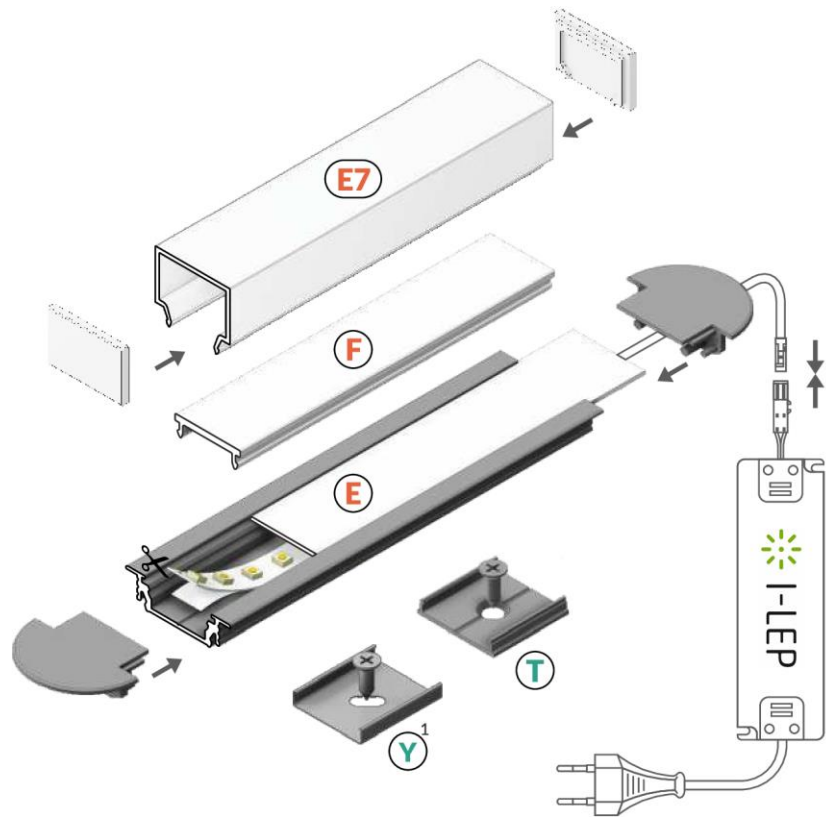

# LED-Einbauprofil Dione (28x8 mm)

- E** Abdeckung **E** einschiebbar
- F** Abdeckung **F** einclipsbar
- E7** Abdeckung **E7** einclipsbar
- Y<sup>1</sup>** Halter **Y** flexibel
- T** Halter **T**

○ weiß lackiert  
**07-323100-2808**

## ABDECKUNG

Abdeckung **E** einschiebbar  
 Farben: transparent, satiniert, opal  
 Material: PC, PP, PP

- E transparent**  
07-300013-1908 slide Abdeckung transparent
- E satiniert**  
07-300012-1908 slide Abdeckung gefrostet
- E opal**  
07-300011-1908 slide Abdeckung weiß
- F transparent**  
07-300023-1709 click Abdeckung transparent
- F opal**  
07-300021-1709 click Abdeckung weiß
- E7 opal**  
07-300021-2319 click Abdeckung weiß hoch

Endkappe **E7** opal  
 07-300221-2315 Endkappe PVC weiß hoch

Abdeckung **F** einclipsbar  
 Farben: transparent, opal  
 Material: PMMA

Abdeckung **E7** einclipsbar  
 Farben: opal  
 Material: PMMA

## VERBINDUNGSTÜCKE

Verbindungsstück T 180 Grad  
 Farben: Rohaluminium  
 Material: Aluminium

Verbindungsstück T

-  Rohaluminium

Verbinder 90 Grad  
 Farben: weiß, eloxiert, schwarz  
 Material: Aluminium