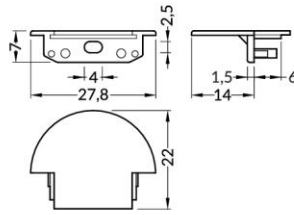

ENDKAPPEN

Endkappe mit Öffnung
Farben: weiß, silbern, schwarz, grau
Material: ABS