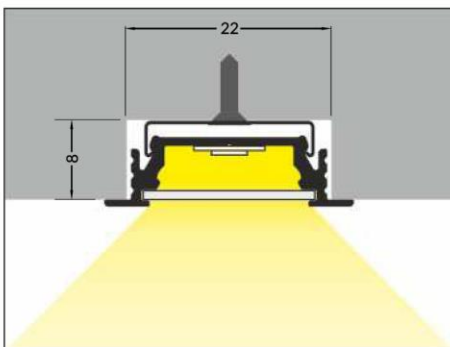

# LED-Einbauprofil Dione (28x8 mm)

- E** Abdeckung **E** einschiebbar
- F** Abdeckung **F** einclipsbar
- E7** Abdeckung **E7** einclipsbar
- Y<sup>1</sup>** Halter **Y** flexibel
- T** Halter **T**

○ weiß lackiert  
**07-323100-2808**