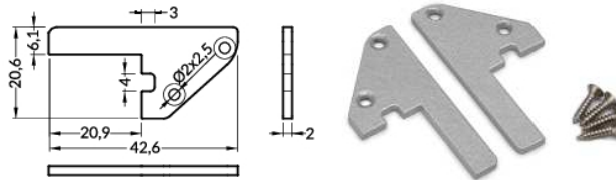

LEDTreppenstufen Profil Kari

C Abdeckung **C** einclipsbar

07-342100-4120 LEDTreppenstufen Profil
Kari C 1000mm Aluminium eloxiert

07-344100-4120 LEDTreppenstufen Profil
Kari C 1000mm Aluminium schwarz

ZUBEHÖR

ABDECKUNG

Abdeckung **C** einclipsbar
 Farben: transparent, opal
 Material: PMMA

07-300023-1338 click Abdeckung C 1000 transparent

C transparent

07-300021-1338 click Abdeckung C 1000 weiss

C opal

ENDKAPPEN

Endkappe
 Farben: silbern, schwarz
 Material: Stahl

07-340206-4120 Endkappe silber

silbern

07-340204-4120 Endkappe schwarz

schwarz

ALUMINIUMABDECKPLATTE

Aluminiumabdeckplatte
 Farben: eloxiert, schwarz
 Material: Aluminium

07-342600-0000 LED Abdeckung für Treppenstufenprofil Kari 1000mm Aluminium eloxiert