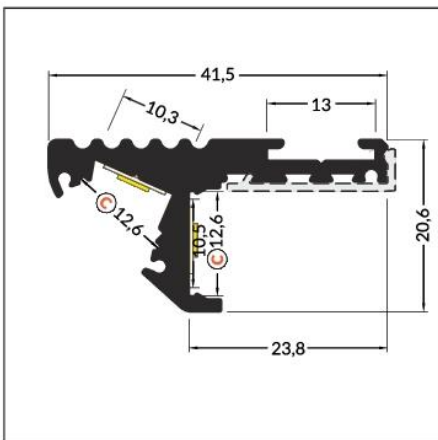

LEDTreppenstufen Profil Kari

C Abdeckung **C** einclipsbar

07-342100-4120 LEDTreppenstufen Profil
Kari C 1000mm Aluminium eloxiert

07-344100-4120 LEDTreppenstufen Profil
Kari C 1000mm Aluminium schwarz

ZUBEHÖR

ABDECKUNG

Abdeckung **C** einclipsbar
 Farben: transparent, opal
 Material: PMMA

07-300023-1338 click Abdeckung C 1000 transparent

C transparent

07-300021-1338 click Abdeckung C 1000 weiss

C opal

ENDKAPPEN

Endkappe
 Farben: silbern, schwarz
 Material: Stahl