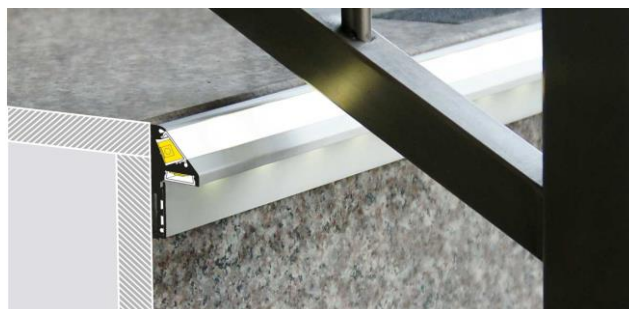

LEDTreppenstufen Profil Kari

C Abdeckung **C** einclipsbar

07-342100-4120 LEDTreppenstufen Profil
Kari C 1000mm Aluminium eloxiert

07-344100-4120 LEDTreppenstufen Profil
Kari C 1000mm Aluminium schwarz

ZUBEHÖR

07-340206-4120 Endkappe silber

silbern

07-340204-4120 Endkappe schwarz

schwarz

ALUMINIUMABDECKPLATTE

Aluminiumabdeckplatte
 Farben: eloxiert, schwarz
 Material: Aluminium

07-342600-0000 LED Abdeckung für Treppenstufenprofil Kari 1000mm Aluminium eloxiert

eloxiert

07-344600-0000 LED Abdeckung für Treppenstufenprofil Kari 1000mm Aluminium schwarz

schwarz eloxiert

ANTI-RUTSCH-STREIFEN

Anti-Rutsch-Streifen
 Farben: transparent, schwarz

07-300643-0000 Rutschschutz 1000mm transparent

transparent

07-300644-0000 Rutschschutz 1000mm schwarz

schwarz

ZWEI MONTAGEMÖGLICHKEITEN

1. Das Beleuchten einer Treppe und die Anwendung eines Anti-Rutsch-Streifens.

2. Treppenbeleuchtung und Betonung von Treppenkanten.