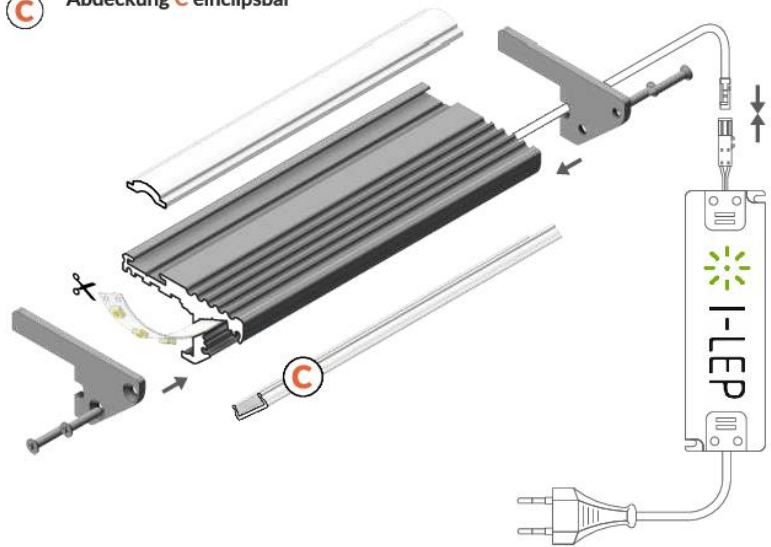

LEDTreppenstufen Profil Kari

C Abdeckung **C** einclipsbar

07-342100-4120 LEDTreppenstufen Profil
Kari C 1000mm Aluminium eloxiert

07-344100-4120 LEDTreppenstufen Profil
Kari C 1000mm Aluminium schwarz

ZUBEHÖR

ABDECKUNG

Abdeckung **C** einclipsbar
 Farben: transparent, opal
 Material: PMMA

07-300023-1338 click Abdeckung C 1000 transparent

C transparent

07-300021-1338 click Abdeckung C 1000 weiss

C opal

ENDKAPPEN

Endkappe
 Farben: silbern, schwarz
 Material: Stahl

07-340206-4120 Endkappe silber

silbern

07-340204-4120 Endkappe schwarz

schwarz

ALUMINIUMABDECKPLATTE

Aluminiumabdeckplatte
 Farben: eloxiert, schwarz
 Material: Aluminium

07-342600-0000 LED Abdeckung für Treppenstufenprofil Kari 1000mm Aluminium eloxiert

eloxiert

07-344600-0000 LED Abdeckung für Treppenstufenprofil Kari 1000mm Aluminium schwarz

schwarz eloxiert

ANTI-RUTSCH-STREIFEN

Anti-Rutsch-Streifen
 Farben: transparent, schwarz

07-300643-0000 Rutschschutz 1000mm transparent