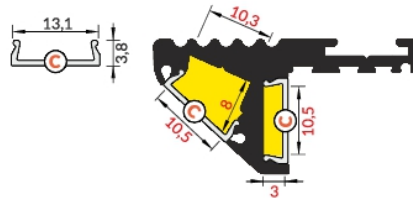

LEDTreppenstufen Profil Kari

C Abdeckung **C** einclipsbar

07-342100-4120 LEDTreppenstufen Profil
Kari C 1000mm Aluminium eloxiert

07-344100-4120 LEDTreppenstufen Profil
Kari C 1000mm Aluminium schwarz

ZUBEHÖR

ABDECKUNG

Abdeckung **C** einclipsbar
 Farben: transparent, opal
 Material: PMMA

07-300023-1338 click Abdeckung C 1000 transparent

C transparent

07-300021-1338 click Abdeckung C 1000 weiss

C opal

ENDKAPPEN

Endkappe
 Farben: silbern, schwarz
 Material: Stahl