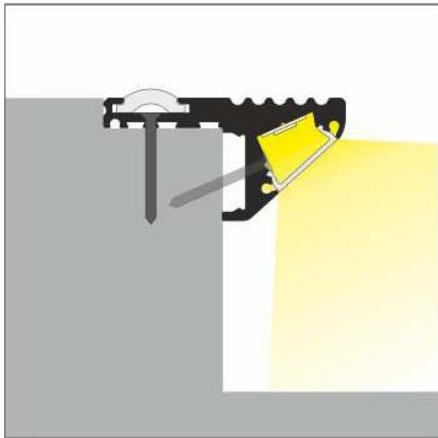

LEDTreppenstufen Profil Kari

C Abdeckung **C** einclipsbar

07-342100-4120 LEDTreppenstufen Profil
Kari C 1000mm Aluminium eloxiert

07-344100-4120 LEDTreppenstufen Profil
Kari C 1000mm Aluminium schwarz

ZUBEHÖR

ABDECKUNG

Abdeckung **C** einclipsbar
 Farben: transparent, opal
 Material: PMMA

07-300023-1338 click Abdeckung C 1000 transparent

C transparent

07-300021-1338 click Abdeckung C 1000 weiss

C opal

ENDKAPPEN

Endkappe
 Farben: silbern, schwarz
 Material: Stahl

07-340206-4120 Endkappe silber

silbern

07-340204-4120 Endkappe schwarz

schwarz

ALUMINIUMABDECKPLATTE

Aluminiumabdeckplatte
 Farben: eloxiert, schwarz
 Material: Aluminium

07-342600-0000 LED Abdeckung für Treppenstufenprofil Kari 1000mm Aluminium eloxiert

eloxiert

07-344600-0000 LED Abdeckung für Treppenstufenprofil Kari 1000mm Aluminium schwarz

schwarz eloxiert

ANTI-RUTSCH-STREIFEN

Anti-Rutsch-Streifen
 Farben: transparent, schwarz

07-300643-0000 Rutschschutz 1000mm transparent