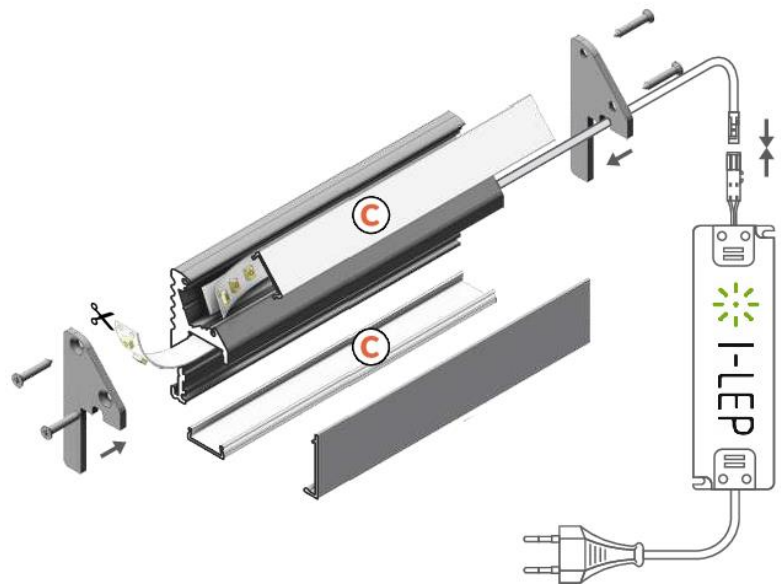

LEDTreppenstufen Profil Kari

C Abdeckung **C** einclipsbar

07-342100-4120 LEDTreppenstufen Profil
Kari C 1000mm Aluminium eloxiert

07-344100-4120 LEDTreppenstufen Profil
Kari C 1000mm Aluminium schwarz

ZUBEHÖR

ABDECKUNG

Abdeckung **C** einclipsbar
 Farben: transparent, opal
 Material: PMMA

07-300023-1338 click Abdeckung C 1000 transparent

C transparent

07-300021-1338 click Abdeckung C 1000 weiss

C opal

ENDKAPPEN

Endkappe
 Farben: silbern, schwarz
 Material: Stahl

07-340206-4120 Endkappe silber

silbern

07-340204-4120 Endkappe schwarz

schwarz

ALUMINIUMABDECKPLATTE

Aluminiumabdeckplatte
 Farben: eloxiert, schwarz
 Material: Aluminium

07-342600-0000 LED Abdeckung für Treppenstufenprofil Kari 1000mm Aluminium eloxiert

eloxiert

07-344600-0000 LED Abdeckung für Treppenstufenprofil Kari 1000mm Aluminium schwarz

schwarz eloxiert

ANTI-RUTSCH-STREIFEN

Anti-Rutsch-Streifen
 Farben: transparent, schwarz

07-300643-0000 Rutschschutz 1000mm transparent