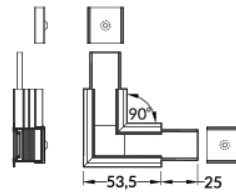

VERBINDUNGSTÜCKE

Verbinder 60 Grad
 Farben: weiß, eloxiert, schwarz
 Material: Aluminium, Polycarbonat

Verbinder 60 Grad

-  weiß
07-489000-0060
-  eloxiert
07-489020-0060
-  schwarz
07-489021-0060

Verbinder 90 Grad
 Farben: weiß, eloxiert, schwarz
 Material: Aluminium, Polycarbonat