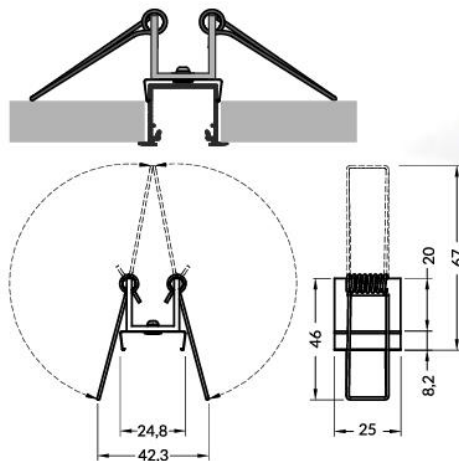

Halter **U7** flexibel rack

● inox
07-300468-2425 Halter
U73 Rostfreier Stahl /
Klammer

Halter **U7** flexibel Feder
Farben: inox
Material: rostfreier Stahl