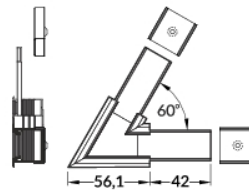

VERBINDUNGSTÜCKE

Verbinder 60 Grad
 Farben: weiß, eloxiert, schwarz
 Material: Aluminium, Polycarbonat

Verbinder 60 Grad

-  weiß
07-489000-0060
-  eloxiert
07-489020-0060
-  schwarz
07-489021-0060

Verbinder 90 Grad
 Farben: weiß, eloxiert, schwarz
 Material: Aluminium, Polycarbonat