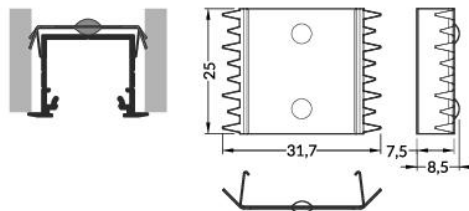

Halter **U7** flexibel

● inox
07-300488-2425 Halter
U71 Rostfreier Stahl /
Langloch

Halter **U7** flexibel rack
Farben: inox
Material: rostfreier Stahl