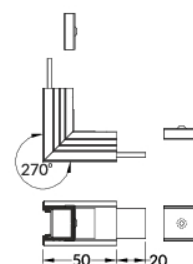

Verbinder 135 Grad
 Farben: weiß, eloxiert, schwarz
 Material: Aluminium, Polycarbonat

Verbinder 135 Grad

-  weiß
07-493001-0135
-  eloxiert
07-493020-0135
-  schwarz
07-493021-0135

Verbinder 180 Grad
 Material: Polycarbonat

Verbinder 180 Grad

07-494000-0180

Verbinder 270 gebogen
 Farben: weiß, eloxiert, schwarz
 Material: Aluminium, Polycarbonat

Verbinder 270 Grad gebogen

-  weiß
07-495001-0270
-  eloxiert
07-495020-0270
-  schwarz
07-495021-0270