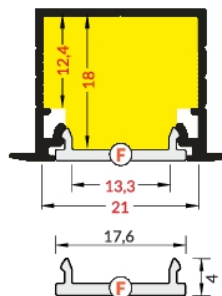

F transparent
07-300023-1709 click
Abdeckung transparent

F opal
07-300021-1709 click
Abdeckung weiss

Abdeckung **E7** einclipsbar
Farben: opal
Material: PMMA