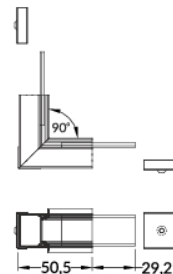

Verbinder 90 Grad gebogen

- weiß
  07-491001-0090
- eloxiert
  07-491020-0090
- schwarz
  07-491021-0090

Verbinder 120 Grad
Farben: weiß, eloxiert, schwarz
Material: Aluminium, Polycarbonat