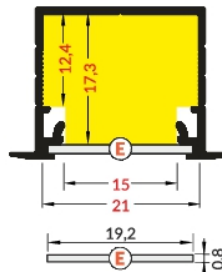

ABDECKUNG

Abdeckung **E** einschiebbar
Farben: transparent, satiniert, opal
Material: PC, PP, PP

E transparent
07-300013-1908 slide
Abdeckung transparent

E satiniert
07-300012-1908 slide
Abdeckung gefrostet

E opal
07-300011-1908 slide
Abdeckung weiss

Abdeckung **F** einclipsbar
Farben: transparent, opal
Material: PMMA