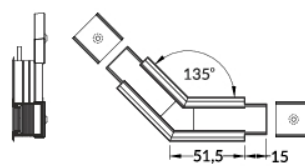

-  weiß
07-491001-0090
-  eloxiert
07-491020-0090
-  schwarz
07-491021-0090

Verbinder 120 Grad
 Farben: weiß, eloxiert, schwarz
 Material: Aluminium, Polycarbonat

Verbinder 120 Grad

-  weiß
07-492001-0120
-  eloxiert
07-492020-0120
-  schwarz
07-492021-0120

Verbinder 135 Grad
 Farben: weiß, eloxiert, schwarz
 Material: Aluminium, Polycarbonat

Verbinder 135 Grad

-  weiß
07-493001-0135
-  eloxiert
07-493020-0135
-  schwarz
07-493021-0135

Verbinder 180 Grad
 Material: Polycarbonat