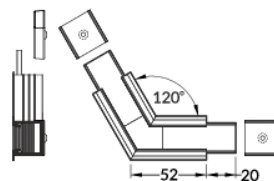

Verbinder 120 Grad

- weiß
  07-492001-0120
- eloxiert
  07-492020-0120
- schwarz
  07-492021-0120

Verbinder 135 Grad
Farben: weiß, eloxiert, schwarz
Material: Aluminium, Polycarbonat