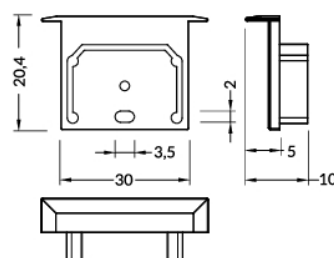

ENDKAPPEN

Endkappe mit Öffnung
Farben: weiß, silbern, schwarz, grau
Material: ABS

○ weiß
07-320301-3020

● silbern
07-320306-3020

● schwarz
07-320304-3020