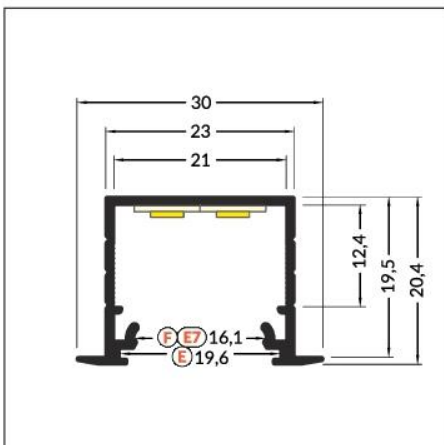

LED Einbauprofil Pluto (30x25,1mm)

- E** Abdeckung **E** einschiebbar
- F** Abdeckung **F** einclipsbar
- E7** Abdeckung **E7** einclipsbar
- U7**¹ Halter **U7** flexibel
- U7**³ Halter **U7** flexibel rack
- U7**⁴ Halter **U7** Feder