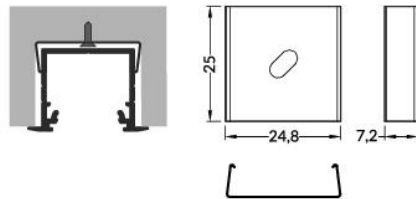

HALTER

Halter **U7** flexibel
Farben: inox
Material: rostfreier Stahl