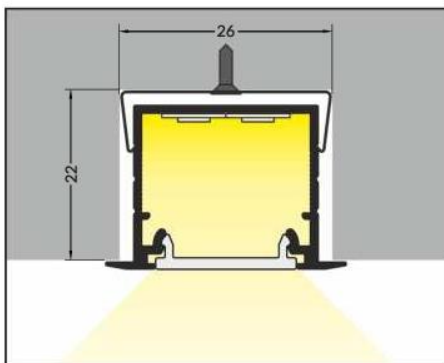

LED Einbauprofil Pluto (30x25,1mm)

- E** Abdeckung **E** einschiebbar
- F** Abdeckung **F** einclipsbar
- E7** Abdeckung **E7** einclipsbar
- U7**¹ Halter **U7** flexibel
- U7**³ Halter **U7** flexibel rack
- U7**⁴ Halter **U7** Feder