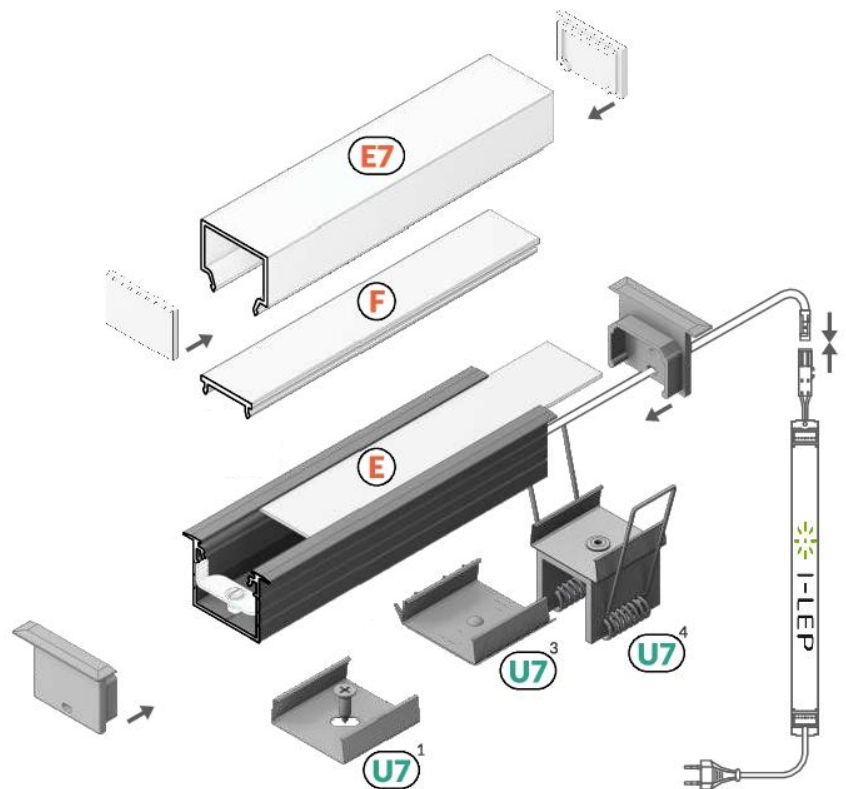

LED Einbauprofil Pluto (30x25,1mm)

- E** Abdeckung **E** einschiebbar
- F** Abdeckung **F** einclipsbar
- E7** Abdeckung **E7** einclipsbar
- U7**¹ Halter **U7** flexibel
- U7**³ Halter **U7** flexibel rack
- U7**⁴ Halter **U7** Feder

○ weiß lackiert
07-323100-3020

● eloxiert
07-322100-3020

● schwarz eloxiert
07-324100-3020

● Rohaluminium
07-321100-3020

ABDECKUNG

Abdeckung **E** einschiebbar
 Farben: transparent, satiniert, opal
 Material: PC, PP, PP

E transparent
 07-300013-1908 slide
 Abdeckung transparent

E satiniert
 07-300012-1908 slide
 Abdeckung gefrostet

E opal
 07-300011-1908 slide
 Abdeckung weiss

Abdeckung **F** einclipsbar
 Farben: transparent, opal
 Material: PMMA

VERBINDUNGSTÜCKE

Verbinder 60 Grad
 Farben: weiß, eloxiert, schwarz
 Material: Aluminium, Polycarbonat

Verbinder 60 Grad

-  weiß
07-489000-0060
-  eloxiert
07-489020-0060
-  schwarz
07-489021-0060

Verbinder 90 Grad
 Farben: weiß, eloxiert, schwarz
 Material: Aluminium, Polycarbonat