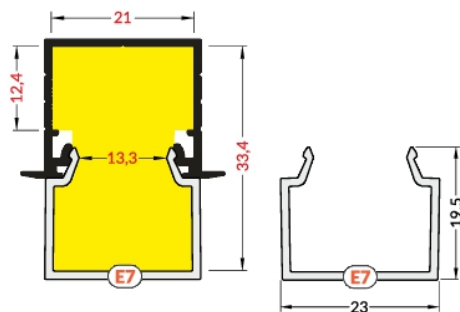

E7 opal
07-300021-2319 click
Abdeckung weiss hoch

Endkappe **E7** opal
07-300221-2315 Endkappe
PVC hoch weiss