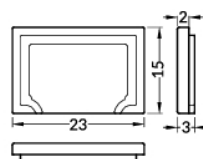

F transparent
 07-300023-1709 click
 Abdeckung transparent

F opal
 07-300021-1709 click
 Abdeckung weiss

Abdeckung **E7** einclipsbar
 Farben: opal
 Material: PMMA

E7 opal
 07-300021-2319 click
 Abdeckung weiss hoch