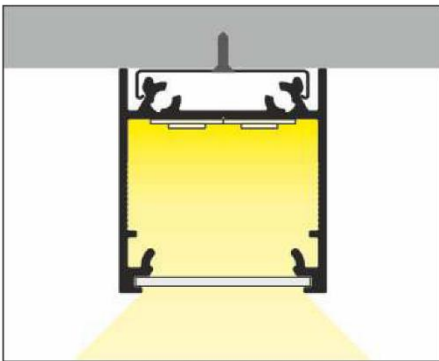

LED Aufbauprofil Pluto (23x25,1mm)

- E** Abdeckung E einschiebbar
- F** Abdeckung F einclipsbar
- E7** Abdeckung E7 einclipsbar
- Y**¹ Halter Y flexibel
- Y**² Halter Y flexibel cone

- weiß lackiert 07-313100-2325
- eloxiert 07-312100-2325
- schwarz eloxiert 07-314100-2325

ABDECKUNG / COVERS

Abdeckung **E** einziehbar
 Farben: transparent, satiniert, opal
 Material: PC, PP, PP

Achtung! Die Abmessungen
 des Platzes für die Montage
 von LED Lichtquelle

Abdeckung **F** einclipsbar
 Farben: transparent, opal
 Material: PMMA

Abdeckung **E7** einclipsbar
 Farben: opal
 Material: PMMA

07-300013-1908 slide Abdeckung E 1000 transparent
E transparent

07-300012-1908 slide Abdeckung E 1000 gefrostet
E satiniert

07-300011-1908 slide Abdeckung E 1000 weiss
E opal