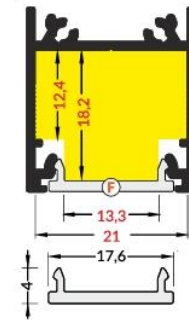

Abdeckung **E7** einclipsbar
Farben: opal
Material: PMMA