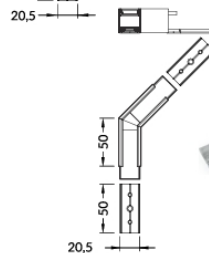

VERBINDUNGSTÜCKE

Verbinder 60 Grad
 Farben: weiß, eloxiert, schwarz
 Material: Aluminium, Polycarbonat

Verbinder 90 Grad
 Farben: weiß, eloxiert, schwarz
 Material: Aluminium, Polycarbonat

Verbinder 90 Grad gebogen
 Farben: weiß, eloxiert, schwarz
 Material: Aluminium, Polycarbonat

Verbinder 120 Grad
 Farben: weiß, eloxiert, schwarz
 Material: Aluminium, Polycarbonat

Verbinder 135 Grad
 Farben: weiß, eloxiert, schwarz
 Material: Aluminium, Polycarbonat

Verbinder 180 Grad
 Material: Aluminium, Polycarbonat