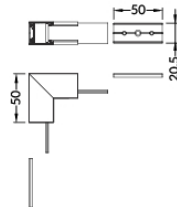

VERBINDUNGSTÜCKE

Verbinder 60 Grad
 Farben: weiß, eloxiert, schwarz
 Material: Aluminium, Polycarbonat

Verbinder 90 Grad
 Farben: weiß, eloxiert, schwarz
 Material: Aluminium, Polycarbonat

Verbinder 90 Grad gebogen
 Farben: weiß, eloxiert, schwarz
 Material: Aluminium, Polycarbonat

Verbinder 120 Grad
 Farben: weiß, eloxiert, schwarz
 Material: Aluminium, Polycarbonat

Verbinder 135 Grad
 Farben: weiß, eloxiert, schwarz
 Material: Aluminium, Polycarbonat

Verbinder 180 Grad
 Material: Aluminium, Polycarbonat