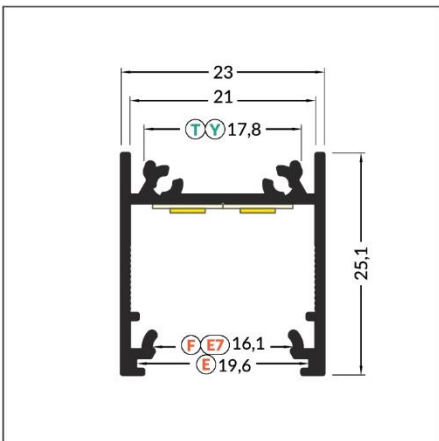

LED Aufbauprofil Pluto (23x25,1mm)

- E** Abdeckung E einschiebbar
- F** Abdeckung F einclipsbar
- E7** Abdeckung E7 einclipsbar
- Y**¹ Halter Y flexibel
- Y**² Halter Y flexibel cone

- weiß lackiert 07-313100-2325
- eloxiert 07-312100-2325
- schwarz eloxiert 07-314100-2325

ABDECKUNG / COVERS

Abdeckung **E** einziehbar
 Farben: transparent, satiniert, opal
 Material: PC, PP, PP

Achtung! Die Abmessungen
 des Platzes für die Montage
 von LED Lichtquelle

Abdeckung **F** einclipsbar
 Farben: transparent, opal
 Material: PMMA