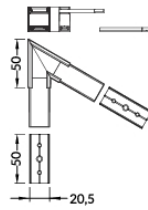

VERBINDUNGSTÜCKE

Verbinder 60 Grad
Farben: weiß, eloxiert, schwarz
Material: Aluminium, Polycarbonat

Verbinder 90 Grad
Farben: weiß, eloxiert, schwarz
Material: Aluminium, Polycarbonat