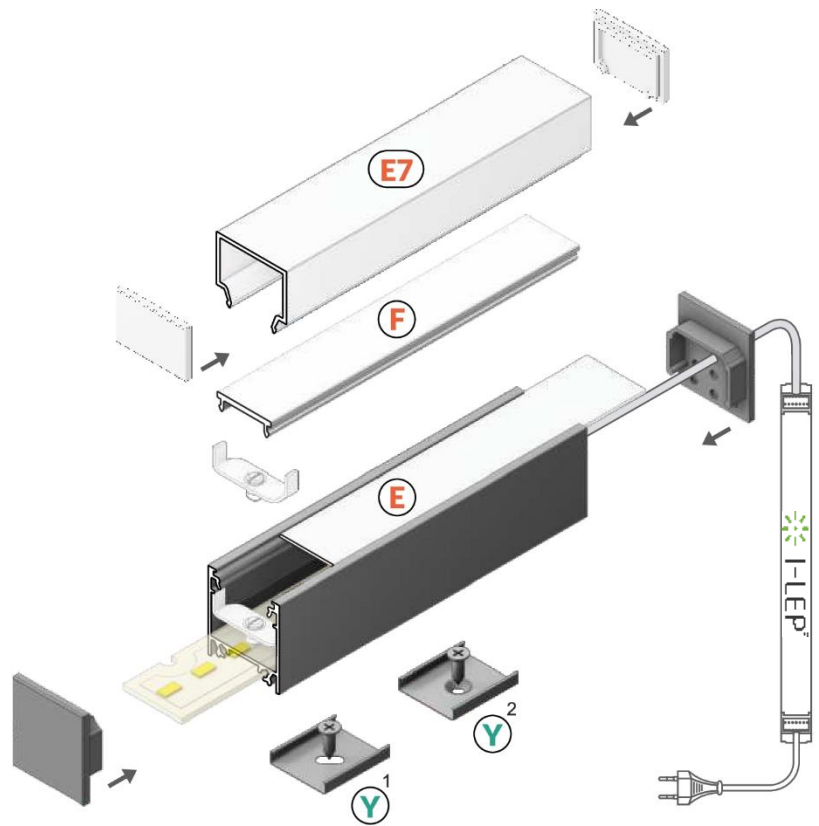

LED Aufbauprofil Pluto (23x25,1mm)

- E** Abdeckung E einschiebbar
- F** Abdeckung F einclipsbar
- E7** Abdeckung E7 einclipsbar
- Y**¹ Halter Y flexibel
- Y**² Halter Y flexibel cone

- weiß lackiert 07-313100-2325
- eloxiert 07-312100-2325
- schwarz eloxiert 07-314100-2325

ABDECKUNG / COVERS

Abdeckung **E** einziehbar
 Farben: transparent, satiniert, opal
 Material: PC, PP, PP

Achtung! Die Abmessungen
 des Platzes für die Montage
 von LED Lichtquelle

Abdeckung **F** einclipsbar
 Farben: transparent, opal
 Material: PMMA

Abdeckung **E7** einclipsbar
 Farben: opal
 Material: PMMA

07-300013-1908 slide Abdeckung E 1000 transparent
E transparent

07-300012-1908 slide Abdeckung E 1000 gefrostet
E satiniert

07-300011-1908 slide Abdeckung E 1000 weiss
E opal

07-300023-1709 click Abdeckung F 1000 transparent
F transparent

07-300021-1709 click Abdeckung F 1000 weiss
F opal

07-300021-2319 click Abdeckung hoch E7 1000 weiss
E7 opal

07-300221-2315 Endkappe PVC hoch E7 weiss
 Endkappe **E7 opal**