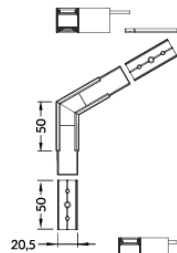

VERBINDUNGSTÜCKE

Verbinder 60 Grad
 Farben: weiß, eloxiert, schwarz
 Material: Aluminium, Polycarbonat

Verbinder 90 Grad
 Farben: weiß, eloxiert, schwarz
 Material: Aluminium, Polycarbonat

Verbinder 90 Grad gebogen
 Farben: weiß, eloxiert, schwarz
 Material: Aluminium, Polycarbonat

Verbinder 120 Grad
 Farben: weiß, eloxiert, schwarz
 Material: Aluminium, Polycarbonat

Verbinder 135 Grad
 Farben: weiß, eloxiert, schwarz
 Material: Aluminium, Polycarbonat

Verbinder 180 Grad
 Material: Aluminium, Polycarbonat