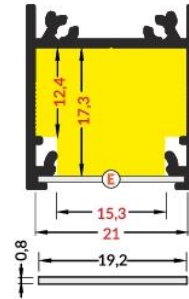

ABDECKUNG / COVERS

Abdeckung **E** einziehbar
Farben: transparent, satiniert, opal
Material: PC, PP, PP

Achtung! Die Abmessungen
des Platzes für die Montage
von LED Lichtquelle

Abdeckung **F** einclipsbar
Farben: transparent, opal
Material: PMMA