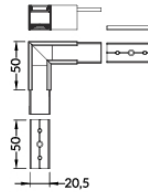

Schrauben für die Endkappen
 Farben: weiß, silbern, schwarz, inox

-  weiß
- 07-310201-2325 Endkappe weiss
- 07-310301-2325 Endkappe weiss mit Kabeldurchführung
-  silbern
- 07-310206-2325 Endkappe silber
- 07-310306-2325 Endkappe silber mit Kabeldurchführung
-  schwarz
- 07-310204-2325 Endkappe schwarz
- 07-310304-2325 Endkappe schwarz mit Kabeldurchführung

VERBINDUNGSTÜCKE

Verbinder 60 Grad
 Farben: weiß, eloxiert, schwarz
 Material: Aluminium, Polycarbonat

Verbinder 90 Grad
 Farben: weiß, eloxiert, schwarz
 Material: Aluminium, Polycarbonat

Verbinder 90 Grad gebogen
 Farben: weiß, eloxiert, schwarz
 Material: Aluminium, Polycarbonat