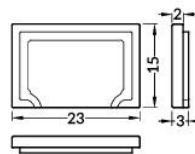

07-300013-1908 slide Abdeckung E 1000 transparent
E transparent