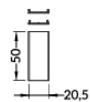

VERBINDUNGSTÜCKE

Verbinder 60 Grad
 Farben: weiß, eloxiert, schwarz
 Material: Aluminium, Polycarbonat

Verbinder 90 Grad
 Farben: weiß, eloxiert, schwarz
 Material: Aluminium, Polycarbonat

Verbinder 90 Grad gebogen
 Farben: weiß, eloxiert, schwarz
 Material: Aluminium, Polycarbonat

Verbinder 120 Grad
 Farben: weiß, eloxiert, schwarz
 Material: Aluminium, Polycarbonat

Verbinder 135 Grad
 Farben: weiß, eloxiert, schwarz
 Material: Aluminium, Polycarbonat

Verbinder 180 Grad
 Material: Aluminium, Polycarbonat