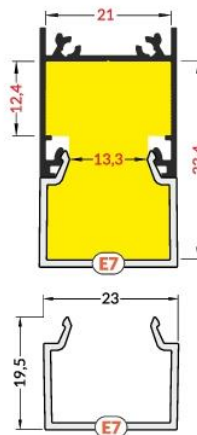

ABDECKUNG / COVERS

Abdeckung **E** einziehbar
Farben: transparent, satiniert, opal
Material: PC, PP, PP

Achtung! Die Abmessungen
des Platzes für die Montage
von LED Lichtquelle

Abdeckung **F** einclipsbar
Farben: transparent, opal
Material: PMMA

Abdeckung **E7** einclipsbar
Farben: opal
Material: PMMA

07-300221-2315 Endkappe PVC hoch E7 weiss
Endkappe **E7 opal**

Schrauben für die Endkappen
Farben: weiß, silbern, schwarz, inox

- weiß
- 07-310201-2325 Endkappe weiss
- 07-310301-2325 Endkappe weiss mit Kabeldurchführung
- silbern
- 07-310206-2325 Endkappe silber
- 07-310306-2325 Endkappe silber mit Kabeldurchführung
- schwarz
- 07-310204-2325 Endkappe schwarz
- 07-310304-2325 Endkappe schwarz mit Kabeldurchführung