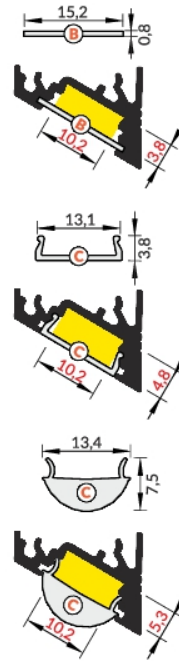

ABDECKUNG

Abdeckung **B** einschiebbar
Farben: transparent, satiniert, opal
Material: PC, PP, PP

Abdeckung **C** einclipsbar
Farben: transparent, opal
Material: PMMA

C click cover
colours: transparent, white
material: PMMA

Abdeckung **C** einclipsbar Linse
Farben: transparent
Material: PC

07-300013-1508 slide Abdeckung B 1000 transparent

B transparent

07-300012-1508 slide Abdeckung B 1000 gefrostet

B satiniert

07-300011-1508 slide Abdeckung B 1000 weiss

B opal

07-300023-1338 click Abdeckung C 1000 transparent

C transparent

07-300021-1338 click Abdeckung C 1000 weiss

C opal

07-300033-1338 Linsen Abdeckung (ca. 60°) C 1000 transparent

C Linse

ENDKAPPEN

Endkappe
Farben: weiß, silbern, schwarz, grau
Material: ABS

Endkappe mit Öffnung
Farben: weiß, silbern, schwarz, grau
Material: ABS