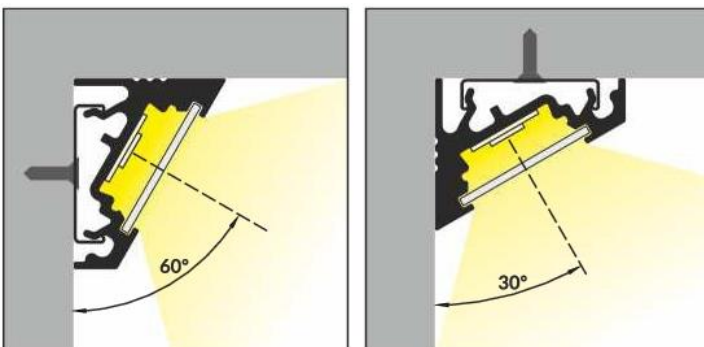

LED Eck Profil Francisco (20x16mm)

- B** Abdeckung **B** einschiebbar
- C** Abdeckung **C** einclipsbar
- C** Abdeckung **C** einclipsbar Linse
- U**¹ Halter **U** flexibel

07-331100-2016 LED Eck Profil Francisco (20x16mm) **B C / U** 1000mm Aluminium roh