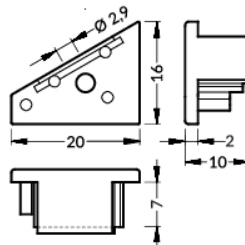

weiß	mit Öffnung	ohne Öffnung
	07-330301-2016	07-330201-2016
silbern	mit Öffnung	ohne Öffnung
	07-330306-2016	07-330206-2016
schwarz	mit Öffnung	ohne Öffnung
	07-330304-2016	07-330204-2016