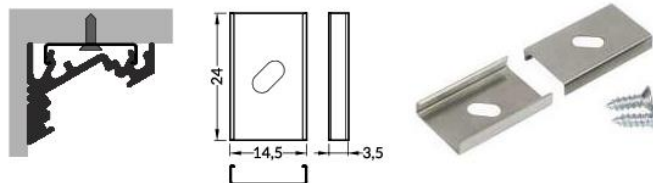

B opal

07-300023-1338 click Abdeckung C 1000 transparent

C transparent

07-300021-1338 click Abdeckung C 1000 weiss

C opal

07-300033-1338 Linsen Abdeckung (ca. 60°) C 1000 transparent

C Linse

ENDKAPPEN

Endkappe
 Farben: weiß, silbern, schwarz, grau
 Material: ABS

Endkappe mit Öffnung
 Farben: weiß, silbern, schwarz, grau
 Material: ABS

weiß	mit Öffnung	ohne Öffnung
	07-330301-2016	07-330201-2016
silbern	mit Öffnung	ohne Öffnung
	07-330306-2016	07-330206-2016
schwarz	mit Öffnung	ohne Öffnung
	07-330304-2016	07-330204-2016

HALTER

Halter **U** flexibel
 Farben: inox
 Material: rostfreier Stahl

Halter **U** flexibel

inox
 07-300488-1424 Halter U Rostfreier Stahl / Langloch