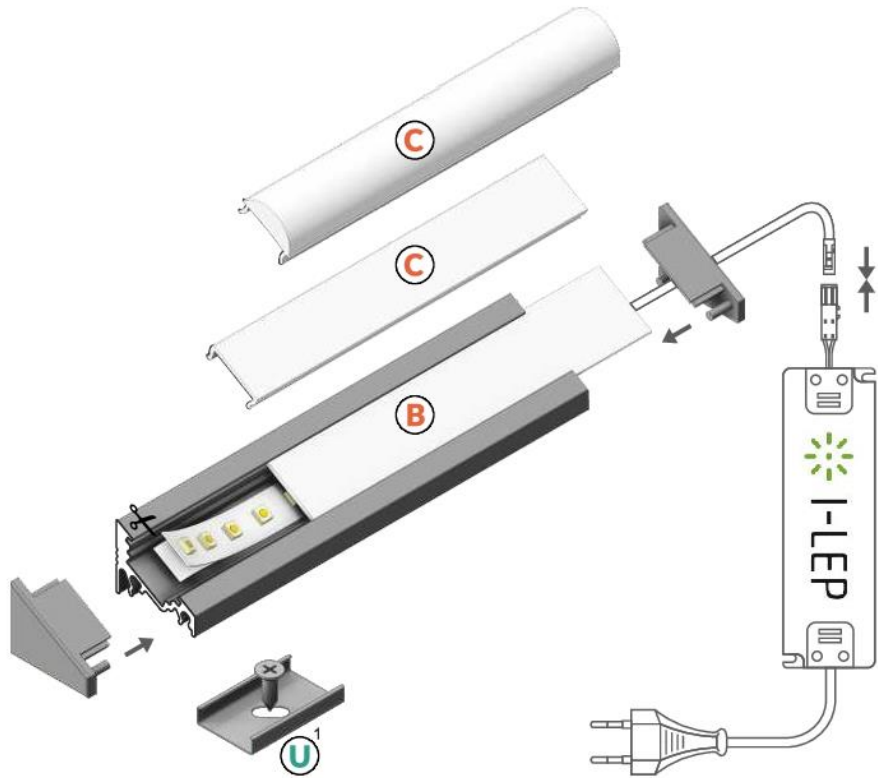

LED Eck Profil Francisco (20x16mm)

- B** Abdeckung **B** einschiebbar
- C** Abdeckung **C** einclipsbar
- C** Abdeckung **C** einclipsbar Linse
- U**¹ Halter **U** flexibel

07-331100-2016 LED Eck Profil Francisco (20x16mm) **B C / U** 1000mm Aluminium roh

07-332100-2016 LED Eck Profil Francisco (20x16mm) **B C / U** 1000mm Aluminium eloxiert

07-333100-2016 LED Eck Profil Francisco (20x16mm) **B C / U** 1000mm Aluminium weiss

07-334100-2016 LED Eck Profil Francisco (20x16mm) **B C / U** 1000mm Aluminium schwarz

ABDECKUNG

Abdeckung **B** einschiebbar
 Farben: transparent, satiniert, opal
 Material: PC, PP, PP

Abdeckung **C** einclipsbar
 Farben: transparent, opal
 Material: PMMA

C click cover
 colours: transparent, white
 material: PMMA

Abdeckung **C** einclipsbar Linse
 Farben: transparent
 Material: PC

07-300013-1508 slide Abdeckung B 1000 transparent

B transparent

07-300012-1508 slide Abdeckung B 1000 gefrostet

B satiniert

07-300011-1508 slide Abdeckung B 1000 weiss