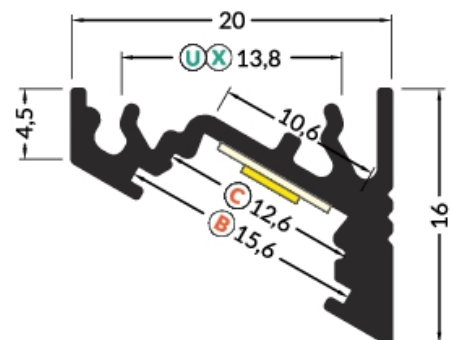

LED Eck Profil Francisco (20x16mm)

- B** Abdeckung **B** einschiebbar
- C** Abdeckung **C** einclipsbar
- C** Abdeckung **C** einclipsbar Linse
- U**¹ Halter **U** flexibel

07-331100-2016 LED Eck Profil Francisco (20x16mm) **B C / U** 1000mm Aluminium roh

07-332100-2016 LED Eck Profil Francisco (20x16mm) **B C / U** 1000mm Aluminium eloxiert

07-333100-2016 LED Eck Profil Francisco (20x16mm) **B C / U** 1000mm Aluminium weiss

07-334100-2016 LED Eck Profil Francisco (20x16mm) **B C / U** 1000mm Aluminium schwarz