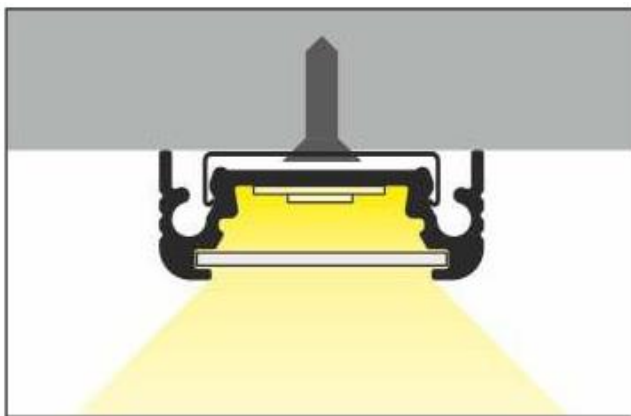

LED Profil Neptun (20x8mm)

- B** Abdeckung **B** einschiebbar
- C** Abdeckung **C** einclipsbar
- C** Abdeckung **C** einclipsbar Linse
- U**¹ Halter **U** flexibel

07-311100-2008 LED Profil Neptun (20x8) **B C** / **U** 1000mm Aluminium roh

07-312100-2008 LED Profil Neptun (20x8) **B C** / **U** 1000mm Aluminium eloxiert

07-313100-2008 LED Profil Neptun (20x8) **B C** / **U** 1000mm Aluminium weiss

07-314100-2008 LED Profil Neptun (20x8) **B C** / **U** 1000mm Aluminium schwarz