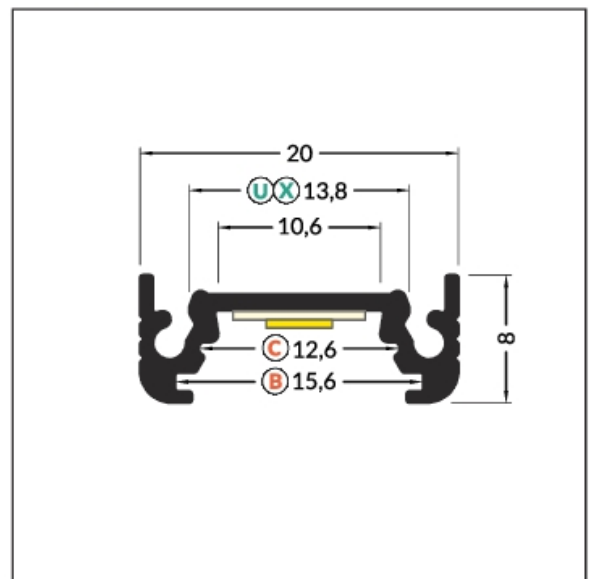

LED Profil Neptun (20x8mm)

- B** Abdeckung **B** einschiebbar
- C** Abdeckung **C** einclipsbar
- C** Abdeckung **C** einclipsbar Linse
- U**¹ Halter **U** flexibel

07-311100-2008 LED Profil Neptun (20x8) **B C** / **U** 1000mm Aluminium roh

07-312100-2008 LED Profil Neptun (20x8) **B C** / **U** 1000mm Aluminium eloxiert

07-313100-2008 LED Profil Neptun (20x8) **B C** / **U** 1000mm Aluminium weiss

07-314100-2008 LED Profil Neptun (20x8) **B C** / **U** 1000mm Aluminium schwarz