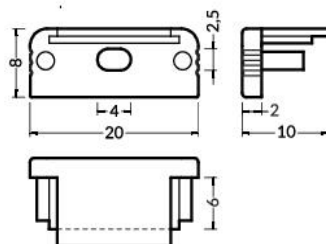

weiß
mit Öffnung | ohne Öffnung
07-310301-2008 | 07-310201-2008

silbern
mit Öffnung | ohne Öffnung
07-310306-2008 | 07-310206-2008

schwarz
mit Öffnung | ohne Öffnung
07-310304-2008 | 07-310204-2008