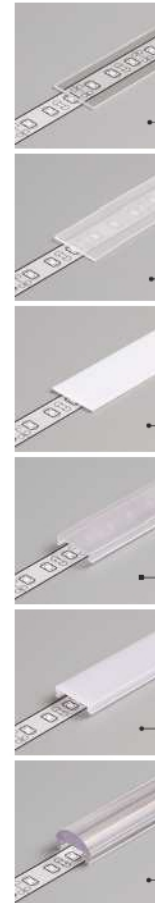

LED Profil Neptun (20x8mm)

- B** Abdeckung **B** einschiebbar
- C** Abdeckung **C** einclipsbar
- C** Abdeckung **C** einclipsbar Linse
- U**¹ Halter **U** flexibel

07-311100-2008 LED Profil Neptun (20x8) **B C** / **U** 1000mm Aluminium roh

07-312100-2008 LED Profil Neptun (20x8) **B C** / **U** 1000mm Aluminium eloxiert

07-313100-2008 LED Profil Neptun (20x8) **B C** / **U** 1000mm Aluminium weiss

07-314100-2008 LED Profil Neptun (20x8) **B C** / **U** 1000mm Aluminium schwarz

ZUBEHÖR / ACCESSORIES

ABDECKUNG

Abdeckung **B** einschiebbar
 Farben: transparent, satiniert, opal
 Material: PC, PP, PP

Abdeckung **C** einclipsbar
 Farben: transparent, opal
 Material: PMMA

Abdeckung **C** einclipsbar Linse
 Farben: transparent
 Material: PC

07-300013-1508 slide Abdeckung B 1000 transparent

B transparent

07-300012-1508 slide Abdeckung B 1000 gefrostet

B satiniert

07-300011-1508 slide Abdeckung B 1000 weiss

B opal

07-300023-1338 click Abdeckung C 1000 transparent