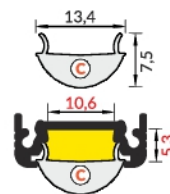

ZUBEHÖR / ACCESSORIES

ABDECKUNG

Abdeckung **B** einschiebbar
Farben: transparent, satiniert, opal
Material: PC, PP, PP

Abdeckung **C** einclipsbar
Farben: transparent, opal
Material: PMMA

Abdeckung **C** einclipsbar Linse
Farben: transparent
Material: PC

07-300013-1508 slide Abdeckung B 1000 transparent

B transparent

07-300012-1508 slide Abdeckung B 1000 gefrostet

B satiniert

07-300011-1508 slide Abdeckung B 1000 weiss

B opal

07-300023-1338 click Abdeckung C 1000 transparent

C transparent

07-300021-1338 click Abdeckung C 1000 weiss

C opal

07-300033-1338 Linsen Abdeckung (ca. 60°) C 1000 transparent

C Linse