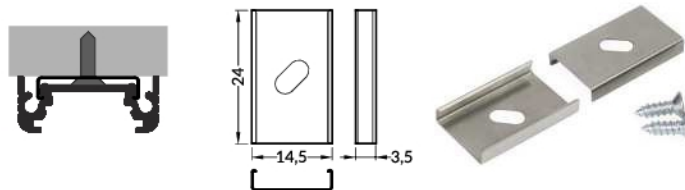

LED Profil Neptun (20x8mm)

- B** Abdeckung **B** einschiebbar
- C** Abdeckung **C** einclipsbar
- C** Abdeckung **C** einclipsbar Linse
- U**¹ Halter **U** flexibel

07-311100-2008 LED Profil Neptun (20x8) **B C** / **U** 1000mm Aluminium roh

C transparent

07-300021-1338 click Abdeckung C 1000 weiss

C opal

07-300033-1338 Linsen Abdeckung (ca. 60°) C 1000 transparent

C Linse

HALTER

Halter **U** flexibel
 Farben: inox
 Material: rostfreier Stahl

Halter **U** flexibel

 inox
 07-300488-1424 Halter U Rostfreier Stahl / Langloch

ENDKAPPEN

Endkappe
 Farben: weiß, silbern, schwarz, grau
 Material: ABS

 weiß
 mit Öffnung | ohne Öffnung
 07-310301-2008 | 07-310201-2008

 silbern
 mit Öffnung | ohne Öffnung
 07-310306-2008 | 07-310206-2008