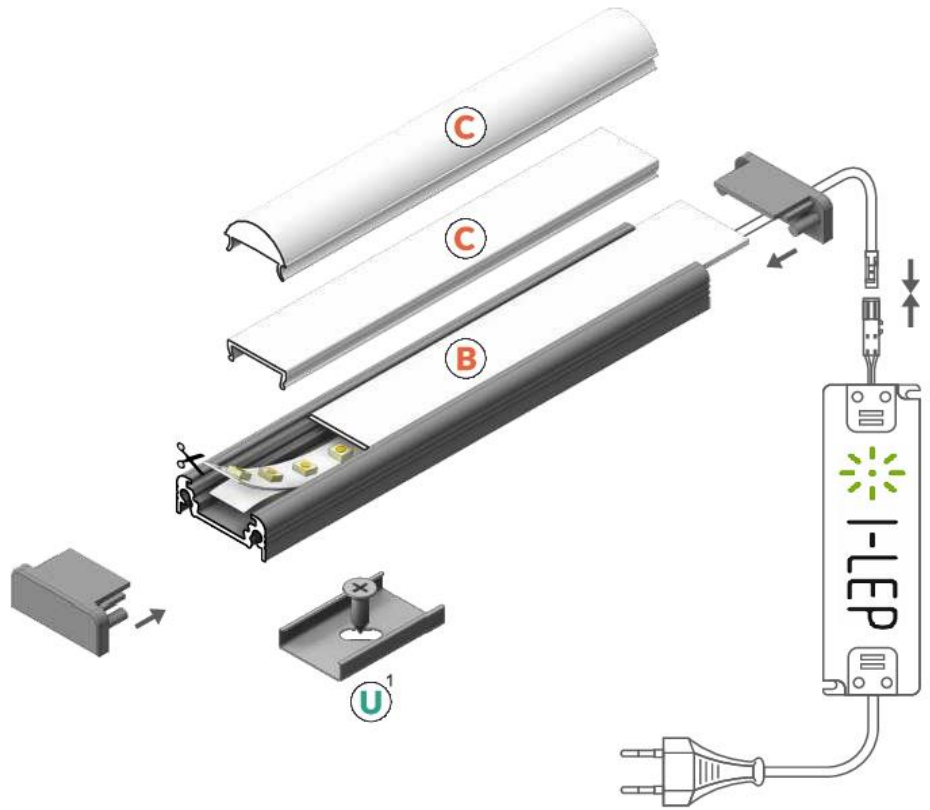

LED Profil Neptun (20x8mm)

- B** Abdeckung **B** einschiebbar
- C** Abdeckung **C** einclipsbar
- C** Abdeckung **C** einclipsbar Linse
- U**¹ Halter **U** flexibel

07-311100-2008 LED Profil Neptun (20x8) **B C** / **U** 1000mm Aluminium roh

07-312100-2008 LED Profil Neptun (20x8) **B C** / **U** 1000mm Aluminium eloxiert

07-313100-2008 LED Profil Neptun (20x8) **B C** / **U** 1000mm Aluminium weiss

07-314100-2008 LED Profil Neptun (20x8) **B C** / **U** 1000mm Aluminium schwarz

ZUBEHÖR / ACCESSORIES

ABDECKUNG

Abdeckung **B** einschiebbar
 Farben: transparent, satiniert, opal
 Material: PC, PP, PP

Abdeckung **C** einclipsbar
 Farben: transparent, opal
 Material: PMMA

Abdeckung **C** einclipsbar Linse
 Farben: transparent
 Material: PC

C transparent

07-300021-1338 click Abdeckung C 1000 weiss

C opal

07-300033-1338 Linsen Abdeckung (ca. 60°) C 1000 transparent

C Linse

HALTER

Halter **U** flexibel
 Farben: inox
 Material: rostfreier Stahl

Halter **U** flexibel