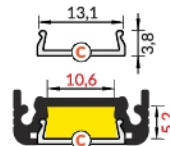

ZUBEHÖR / ACCESSORIES

ABDECKUNG

Abdeckung **B** einschiebbar
Farben: transparent, satiniert, opal
Material: PC, PP, PP

Abdeckung **C** einclipsbar
Farben: transparent, opal
Material: PMMA

Abdeckung **C** einclipsbar Linse
Farben: transparent
Material: PC

07-300013-1508 slide Abdeckung B 1000 transparent

B transparent

07-300012-1508 slide Abdeckung B 1000 gefrostet

B satiniert

07-300011-1508 slide Abdeckung B 1000 weiss

B opal

07-300023-1338 click Abdeckung C 1000 transparent

C transparent

07-300021-1338 click Abdeckung C 1000 weiss

C opal

07-300033-1338 Linsen Abdeckung (ca. 60°) C 1000 transparent

C Linse