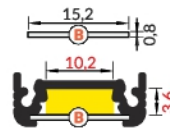

ZUBEHÖR / ACCESSORIES

ABDECKUNG

Abdeckung **B** einschiebbar
Farben: transparent, satiniert, opal
Material: PC, PP, PP

Abdeckung **C** einclipsbar
Farben: transparent, opal
Material: PMMA

Abdeckung **C** einclipsbar Linse
Farben: transparent
Material: PC

07-300013-1508 slide Abdeckung B 1000 transparent

B transparent

07-300012-1508 slide Abdeckung B 1000 gefrostet

B satiniert

07-300011-1508 slide Abdeckung B 1000 weiss

B opal

07-300023-1338 click Abdeckung C 1000 transparent

C transparent

07-300021-1338 click Abdeckung C 1000 weiss

C opal

07-300033-1338 Linsen Abdeckung (ca. 60°) C 1000 transparent

C Linse