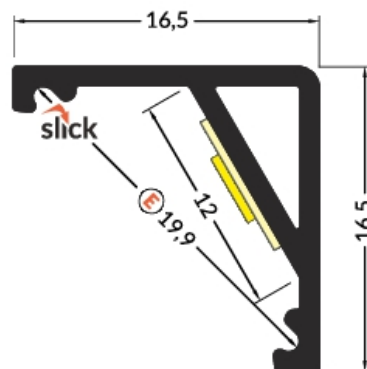

LED Eck Profil Hati (16,5x16,5mm)

E Abdeckung **E** einschiebbar

07-331100-1616 LED Eck Profil Hati (16,5x16,5) E / 1000mm Aluminium roh

07-332100-1616 LED Eck Profil Hati (16,5x16,5) E / 1000mm Aluminium eloxiert

07-333100-1616 LED Eck Profil Hati (16,5x16,5) E / 1000mm Aluminium weiss

07-334100-1616 LED Eck Profil Hati (16,5x16,5) E / 1000mm Aluminium schwarz

ABDECKUNG

Abdeckung **E** einziehbar

07-300013-1508 slide Abdeckung B 1000 transparent

E transparent

07-300012-1508 slide Abdeckung B 1000 gefrostet

E satiniert

07-300011-1508 slide Abdeckung B 1000 weiss

E opal

ENDKAPPEN

Endkappe
Farben: weiß, silbern, schwarz, grau
Material: ABS

○ weiß