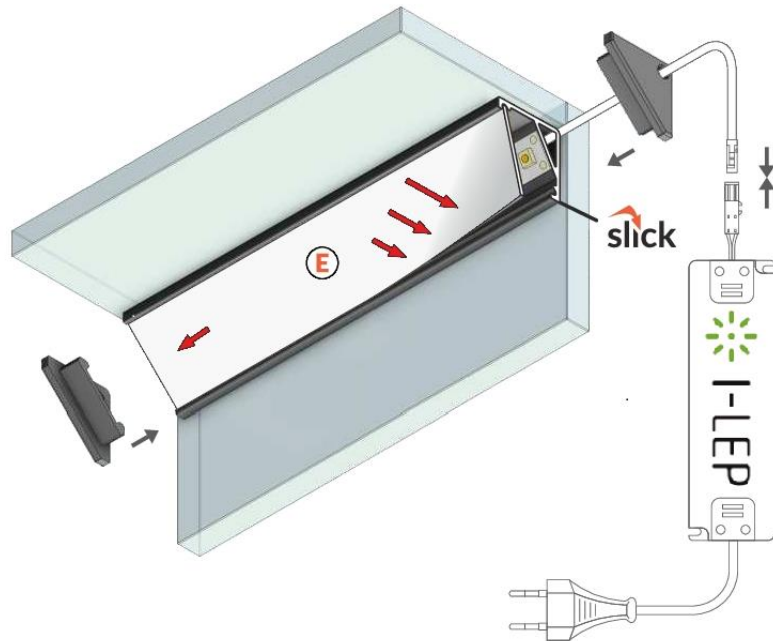

LED Eck Profil Hati (16,5x16,5mm)

E Abdeckung **E** einschiebbar

07-331100-1616 LED Eck Profil Hati (16,5x16,5) E / 1000mm Aluminium roh

07-332100-1616 LED Eck Profil Hati (16,5x16,5) E / 1000mm Aluminium eloxiert

07-333100-1616 LED Eck Profil Hati (16,5x16,5) E / 1000mm Aluminium weiss

07-334100-1616 LED Eck Profil Hati (16,5x16,5) E / 1000mm Aluminium schwarz

ABDECKUNG

Abdeckung **E** einziehbar

07-300013-1508 slide Abdeckung B 1000 transparent

E transparent

07-300012-1508 slide Abdeckung B 1000 gefrostet

E satiniert

07-300011-1508 slide Abdeckung B 1000 weiss

E opal

ENDKAPPEN

Endkappe
Farben: weiß, silbern, schwarz, grau
Material: ABS

○ weiß