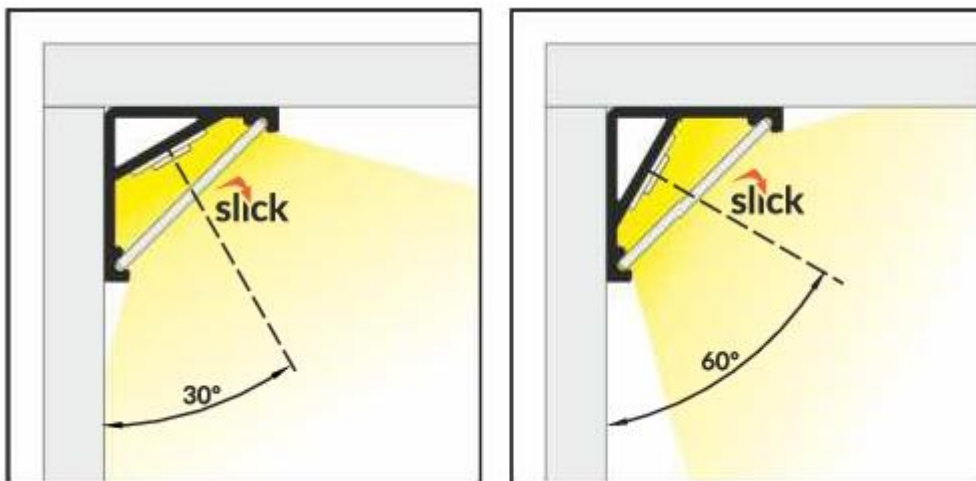

LED Eck Profil Hati (16,5x16,5mm)

E Abdeckung **E** einschiebbar

07-331100-1616 LED Eck Profil Hati (16,5x16,5) E / 1000mm Aluminium roh

07-332100-1616 LED Eck Profil Hati (16,5x16,5) E / 1000mm Aluminium eloxiert

07-333100-1616 LED Eck Profil Hati (16,5x16,5) E / 1000mm Aluminium weiss

07-334100-1616 LED Eck Profil Hati (16,5x16,5) E / 1000mm Aluminium schwarz

ABDECKUNG

Abdeckung **E** einziehbar

07-300013-1508 slide Abdeckung B 1000 transparent

E transparent

07-300012-1508 slide Abdeckung B 1000 gefrostet

E satiniert

07-300011-1508 slide Abdeckung B 1000 weiss

E opal

ENDKAPPEN

Endkappe
Farben: weiß, silbern, schwarz, grau
Material: ABS

○ weiß