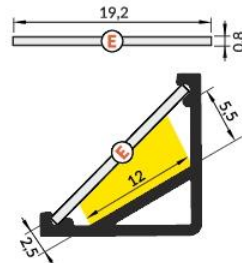

07-333100-1616 LED Eck Profil Hati (16,5x16,5) E / 1000mm Aluminium weiss

07-334100-1616 LED Eck Profil Hati (16,5x16,5) E / 1000mm Aluminium schwarz

ABDECKUNG

Abdeckung **E** einziehbar

07-300013-1508 slide Abdeckung B 1000 transparent