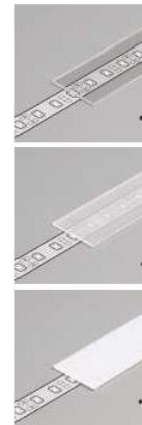

LED Eck Profil Hati (16,5x16,5mm)

E Abdeckung **E** einschiebbar

07-331100-1616 LED Eck Profil Hati (16,5x16,5) E / 1000mm Aluminium roh

07-332100-1616 LED Eck Profil Hati (16,5x16,5) E / 1000mm Aluminium eloxiert

07-333100-1616 LED Eck Profil Hati (16,5x16,5) E / 1000mm Aluminium weiss

07-334100-1616 LED Eck Profil Hati (16,5x16,5) E / 1000mm Aluminium schwarz

ABDECKUNG

Abdeckung **E** einziehbar

07-300013-1508 slide Abdeckung B 1000 transparent

E transparent

07-300012-1508 slide Abdeckung B 1000 gefrostet

E satiniert

07-300011-1508 slide Abdeckung B 1000 weiss

E opal

ENDKAPPEN

Endkappe
Farben: weiß, silbern, schwarz, grau
Material: ABS

○ weiß