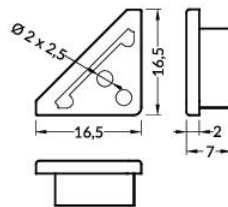

E transparent

07-300012-1508 slide Abdeckung B 1000 gefrostet

E satiniert

07-300011-1508 slide Abdeckung B 1000 weiss

E opal

ENDKAPPEN

Endkappe
Farben: weiß, silbern, schwarz, grau
Material: ABS

○ weiß