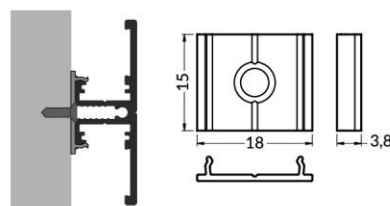

Halter **X**
Farben: Rohaluminium
Material: Aluminium