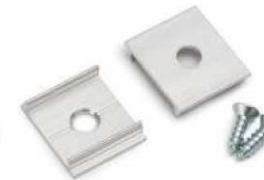

ABDECKUNG

Abdeckung **A** einschiebbar
 Farben: transparent, satiniert, opal
 Material: PC, PP, PP

07-300013-1008 slide Abdeckung A 1000
 transparent
A transparent.

07-300012-1008 slide Abdeckung A 1000
 gefrostet
A satiniert

07-300011-1008 slide Abdeckung A 1000
 weiss
A opal.

ENDKAPPEN

Endkappe
 Farben: weiß, silbern, schwarz, grau
 Material: ABS

Endkappe mit Öffnung
 Farben: weiß, silbern, schwarz, grau
 Material: ABS

○ weiß
 mit Öffnung | ohne Öffnung
 07-340201-4120 | 07-340201-1340

● silbern
 mit Öffnung | ohne Öffnung
 07-340306-1340 | 07-340206-1340

● schwarz
 mit Öffnung | ohne Öffnung
 07-340304-1340 | 07-340204-1340

HALTER

Halter **U** flexibel
 Farben: inox
 Material: rostfreier Stahl

Halter **U** flexibel cone
 Farben: inox
 Material: rostfreier Stahl

Halter **X**
 Farben: Rohaluminium
 Material: Aluminium

Halter **U** flexibel

● inox
 07-300488-1424

Halter **U** flexibel cone

● inox
 07-300468-2124