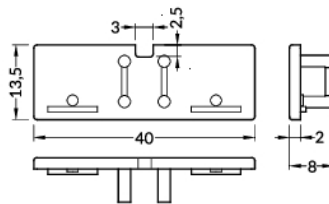

ABDECKUNG

Abdeckung **A** einschiebbar
 Farben: transparent, satiniert, opal
 Material: PC, PP, PP

07-300013-1008 slide Abdeckung A 1000
 transparent
A transparent.

07-300012-1008 slide Abdeckung A 1000
 gefrostet
A satiniert

07-300011-1008 slide Abdeckung A 1000
 weiss
A opal.

ENDKAPPEN

Endkappe
 Farben: weiß, silbern, schwarz, grau
 Material: ABS

Endkappe mit Öffnung
 Farben: weiß, silbern, schwarz, grau
 Material: ABS

○ weiß
 mit Öffnung | ohne Öffnung
 07-340201-4120 | 07-340201-1340