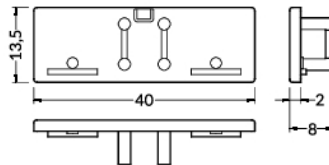

ABDECKUNG

Abdeckung **A** einschiebbar
 Farben: transparent, satiniert, opal
 Material: PC, PP, PP

07-300013-1008 slide Abdeckung A 1000
 transparent
A transparent.

07-300012-1008 slide Abdeckung A 1000
 gefrostet
A satiniert

07-300011-1008 slide Abdeckung A 1000
 weiss
A opal.

ENDKAPPEN

Endkappe
 Farben: weiß, silbern, schwarz, grau
 Material: ABS

Endkappe mit Öffnung
 Farben: weiß, silbern, schwarz, grau
 Material: ABS

○ weiß
 mit Öffnung | ohne Öffnung
 07-340201-4120 | 07-340201-1340