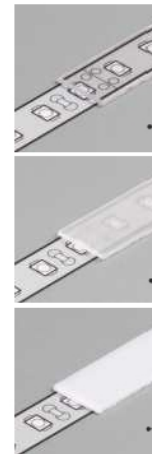

ABDECKUNG

Abdeckung **A** einschiebbar
 Farben: transparent, satiniert, opal
 Material: PC, PP, PP

07-300013-1008 slide Abdeckung A 1000
 transparent
A transparent.

07-300012-1008 slide Abdeckung A 1000
 gefrostet
A satiniert

07-300011-1008 slide Abdeckung A 1000
 weiss
A opal.

ENDKAPPEN

Endkappe
 Farben: weiß, silbern, schwarz, grau
 Material: ABS

Endkappe mit Öffnung
 Farben: weiß, silbern, schwarz, grau
 Material: ABS

○ weiß
 mit Öffnung | ohne Öffnung
 07-340201-4120 | 07-340201-1340

● silbern
 mit Öffnung | ohne Öffnung
 07-340306-1340 | 07-340206-1340

● schwarz
 mit Öffnung | ohne Öffnung
 07-340304-1340 | 07-340204-1340

HALTER

Halter **U** flexibel
 Farben: inox
 Material: rostfreier Stahl