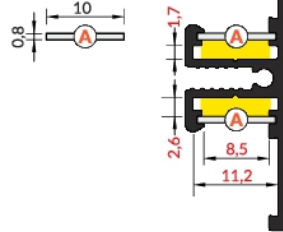

ABDECKUNG

Abdeckung **A** einschiebbar
 Farben: transparent, satiniert, opal
 Material: PC, PP, PP

07-300013-1008 slide Abdeckung A 1000
 transparent
A transparent.

07-300012-1008 slide Abdeckung A 1000
 gefrostet
A satiniert

07-300011-1008 slide Abdeckung A 1000
 weiss
A opal.

ENDKAPPEN

Endkappe
 Farben: weiß, silbern, schwarz, grau
 Material: ABS

Endkappe mit Öffnung
 Farben: weiß, silbern, schwarz, grau
 Material: ABS

○ weiß
 mit Öffnung | ohne Öffnung
 07-340201-4120 | 07-340201-1340