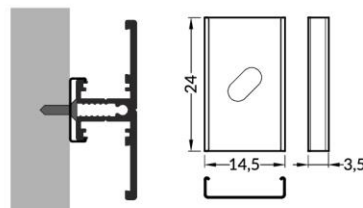

ABDECKUNG

Abdeckung **A** einschiebbar
 Farben: transparent, satiniert, opal
 Material: PC, PP, PP

07-300013-1008 slide Abdeckung A 1000
 transparent
A transparent.

07-300012-1008 slide Abdeckung A 1000
 gefrostet
A satiniert

07-300011-1008 slide Abdeckung A 1000
 weiss
A opal.

ENDKAPPEN

Endkappe
 Farben: weiß, silbern, schwarz, grau
 Material: ABS

Endkappe mit Öffnung
 Farben: weiß, silbern, schwarz, grau
 Material: ABS

○ weiß
 mit Öffnung | ohne Öffnung
 07-340201-4120 | 07-340201-1340

● silbern
 mit Öffnung | ohne Öffnung
 07-340306-1340 | 07-340206-1340

● schwarz
 mit Öffnung | ohne Öffnung
 07-340304-1340 | 07-340204-1340

HALTER

Halter **U** flexibel
 Farben: inox
 Material: rostfreier Stahl