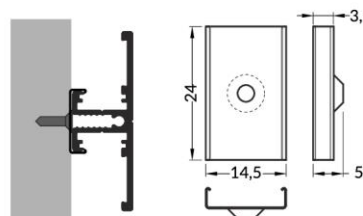

Halter **U** flexibel cone
Farben: inox
Material: rostfreier Stahl