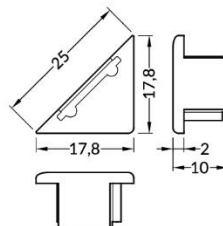

ENDKAPPEN

Endkappe
Farben: weiß, silbern, schwarz, grau
Material: ABS

weiß
07-330201-1717

silbern
07-330206-1717

schwarz
07-330204-1717