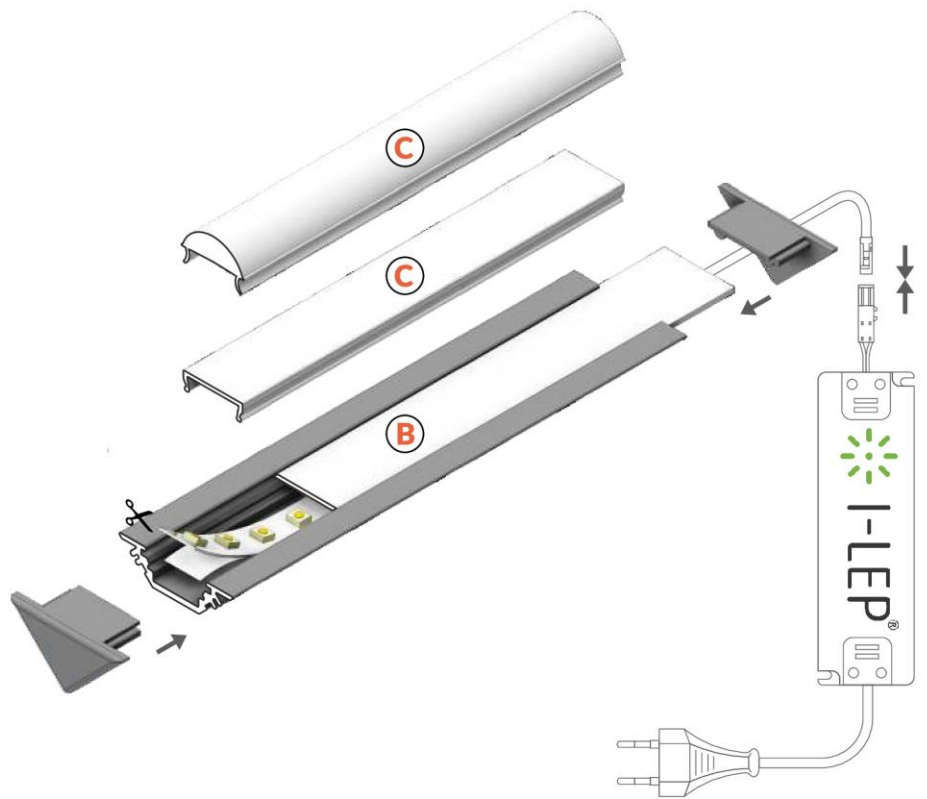

LED-Eckprofil Galatea (17,8x17,8 mm)

- B** Abdeckung **B** einschiebbar
- C** Abdeckung **C** einclipsbar
- C** Abdeckung **C** einclipsbar Linse

 weiß lackiert
07-333100-1717

 eloxiert
07-331100-1717

 schwarz eloxiert
07-334100-1717

ZUBEHÖR

ABDECKUNG

Abdeckung **B** einschiebbar
 Farben: transparent, satiniert, opal
 Material: PC, PP, PP

Abdeckung **C** einclipsbar
 Farben: transparent, opal
 Material: PMMA

Abdeckung **C** einclipsbar Linse
 Farben: transparent
 Material: PC

B transparent
 07-300013-1508

B satiniert
 07-300012-1508

B opal
 07-300013-1508

C transparent
 07-300023-1338

C opal
 07-300021-1338

C Linse
 07-300033-1338

ENDKAPPEN

Endkappe
 Farben: weiß, silbern, schwarz, grau
 Material: ABS