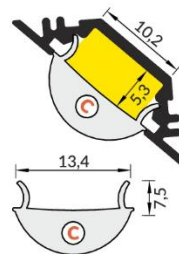

LED-Eckprofil Galatea (17,8x17,8 mm)

- B** Abdeckung **B** einschiebbar
- C** Abdeckung **C** einclipsbar
- C** Abdeckung **C** einclipsbar Linse

 weiß lackiert
07-333100-1717

 eloxiert
07-331100-1717

 schwarz eloxiert
07-334100-1717

ZUBEHÖR

ABDECKUNG

Abdeckung **B** einschiebbar
 Farben: transparent, satiniert, opal
 Material: PC, PP, PP

Abdeckung **C** einclipsbar
 Farben: transparent, opal
 Material: PMMA

Abdeckung **C** einclipsbar Linse
 Farben: transparent
 Material: PC