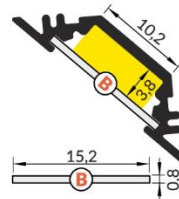

ZUBEHÖR

ABDECKUNG

Abdeckung **B** einschiebbar
Farben: transparent, satiniert, opal
Material: PC, PP, PP

Abdeckung **C** einclipsbar
Farben: transparent, opal
Material: PMMA

Abdeckung **C** einclipsbar Linse
Farben: transparent
Material: PC