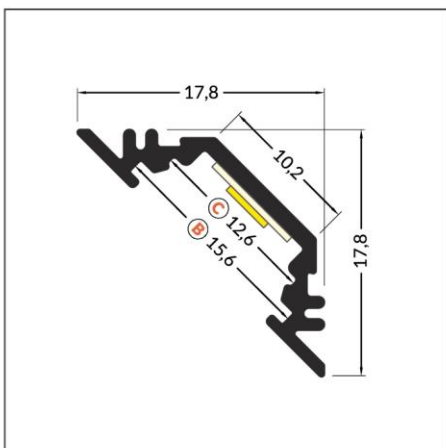

LED-Eckprofil Galatea (17,8x17,8 mm)

- B** Abdeckung **B** einschiebbar
- C** Abdeckung **C** einclipsbar
- C** Abdeckung **C** einclipsbar Linse

 weiß lackiert
07-333100-1717

 eloxiert
07-331100-1717

 schwarz eloxiert
07-334100-1717

ZUBEHÖR

ABDECKUNG

Abdeckung **B** einschiebbar
 Farben: transparent, satiniert, opal
 Material: PC, PP, PP

Abdeckung **C** einclipsbar
 Farben: transparent, opal
 Material: PMMA

Abdeckung **C** einclipsbar Linse
 Farben: transparent
 Material: PC