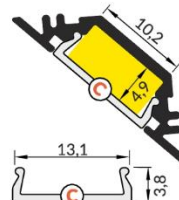

ZUBEHÖR

ABDECKUNG

Abdeckung **B** einschiebbar
Farben: transparent, satiniert, opal
Material: PC, PP, PP

Abdeckung **C** einclipsbar
Farben: transparent, opal
Material: PMMA

Abdeckung **C** einclipsbar Linse
Farben: transparent
Material: PC