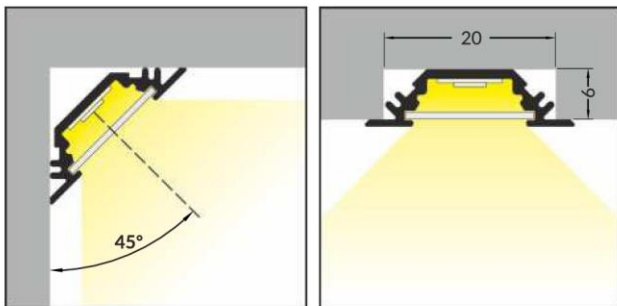

LED-Eckprofil Galatea (17,8x17,8 mm)

- B** Abdeckung **B** einschiebbar
- C** Abdeckung **C** einclipsbar
- C** Abdeckung **C** einclipsbar Linse

 weiß lackiert
07-333100-1717

 eloxiert
07-331100-1717

 schwarz eloxiert
07-334100-1717

ZUBEHÖR

ABDECKUNG

Abdeckung **B** einschiebbar
 Farben: transparent, satiniert, opal
 Material: PC, PP, PP

Abdeckung **C** einclipsbar
 Farben: transparent, opal
 Material: PMMA

Abdeckung **C** einclipsbar Linse
 Farben: transparent
 Material: PC