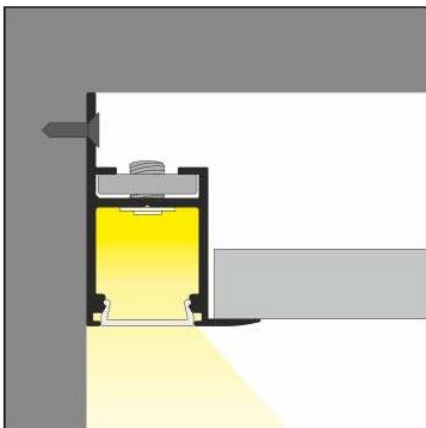

LED Profil Wandanbau Juliet (24,9x33,4mm)

- B** Abdeckung **B** einschiebbar
B slide cover
- C** Abdeckung **C** einclipsbar
C click cover
- Q** Verbindungsstück **Q**
Q connector

 weiß lackiert

07-343100-2433 LED Profil Wandanbau Juliet (24,9x33,4) BC / Q 1000mm Aluminium weiss

 eloxiert

07-342100-2433 LED Profil Wandanbau Juliet (24,9x33,4) BC / Q 1000mm Aluminium eloxiert

 Rohaluminium

07-341100-2433 LED Profil Wandanbau Juliet (24,9x33,4) BC / Q 1000mm Aluminium roh

ZUBEHÖR / ACCESSORIES

ABDECKUNG

Abdeckung **B** einziehbar
 Farben: transparent, satiniert, opal
 Material: PC, PP, PP

Abdeckung **C** einclipsbar
 Farben: transparent, opal
 Material: PMMA

B transparent
 07-300013-1508 slide Abdeckung B 1000 transparent

B satiniert
 07-300012-1508 slide Abdeckung B 1000 gefrostet

B opal
 07-300011-1508 slide Abdeckung B 1000 weiss

C transparent
 07-300023-1338 click Abdeckung C 1000 transparent

C opal
 07-300021-1338 click Abdeckung C 1000 weiss