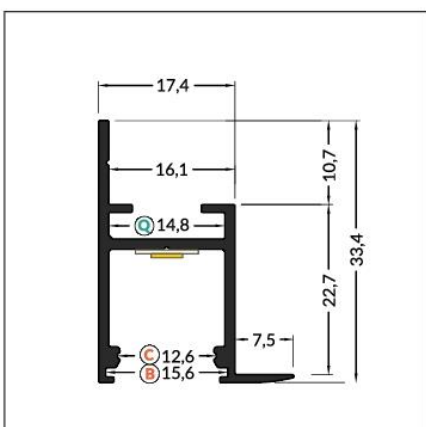

LED Profil Wandanbau Juliet (24,9x33,4mm)

- B** Abdeckung **B** einschiebbar
B slide cover
- C** Abdeckung **C** einclipsbar
C click cover
- Q** Verbindungsstück **Q**
Q connector

 weiß lackiert

07-343100-2433 LED Profil Wandanbau Juliet (24,9x33,4) BC / Q 1000mm Aluminium weiss

 eloxiert

07-342100-2433 LED Profil Wandanbau Juliet (24,9x33,4) BC / Q 1000mm Aluminium eloxiert

 Rohaluminium

07-341100-2433 LED Profil Wandanbau Juliet (24,9x33,4) BC / Q 1000mm Aluminium roh

ZUBEHÖR / ACCESSORIES

ABDECKUNG

Abdeckung **B** einziehbar
 Farben: transparent, satiniert, opal
 Material: PC, PP, PP

Abdeckung **C** einclipsbar
 Farben: transparent, opal
 Material: PMMA

B transparent
 07-300013-1508 slide Abdeckung B 1000 transparent

VERBINDUNGSSTÜCKE

Verbindungsstück **Q**
 180 Grad / 90 Grad
 Material: verzinkter Stahl

Verbindungsstück **Q** 180 Grad

Verbindungsstück **Q** 90 Grad