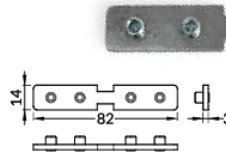

LED Profil Wandanbau Juliet (24,9x33,4mm)

- B** Abdeckung **B** einschiebbar
B slide cover
- C** Abdeckung **C** einclipsbar
C click cover
- Q** Verbindungsstück **Q**
Q connector

 weiß lackiert

07-343100-2433 LED Profil Wandanbau Juliet (24,9x33,4) BC / Q 1000mm Aluminium weiss

 eloxiert

07-342100-2433 LED Profil Wandanbau Juliet (24,9x33,4) BC / Q 1000mm Aluminium eloxiert

 Rohaluminium

07-341100-2433 LED Profil Wandanbau Juliet (24,9x33,4) BC / Q 1000mm Aluminium roh

ZUBEHÖR / ACCESSORIES

B satiniert
 07-300012-1508 slide Abdeckung B 1000 gefrostet

B opal
 07-300011-1508 slide Abdeckung B 1000 weiss

C transparent
 07-300023-1338 click Abdeckung C 1000 transparent

C opal
 07-300021-1338 click Abdeckung C 1000 weiss

VERBINDUNGSSTÜCKE

Verbindungsstück **Q**
 180 Grad / 90 Grad
 Material: verzinkter Stahl

Verbindungsstück **Q** 180 Grad

Verbindungsstück **Q** 90 Grad