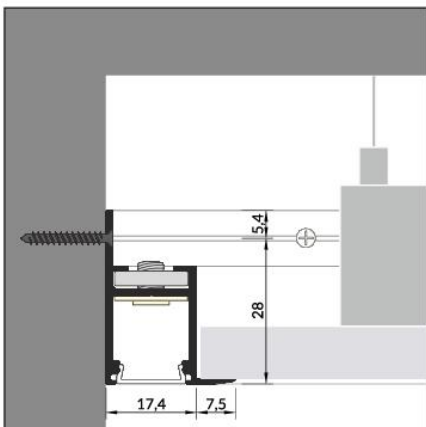

LED Profil Wandanbau Juliet (24,9x33,4mm)

- B** Abdeckung **B** einschiebbar
B slide cover
- C** Abdeckung **C** einclipsbar
C click cover
- Q** Verbindungsstück **Q**
Q connector

 weiß lackiert

07-343100-2433 LED Profil Wandanbau Juliet (24,9x33,4) BC / Q 1000mm Aluminium weiss

 eloxiert

07-342100-2433 LED Profil Wandanbau Juliet (24,9x33,4) BC / Q 1000mm Aluminium eloxiert

 Rohaluminium

07-341100-2433 LED Profil Wandanbau Juliet (24,9x33,4) BC / Q 1000mm Aluminium roh

ZUBEHÖR / ACCESSORIES