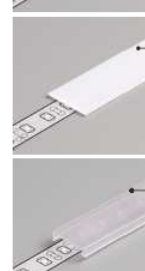

LED Profil Wandanbau Juliet (24,9x33,4mm)

- B** Abdeckung **B** einschiebbar
B slide cover
- C** Abdeckung **C** einclipsbar
C click cover
- Q** Verbindungsstück **Q**
Q connector

 weiß lackiert

07-343100-2433 LED Profil Wandanbau Juliet (24,9x33,4) BC / Q 1000mm Aluminium weiss

 eloxiert

07-342100-2433 LED Profil Wandanbau Juliet (24,9x33,4) BC / Q 1000mm Aluminium eloxiert

 Rohaluminium

07-341100-2433 LED Profil Wandanbau Juliet (24,9x33,4) BC / Q 1000mm Aluminium roh

ZUBEHÖR / ACCESSORIES

ABDECKUNG

Abdeckung **B** einziehbar
 Farben: transparent, satiniert, opal
 Material: PC, PP, PP

Abdeckung **C** einclipsbar
 Farben: transparent, opal
 Material: PMMA

B transparent
 07-300013-1508 slide Abdeckung B 1000 transparent

VERBINDUNGSSTÜCKE

Verbindungsstück **Q**
 180 Grad / 90 Grad
 Material: verzinkter Stahl

Verbindungsstück **Q** 180 Grad

Verbindungsstück **Q** 90 Grad