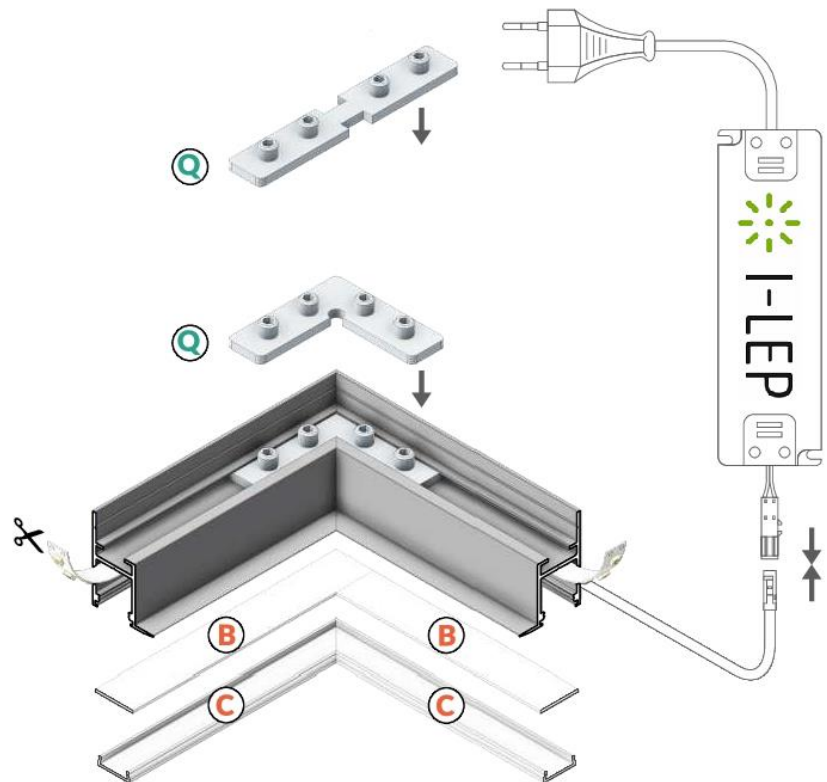

LED Profil Wandanbau Juliet (24,9x33,4mm)

- B** Abdeckung **B** einschiebbar
B slide cover
- C** Abdeckung **C** einclipsbar
C click cover
- Q** Verbindungsstück **Q**
Q connector

 weiß lackiert

07-343100-2433 LED Profil Wandanbau Juliet (24,9x33,4) BC / Q 1000mm Aluminium weiss

 eloxiert

07-342100-2433 LED Profil Wandanbau Juliet (24,9x33,4) BC / Q 1000mm Aluminium eloxiert

 Rohaluminium

07-341100-2433 LED Profil Wandanbau Juliet (24,9x33,4) BC / Q 1000mm Aluminium roh

ZUBEHÖR / ACCESSORIES

ABDECKUNG

Abdeckung **B** einziehbar
 Farben: transparent, satiniert, opal
 Material: PC, PP, PP

Abdeckung **C** einclipsbar
 Farben: transparent, opal
 Material: PMMA

B transparent
 07-300013-1508 slide Abdeckung B 1000 transparent

VERBINDUNGSSTÜCKE

Verbindungsstück **Q**
 180 Grad / 90 Grad
 Material: verzinkter Stahl

Verbindungsstück **Q** 180 Grad

Verbindungsstück **Q** 90 Grad