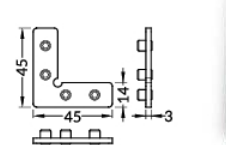

B satiniert
 07-300012-1508 slide Abdeckung B 1000 gefrostet

B opal
 07-300011-1508 slide Abdeckung B 1000 weiss

C transparent
 07-300023-1338 click Abdeckung C 1000 transparent

C opal
 07-300021-1338 click Abdeckung C 1000 weiss

VERBINDUNGSSTÜCKE

Verbindungsstück **Q**
 180 Grad / 90 Grad
 Material: verzinkter Stahl

Verbindungsstück **Q** 180 Grad

Verbindungsstück **Q** 90 Grad