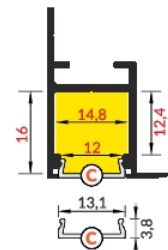

B opal
07-300011-1508 slide Abdeckung B 1000 weiss