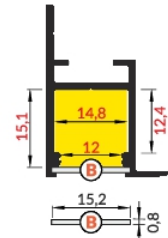

ZUBEHÖR / ACCESSORIES

ABDECKUNG

Abdeckung **B** einziehbar
Farben: transparent, satiniert, opal
Material: PC, PP, PP

Abdeckung **C** einclipsbar
Farben: transparent, opal
Material: PMMA

B transparent
07-300013-1508 slide Abdeckung B 1000 transparent