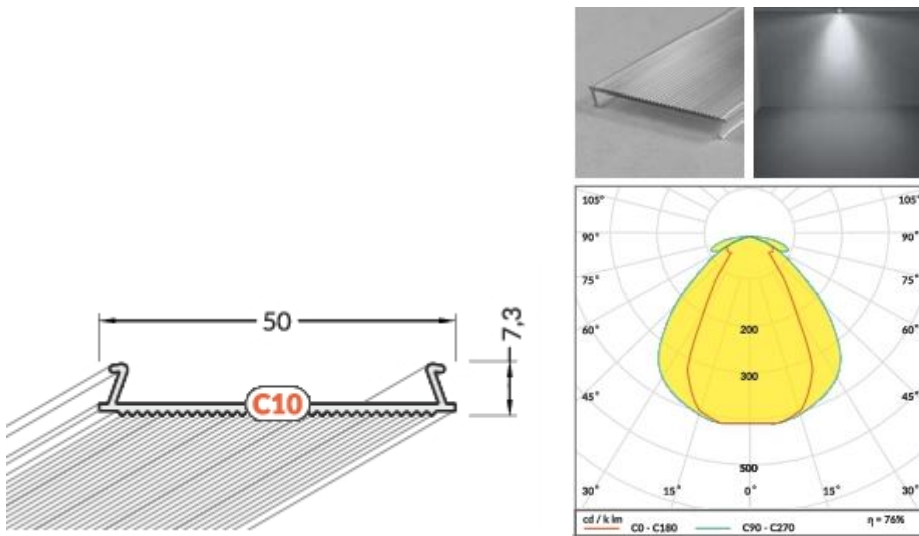

## LED Profil LORIS (53x28mm)

07-300206-5328 Endkappe LORIS silber

07-300204-5328 Endkappe LORIS schwarz

07-311109-5328 LED Profil LORIS (53x28) **C10** 1000mm Aluminium roh

07-312109-5328 LED Profil LORIS (53x28) **C10** 1000mm Aluminium eloxiert

07-313109-5328 LED Profil LORIS (53x28) **C10** 1000mm Aluminium weiss

07-314109-5328 LED Profil LORIS (53x28) **C10** 1000mm Aluminium schwarz

**07-306629-5066 Abdeckung C10 1000 eng Abstrahlend**

**07-305629-5066 Abdeckung C10 1000 breit Abstrahlend**