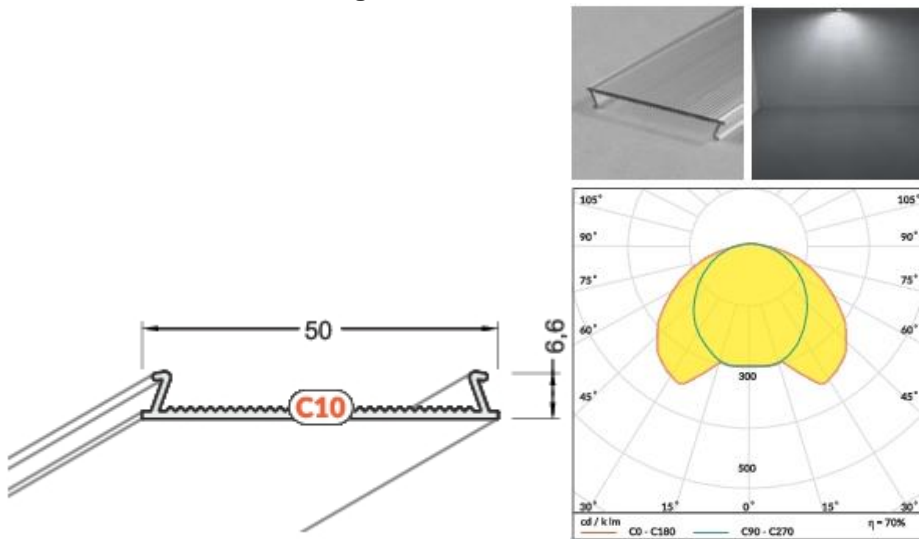

## LED Profil LORIS (53x28mm)

07-300206-5328 Endkappe LORIS silber

07-300204-5328 Endkappe LORIS schwarz

07-311109-5328 LED Profil LORIS (53x28) **C10** 1000mm Aluminium roh

07-312109-5328 LED Profil LORIS (53x28) **C10** 1000mm Aluminium eloxiert

07-313109-5328 LED Profil LORIS (53x28) **C10** 1000mm Aluminium weiss

07-314109-5328 LED Profil LORIS (53x28) **C10** 1000mm Aluminium schwarz

**07-306629-5066 Abdeckung C10 1000 eng Abstrahlend**

**07-305629-5066 Abdeckung C10 1000 breit Abstrahlend**