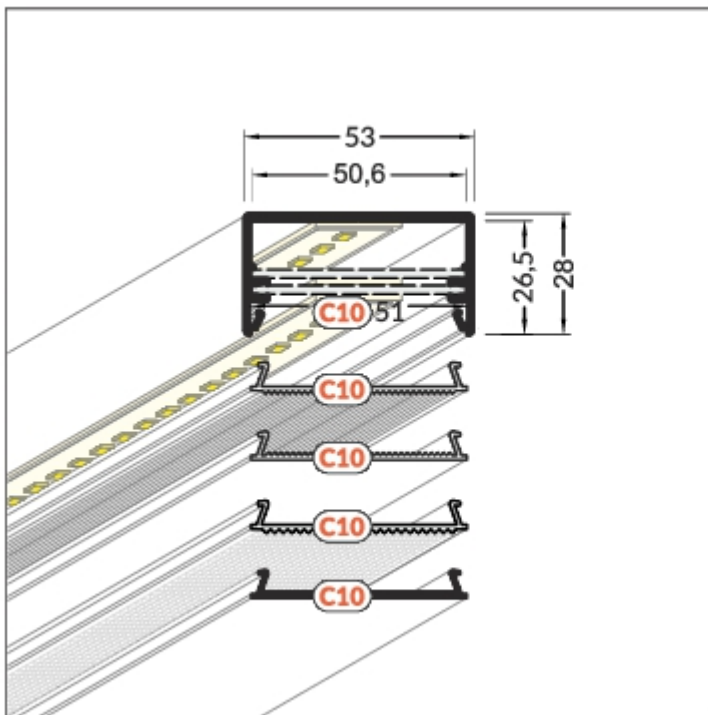

## LED Profil LORIS (53x28mm)

07-300206-5328 Endkappe LORIS silber

07-300204-5328 Endkappe LORIS schwarz

07-311109-5328 LED Profil LORIS (53x28) **C10** 1000mm Aluminium roh

07-312109-5328 LED Profil LORIS (53x28) **C10** 1000mm Aluminium eloxiert

07-313109-5328 LED Profil LORIS (53x28) **C10** 1000mm Aluminium weiss

07-314109-5328 LED Profil LORIS (53x28) **C10** 1000mm Aluminium schwarz

**07-306629-5066 Abdeckung C10 1000 eng Abstrahlend**

**07-305629-5066 Abdeckung C10 1000 breit Abstrahlend**