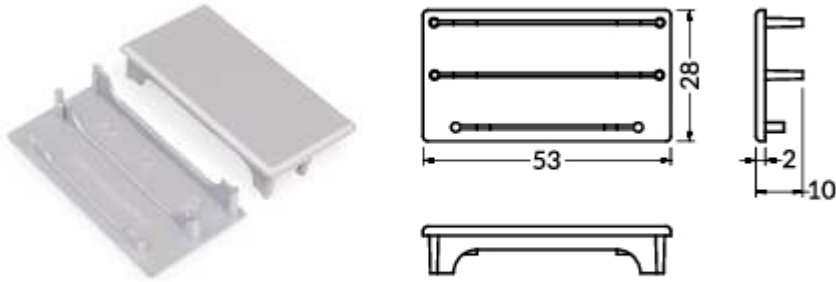

## LED Profil LORIS (53x28mm)

07-300206-5328 Endkappe LORIS silber

07-300204-5328 Endkappe LORIS schwarz

07-311109-5328 LED Profil LORIS (53x28) **C10** 1000mm Aluminium roh

07-312109-5328 LED Profil LORIS (53x28) **C10** 1000mm Aluminium eloxiert

07-313109-5328 LED Profil LORIS (53x28) **C10** 1000mm Aluminium weiss

07-314109-5328 LED Profil LORIS (53x28) **C10** 1000mm Aluminium schwarz

**07-306629-5066 Abdeckung C10 1000 eng Abstrahlend**

**07-305629-5066 Abdeckung C10 1000 breit Abstrahlend**