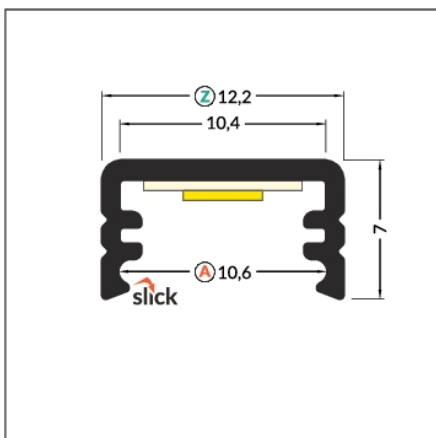

LED Profil Mars (12,2x7mm)

A Abdeckung **A** einschiebbar

Z¹ Halter **Z** flexibel

○ weiß lackiert
07-313100-1207

● eloxiert
07-312100-1207

● schwarz eloxiert
07-314100-1207

○ Rohaluminium
07-311100-1207

ZUBEHÖR

ABDECKUNG

Abdeckung **A** einschiebbar
 Farben: transparent, satiniert, opal
 Material: PC, PP, PP

07-300013-1008 slide Abdeckung transparent

A transparent

07-300012-1008 slide Abdeckung gefrostet

A satiniert

07-300011-1008 slide Abdeckung weiss

A opal

ENDKAPPEN

Endkappe
 Farben: weiß, silbern, schwarz, grau
 Material: ABS

weiß

mit Öffnung | ohne Öffnung
 07-310301-1207 | 07-310201-1207

silbern

mit Öffnung | ohne Öffnung
 07-310306-1207 | 07-310206-1207

Halter **Z** flexibel

weiß
 07-300481-1216

inox
 07-300488-1216

schwarz
 07-300484-1216

VERBINDUNGSSTÜCKE

Verbinder 90 Grad
 Farben: weiß, eloxiert, schwarz
 Material: Aluminium

weiß lackiert
 07-891520-0090