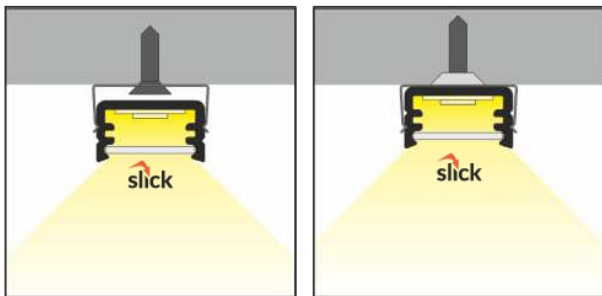

LED Profil Mars (12,2x7mm)

A Abdeckung **A** einschiebbar

Z¹ Halter **Z** flexibel

○ weiß lackiert
07-313100-1207

● eloxiert
07-312100-1207

● schwarz eloxiert
07-314100-1207

○ Rohaluminium
07-311100-1207

ZUBEHÖR

ABDECKUNG

Abdeckung **A** einschiebbar
 Farben: transparent, satiniert, opal
 Material: PC, PP, PP

07-300013-1008 slide Abdeckung transparent

A transparent

07-300012-1008 slide Abdeckung gefrostet

A satiniert

07-300011-1008 slide Abdeckung weiss

A opal

ENDKAPPEN

Endkappe
 Farben: weiß, silbern, schwarz, grau
 Material: ABS

weiß

mit Öffnung | ohne Öffnung
 07-310301-1207 | 07-310201-1207

silbern

mit Öffnung | ohne Öffnung
 07-310306-1207 | 07-310206-1207