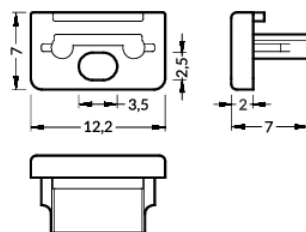

ENDKAPPEN

Endkappe
Farben: weiß, silbern, schwarz, grau
Material: ABS

weiß

mit Öffnung | ohne Öffnung
07-310301-1207 | 07-310201-1207

silbern

mit Öffnung | ohne Öffnung
07-310306-1207 | 07-310206-1207

schwarz

mit Öffnung | ohne Öffnung
07-310304-1207 | 07-310204-1207

Endkappe mit Öffnung
Farben: weiß, silbern, schwarz, grau
Material: ABS