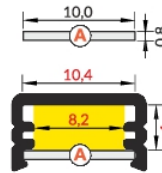

ABDECKUNG

Abdeckung **A** einschiebbar
 Farben: transparent, satiniert, opal
 Material: PC, PP, PP

07-300013-1008 slide Abdeckung transparent

A transparent

07-300012-1008 slide Abdeckung gefrostet

A satiniert