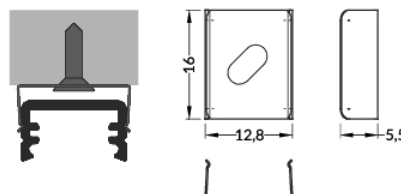

ABDECKUNG

Abdeckung **A** einschiebbar
 Farben: transparent, satiniert, opal
 Material: PC, PP, PP

07-300013-1008 slide Abdeckung transparent

A transparent

07-300012-1008 slide Abdeckung gefrostet

A satiniert

07-300011-1008 slide Abdeckung weiss

A opal

ENDKAPPEN

Endkappe
 Farben: weiß, silbern, schwarz, grau
 Material: ABS

weiß

mit Öffnung | ohne Öffnung
 07-310301-1207 | 07-310201-1207

silbern

mit Öffnung | ohne Öffnung
 07-310306-1207 | 07-310206-1207

schwarz

mit Öffnung | ohne Öffnung
 07-310304-1207 | 07-310204-1207

Endkappe mit Öffnung
 Farben: weiß, silbern, schwarz, grau
 Material: ABS

HALTER

Halter **Z** flexibel
 Farben: weiß, inox, schwarz
 Material: rostfreier Stahl