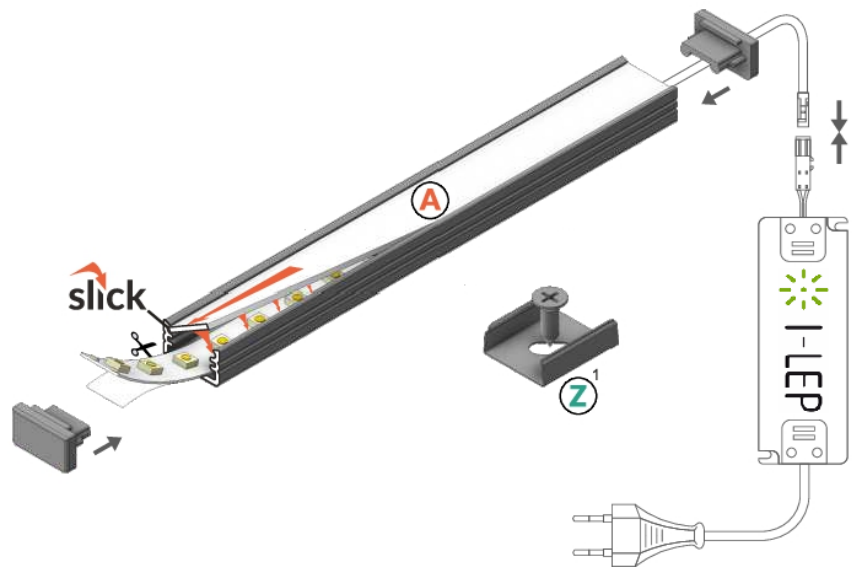

LED Profil Mars (12,2x7mm)

A Abdeckung **A** einschiebbar

Z¹ Halter **Z** flexibel

○ weiß lackiert
07-313100-1207

● eloxiert
07-312100-1207

● schwarz eloxiert
07-314100-1207

○ Rohaluminium
07-311100-1207

ZUBEHÖR

ABDECKUNG

Abdeckung **A** einschiebbar
 Farben: transparent, satiniert, opal
 Material: PC, PP, PP

07-300013-1008 slide Abdeckung transparent

A transparent

07-300012-1008 slide Abdeckung gefrostet

A satiniert

07-300011-1008 slide Abdeckung weiss

A opal

ENDKAPPEN

Endkappe
 Farben: weiß, silbern, schwarz, grau
 Material: ABS

weiß

mit Öffnung | ohne Öffnung
 07-310301-1207 | 07-310201-1207

silbern

mit Öffnung | ohne Öffnung
 07-310306-1207 | 07-310206-1207

Halter **Z** flexibel

weiß
 07-300481-1216

inox
 07-300488-1216

schwarz
 07-300484-1216

VERBINDUNGSSTÜCKE

Verbinder 90 Grad
 Farben: weiß, eloxiert, schwarz
 Material: Aluminium

weiß lackiert
 07-891520-0090