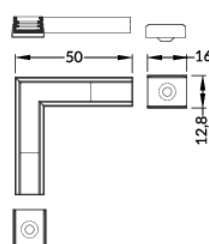

Halter **Z** flexibel

weiß
 07-300481-1216

inox
 07-300488-1216

schwarz
 07-300484-1216

VERBINDUNGSSTÜCKE

Verbinder 90 Grad
 Farben: weiß, eloxiert, schwarz
 Material: Aluminium

weiß lackiert
 07-891520-0090