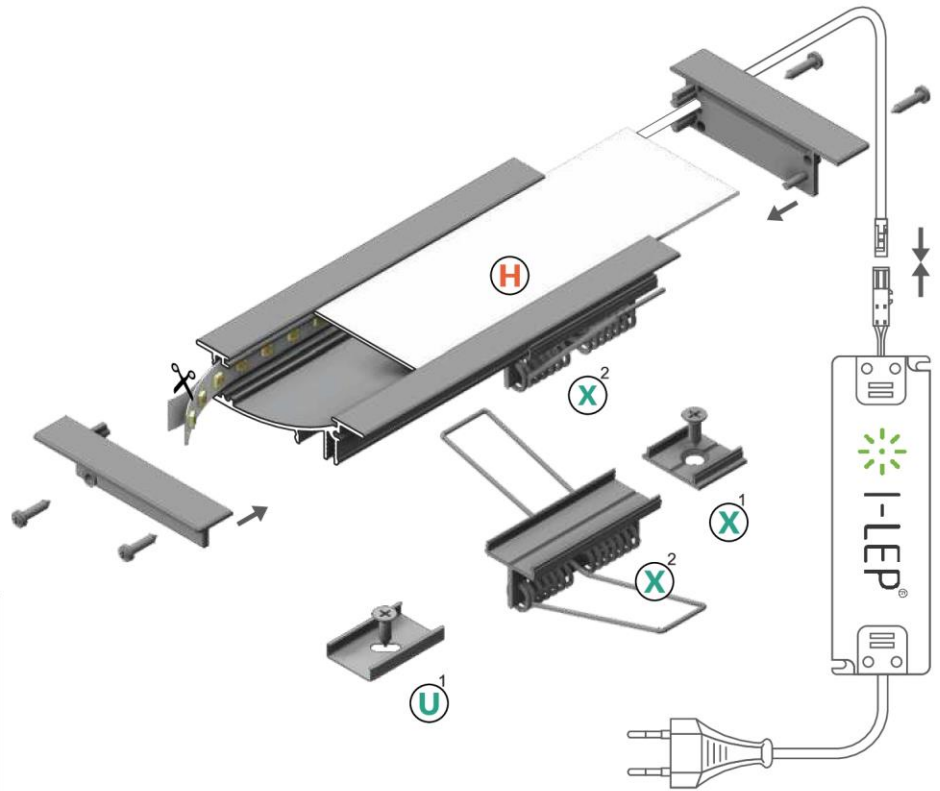

# LED Wandeinbauprofil Hydra (53x13,5 mm)

**H** Abdeckung **H** einschiebbar

**U**<sup>1</sup> Halter **U** flexibel

**X**<sup>1</sup> Halter **X**

**X**<sup>2</sup> Halter **X** Feder

○ weiß lackiert  
**07-343100-5313**

## ABDECKUNG

Abdeckung **H** einschiebbar  
 Farben: transparent, satiniert, opal  
 Material: PC, PP, PP

**07-300013-3508**

H transparent

**07-300012-3508**

H satiniert

**07-300011-3508**

H opal