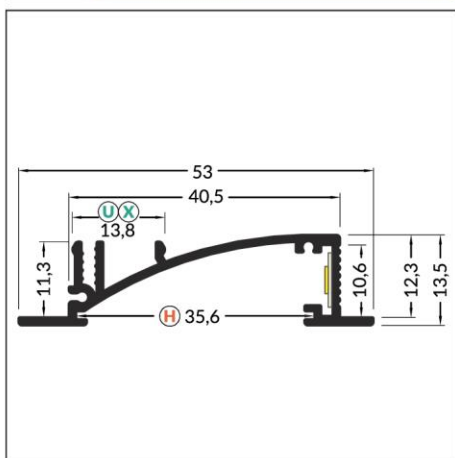

# LED Wandeinbauprofil Hydra (53x13,5 mm)

**H** Abdeckung **H** einschiebbar

**U**<sup>1</sup> Halter **U** flexibel

**X**<sup>1</sup> Halter **X**

**X**<sup>2</sup> Halter **X** Feder

○ weiß lackiert  
**07-343100-5313**

● eloxiert  
**07-342100-5313**

● schwarz eloxiert  
**07-344100-5313**

max 8 mm