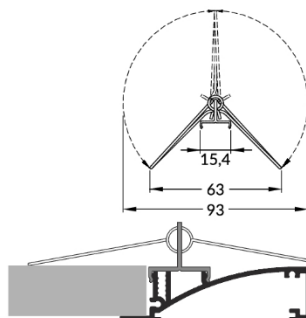

Rohaluminium

07-300477-1815

Halter **X** Feder
Farben: Rohaluminium
Material: Aluminium

Halter **X** Feder

Rohaluminium

07-300477-1815