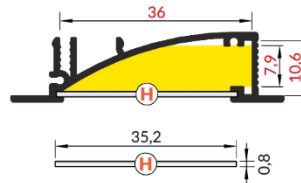

ZUBEHÖR

ABDECKUNG

Abdeckung **H** einschiebbar
Farben: transparent, satiniert, opal
Material: PC, PP, PP