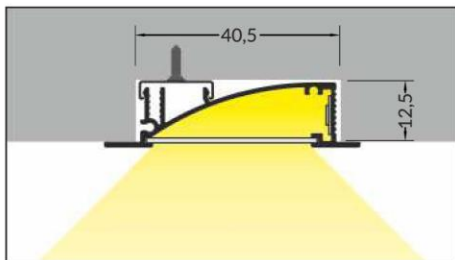

# LED Wandeinbauprofil Hydra (53x13,5 mm)

**H** Abdeckung **H** einschiebbar

**U**<sup>1</sup> Halter **U** flexibel

**X**<sup>1</sup> Halter **X**

**X**<sup>2</sup> Halter **X** Feder

○ weiß lackiert  
**07-343100-5313**