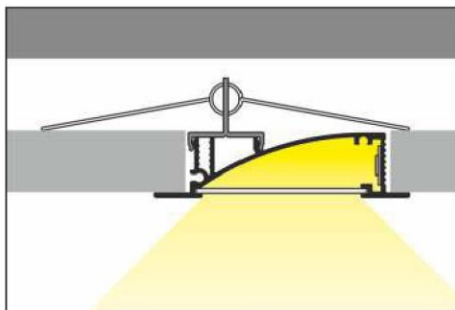

# LED Wandeinbauprofil Hydra (53x13,5 mm)

**H** Abdeckung **H** einschiebbar

**U**<sup>1</sup> Halter **U** flexibel

**X**<sup>1</sup> Halter **X**

**X**<sup>2</sup> Halter **X** Feder

○ weiß lackiert  
**07-343100-5313**