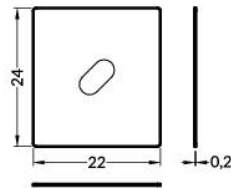

VERBINDUNGSSTÜCKE

Verbinder 180 Grad
Farben: inox
material: rostfreier Stahl

07-895019-0000 Verbinder horizontal
Linear Janus

inox

Verbinder 90 Grad
Farben: weiß, eloxiert
Material: Aluminium