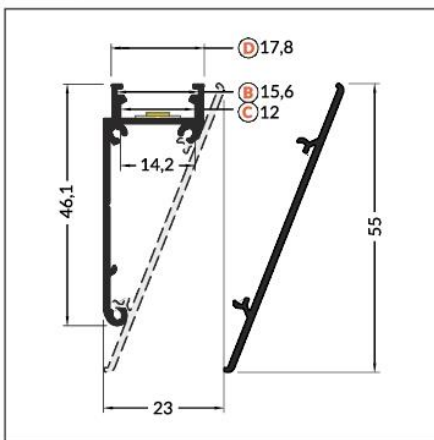

## LED Profil Wandanbau Janus (46,1x23mm)

- B** Abdeckung **B** einschiebbar
- C** Abdeckung **C** einclipsbar
- D** Abdeckung **D** einclipsbar

07-343100-4617 LED Profil Wandanbau Janus (46,1x23) BCD 1000mm Aluminium weiss

 weiß lackiert

07-342100-4617 LED Profil Wandanbau Janus (46,1x23) BCD 1000mm Aluminium eloxiert

 eloxiert