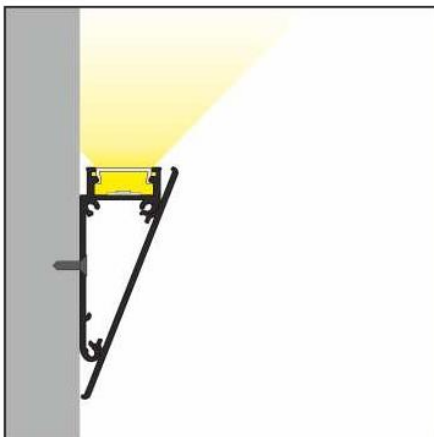

## LED Profil Wandanbau Janus (46,1x23mm)

- B** Abdeckung **B** einschiebbar
- C** Abdeckung **C** einclipsbar
- D** Abdeckung **D** einclipsbar

07-343100-4617 LED Profil Wandanbau Janus (46,1x23) BCD 1000mm Aluminium weiss

 weiß lackiert

07-342100-4617 LED Profil Wandanbau Janus (46,1x23) BCD 1000mm Aluminium eloxiert

 eloxiert

## ABDECKUNG

**Abdeckung B** einschiebbar  
 Farben: transparent, satiniert, opal  
 Material: PC, PP, PP

**Abdeckung C** einclipsbar  
 Farben: transparent, opal  
 Material: PMMA

**Abdeckung D** einclipsbar  
 Farben: opal  
 Material: PMMA