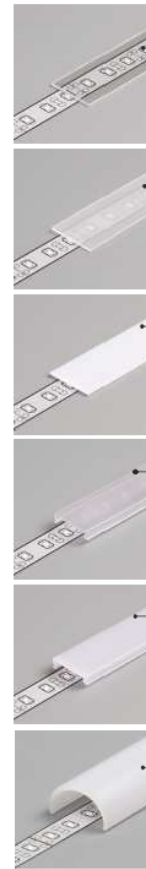

## LED Profil Wandanbau Janus (46,1x23mm)

- B** Abdeckung **B** einschiebbar
- C** Abdeckung **C** einclipsbar
- D** Abdeckung **D** einclipsbar

07-343100-4617 LED Profil Wandanbau Janus (46,1x23) BCD 1000mm Aluminium weiss

 weiß lackiert

07-342100-4617 LED Profil Wandanbau Janus (46,1x23) BCD 1000mm Aluminium eloxiert

 eloxiert

## ABDECKUNG

**Abdeckung B** einschiebbar  
 Farben: transparent, satiniert, opal  
 Material: PC, PP, PP

**Abdeckung C** einclipsbar  
 Farben: transparent, opal  
 Material: PMMA

**Abdeckung D** einclipsbar  
 Farben: opal  
 Material: PMMA

## ENDKAPPEN

**Endkappe**  
 Farben: weiß, silbern, grau  
 Material: ABS

**Endkappe**  
 Farben: weiß, silbern, grau  
 Material: ABS

- 07-340301-4617 Endkappe weiss (flach)  
 weiß
- 07-340306-4617 Endkappe silber (flach)  
 silbern
- 07-340316-4617 Endkappe silber (halbrund)  
 weiß
- 07-340311-4617 Endkappe weiss (halbrund)  
 silbern