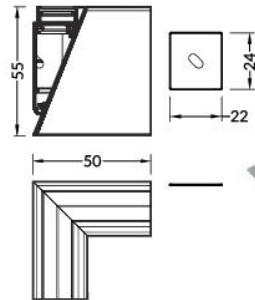

## ALUMINIUMABDECKPLATTE

**Aluminiumabdeckplatte**  
 Farben: weiß, eloxiert  
 Material: Aluminium

- 07-343100-5500 Frontabdeckung (55mm) für Profil Wandanbau Janus 1000mm Aluminium weiss  
 weiß lackiert
- 07-342100-5500 Frontabdeckung (55mm) für Profil Wandanbau Janus 1000mm Aluminium eloxiert  
 eloxiert

## VERBINDUNGSSTÜCKE

**Verbinder 180 Grad**  
 Farben: inox  
 material: rostfreier Stahl

07-895019-0000 Verbinder horizontal  
 Linear Janus

 inox

**Verbinder 90 Grad**  
 Farben: weiß, eloxiert  
 Material: Aluminium