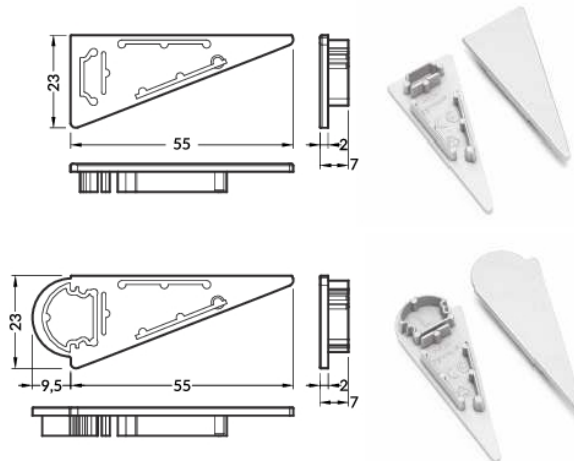

- 07-340301-4617 Endkappe weiss (flach)
  ☐ weiß
- 07-340306-4617 Endkappe silber (flach)
  ☐ silbern
- 07-340316-4617 Endkappe silber (halbrund)
  ☐ weiß
- 07-340311-4617 Endkappe weiss (halbrund)
  ☐ silbern

ALUMINIUMABDECKPLATTE

Aluminiumabdeckplatte
Farben: weiß, eloxiert
Material: Aluminium

- 07-343100-5500 Frontabdeckung (55mm) für Profil Wandanbau Janus 1000mm Aluminium weiss
  ☐ weiß lackiert
- 07-342100-5500 Frontabdeckung (55mm) für Profil Wandanbau Janus 1000mm Aluminium eloxiert
  ☐ eloxiert