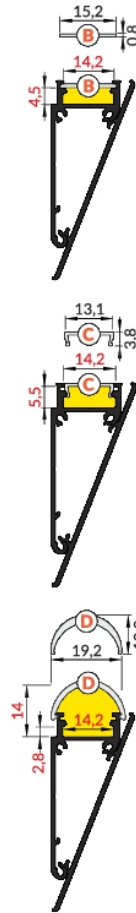

## LED Profil Wandanbau Janus (46,1x23mm)

- B** Abdeckung **B** einschiebbar
- C** Abdeckung **C** einclipsbar
- D** Abdeckung **D** einclipsbar

07-343100-4617 LED Profil Wandanbau Janus (46,1x23) BCD 1000mm Aluminium weiss

 weiß lackiert

07-342100-4617 LED Profil Wandanbau Janus (46,1x23) BCD 1000mm Aluminium eloxiert

 eloxiert

## ABDECKUNG

**Abdeckung B** einschiebbar  
 Farben: transparent, satiniert, opal  
 Material: PC, PP, PP

**Abdeckung C** einclipsbar  
 Farben: transparent, opal  
 Material: PMMA

**Abdeckung D** einclipsbar  
 Farben: opal  
 Material: PMMA

## ENDKAPPEN

**Endkappe**  
 Farben: weiß, silbern, grau  
 Material: ABS

**Endkappe**  
 Farben: weiß, silbern, grau  
 Material: ABS

- 07-340301-4617 Endkappe weiss (flach)  
 weiß
- 07-340306-4617 Endkappe silber (flach)  
 silbern
- 07-340316-4617 Endkappe silber (halbrund)  
 weiß
- 07-340311-4617 Endkappe weiss (halbrund)  
 silbern