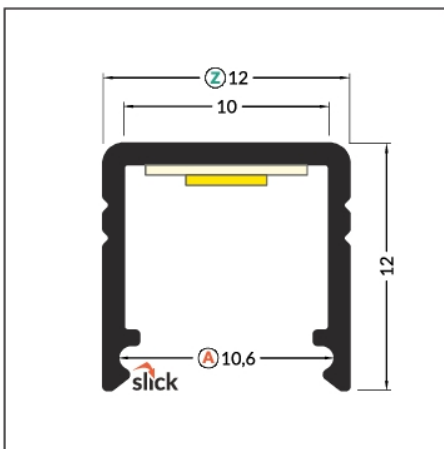

# LED-Aufbauprofil Jupiter (12x12 mm)

**A** Abdeckung **A** einschiebbar

**Z**<sup>1</sup> Halter **Z** flexibel  
Z flexible mounting plate

weiß lackiert  
**07-313100-1212**

eloxiert  
**07-312100-1212**

## ABDECKUNG

Abdeckung **A** einziehbar  
 Farben: transparent, satiniert, opal  
 Material: PC, PP, PP

- A transparent**  
**07-300013-1008 slide**  
**Abdeckung transparent**
- A satiniert**  
**07-300012-1008 slide**  
**Abdeckung gefrostet**
- A opal**  
**07-300011-1008 slide**  
**Abdeckung weiß**

## VERBINDUNGSSTÜCKE

Verbinder 90 Grad  
 Farben: weiß, eloxiert, schwarz  
 Material: Aluminium

- weiß lackiert**  
**07-291001-0090**
- eloxiert**  
**07-291020-0090**
- schwarz eloxiert**  
**07-291021-0090**