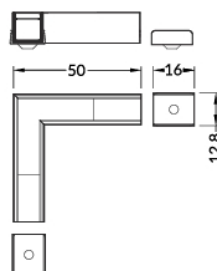

## VERBINDUNGSSTÜCKE

Verbinder 90 Grad  
 Farben: weiß, eloxiert, schwarz  
 Material: Aluminium

- weiß lackiert**  
**07-291001-0090**
- eloxiert**  
**07-291020-0090**
- schwarz eloxiert**  
**07-291021-0090**