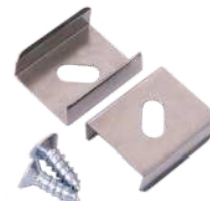

# LED-Aufbauprofil Jupiter (12x12 mm)

**A** Abdeckung **A** einschiebbar

**Z**<sup>1</sup> Halter **Z** flexibel  
Z flexible mounting plate

weiß lackiert  
**07-313100-1212**

eloxiert  
**07-312100-1212**

## ENDKAPPEN

Endkappe  
 Farben: weiß, silbern, schwarz, grau  
 Material: ABS

Endkappe mit Öffnung  
 Farben: weiß, silbern, schwarz, grau  
 Material: ABS

- weiß**  
 mit Öffnung **07-310301-1212** | ohne Öffnung **07-310201-1212**
- silbern**  
 mit Öffnung **07-310306-1212** | ohne Öffnung **07-310206-1212**
- schwarz**  
 mit Öffnung **07-310304-1212** | ohne Öffnung **07-310204-1212**

## HALTER

Halter **Z** flexibel  
 Farben: weiß, inox, schwarz  
 Material: rostfreier Stahl

- Halter **Z** flexibel
- weiß**  
**07-300481-1216**
  - inox**  
**07-300488-1216**
  - schwarz**  
**07-300484-1216**

## VERBINDUNGSSTÜCKE

Verbinder 90 Grad  
 Farben: weiß, eloxiert, schwarz  
 Material: Aluminium

- weiß lackiert**  
**07-291001-0090**
- eloxiert**  
**07-291020-0090**
- schwarz eloxiert**  
**07-291021-0090**