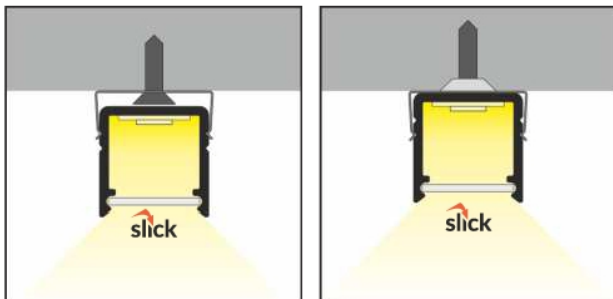

# LED-Aufbauprofil Jupiter (12x12 mm)

**A** Abdeckung **A** einschiebbar

**Z**<sup>1</sup> Halter **Z** flexibel  
Z flexible mounting plate

weiß lackiert  
**07-313100-1212**

eloxiert  
**07-312100-1212**

## ABDECKUNG

Abdeckung **A** einziehbar  
 Farben: transparent, satiniert, opal  
 Material: PC, PP, PP

- A transparent**  
**07-300013-1008 slide**  
**Abdeckung transparent**
- A satiniert**  
**07-300012-1008 slide**  
**Abdeckung gefrostet**
- A opal**  
**07-300011-1008 slide**  
**Abdeckung weiß**