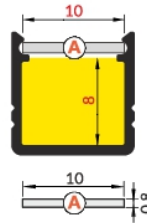

ABDECKUNG

Abdeckung **A** einziehbar
Farben: transparent, satiniert, opal
Material: PC, PP, PP

- **A transparent**
  07-300013-1008 slide
  Abdeckung transparent
- **A satiniert**
  07-300012-1008 slide
  Abdeckung gefrostet
- **A opal**
  07-300011-1008 slide
  Abdeckung weiß