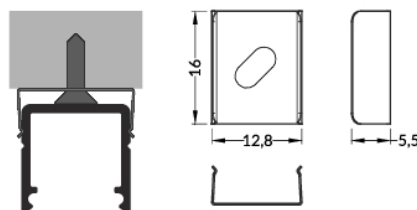

HALTER

Halter **Z** flexibel
Farben: weiß, inox, schwarz
Material: rostfreier Stahl

1. Halter **Z** flexibel
2. **weiß**
     07-300481-1216
   - **inox**
     07-300488-1216
   - **schwarz**
     07-300484-1216