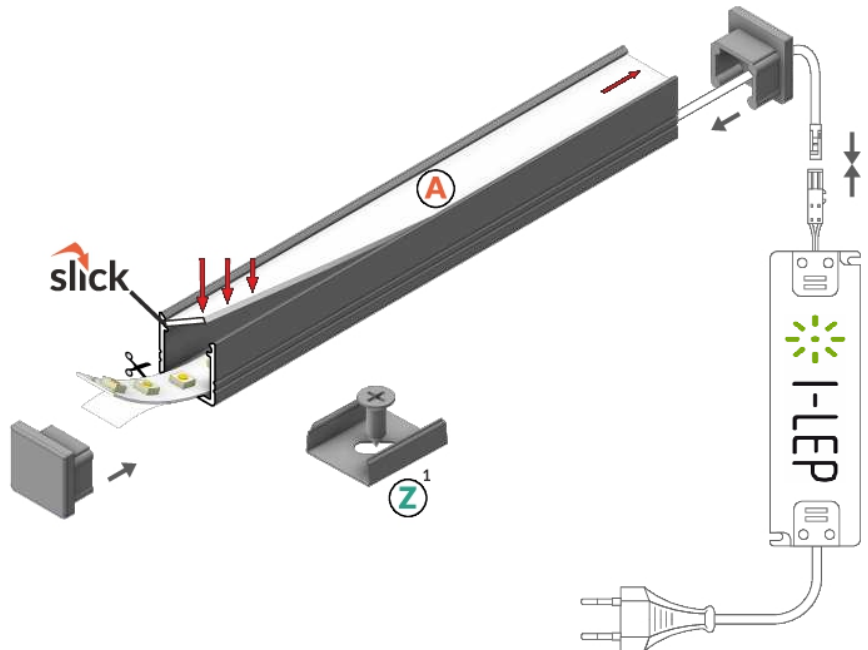

# LED-Aufbauprofil Jupiter (12x12 mm)

**A** Abdeckung **A** einschiebbar

**Z**<sup>1</sup> Halter **Z** flexibel  
Z flexible mounting plate

weiß lackiert  
**07-313100-1212**

eloxiert  
**07-312100-1212**

## ABDECKUNG

Abdeckung **A** einziehbar  
 Farben: transparent, satiniert, opal  
 Material: PC, PP, PP

- A transparent**  
**07-300013-1008 slide**  
**Abdeckung transparent**
- A satiniert**  
**07-300012-1008 slide**  
**Abdeckung gefrostet**
- A opal**  
**07-300011-1008 slide**  
**Abdeckung weiß**

## VERBINDUNGSSTÜCKE

Verbinder 90 Grad  
 Farben: weiß, eloxiert, schwarz  
 Material: Aluminium

- weiß lackiert**  
**07-291001-0090**
- eloxiert**  
**07-291020-0090**
- schwarz eloxiert**  
**07-291021-0090**