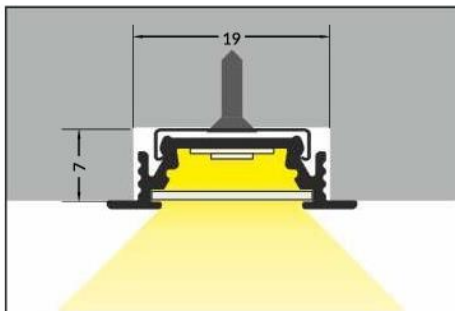

LED Einbauprofil Despina (24x7mm)

- B** Abdeckung **B** einschiebbar
B slide cover
- C** Abdeckung **C** einclipsbar
C click cover
- C** Abdeckung **C** einclipsbar Linse
C lens cover
- U**¹ Halter **U** flexibel
U flexible mounting plate
- U**² Halter **U** flexibel rack
rack U flexible mounting plate
- X**¹ Halter **X**
X mounting plate
- X**² Halter **X** Feder
spring X mounting plate

 weiß lackiert
07-323100-2407

 eloxiert
07-322100-2407

 schwarz eloxiert
07-324100-2407

 Rohaluminium
07-321100-2407

ABDECKUNG

Abdeckung B einschiebbar
 Farben: transparent, satiniert, opal
 Material: PC, PP, PP

Abdeckung C einclipsbar
 Farben: transparent, opal
 Material: PMMA

Abdeckung C einclipsbar Linse
 Farben: transparent
 Material: PC

07-300013-1508 slide
 Abdeckung B 1000 transparent
 B transparent

07-300012-1508 slide
 Abdeckung B 1000 gefrostet
 B satiniert