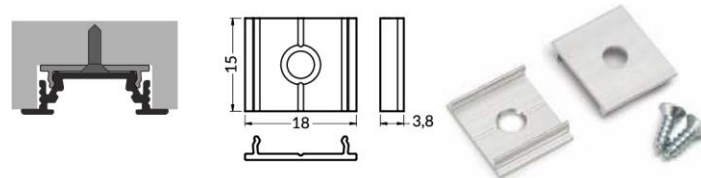

Halter X

● Rohaluminium
07-300488-1424

Halter X Feder
Farben: Rohaluminium
Material: Aluminium