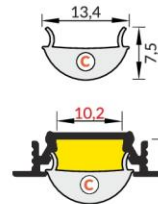

ABDECKUNG

Abdeckung B einschiebbar
Farben: transparent, satiniert, opal
Material: PC, PP, PP

Abdeckung C einclipsbar
Farben: transparent, opal
Material: PMMA

Abdeckung C einclipsbar Linse
Farben: transparent
Material: PC

07-300013-1508 slide
Abdeckung B 1000 transparent
B transparent

07-300012-1508 slide
Abdeckung B 1000 gefrostet
B satiniert

07-300011-1508 slide
Abdeckung B 1000
B opal

07-300023-1338 click
Abdeckung C 1000 transparent
C transparent

07-300021-1338 click
Abdeckung C 1000 weiss
C opal

07-300033-1338 Linsen
Abdeckung (ca. 60°) C 1000
C Linse