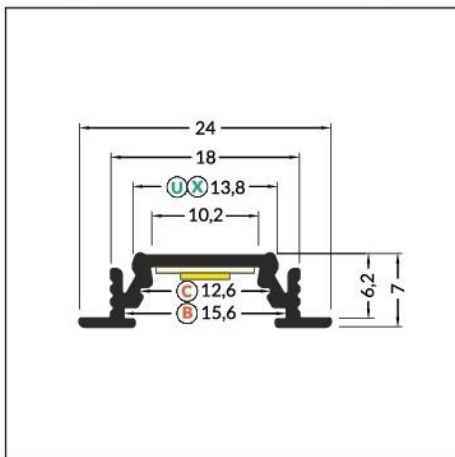

LED Einbauprofil Despina (24x7mm)

- B** Abdeckung **B** einschiebbar
B slide cover
- C** Abdeckung **C** einclipsbar
C click cover
- C** Abdeckung **C** einclipsbar Linse
C lens cover
- U**¹ Halter **U** flexibel
U flexible mounting plate
- U**² Halter **U** flexibel rack
rack U flexible mounting plate
- X**¹ Halter **X**
X mounting plate
- X**² Halter **X** Feder
spring X mounting plate

 weiß lackiert
07-323100-2407

 eloxiert
07-322100-2407

 schwarz eloxiert
07-324100-2407

 Rohaluminium
07-321100-2407

ABDECKUNG

Abdeckung B einschiebbar
 Farben: transparent, satiniert, opal
 Material: PC, PP, PP