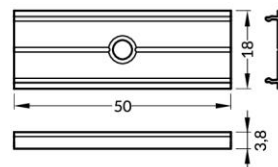

ENDKAPPEN

Endkappe mit Öffnung
 Farben: weiß, silbern, schwarz, grau
 Material: ABS

○ weiß
 07-320301-2407

● silbern
 07-320306-2407

● schwarz
 07-320304-2407

VERBINDUNGSSTÜCKE

Verbindungsstück X 180 Grad
 Farben: Rohaluminium
 Material: Aluminium