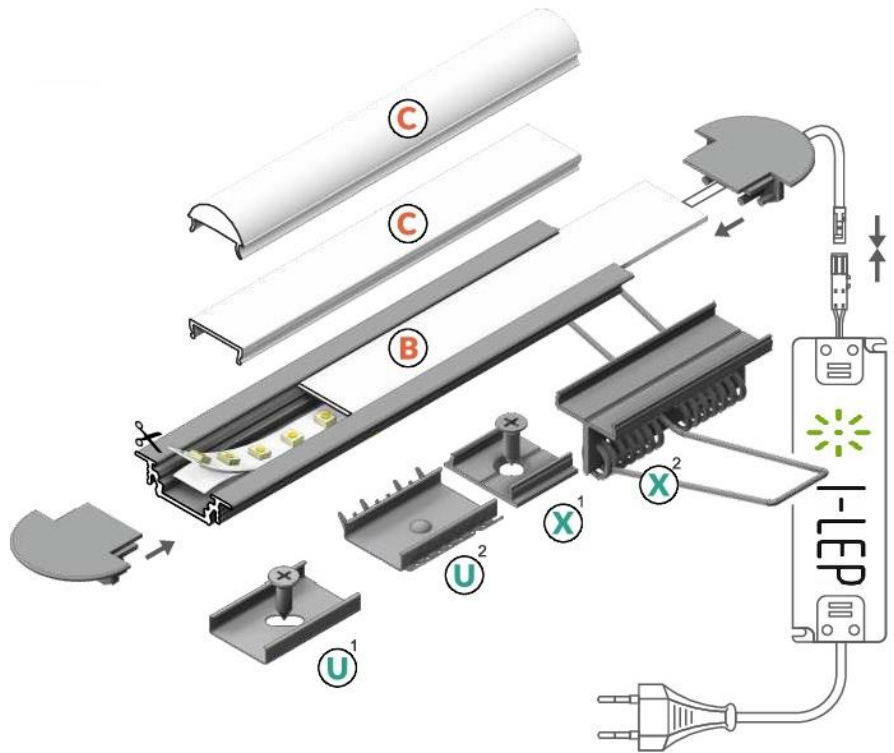

LED Einbauprofil Despina (24x7mm)

- B** Abdeckung **B** einschiebbar
B slide cover
- C** Abdeckung **C** einclipsbar
C click cover
- C** Abdeckung **C** einclipsbar Linse
C lens cover
- U**¹ Halter **U** flexibel
U flexible mounting plate
- U**² Halter **U** flexibel rack
rack U flexible mounting plate
- X**¹ Halter **X**
X mounting plate
- X**² Halter **X** Feder
spring X mounting plate

 weiß lackiert
07-323100-2407

 eloxiert
07-322100-2407

 schwarz eloxiert
07-324100-2407

 Rohaluminium
07-321100-2407

ABDECKUNG

Abdeckung B einschiebbar
 Farben: transparent, satiniert, opal
 Material: PC, PP, PP

Abdeckung C einclipsbar
 Farben: transparent, opal
 Material: PMMA

Abdeckung C einclipsbar Linse
 Farben: transparent
 Material: PC

07-300013-1508 slide
 Abdeckung B 1000 transparent
 B transparent

07-300012-1508 slide
 Abdeckung B 1000 gefrostet
 B satiniert

Verbindungsstück X

● Rohaluminium
 07-765300-0000

Verbinder 90 Grad
 Farben: weiß, eloxiert, schwarz
 Material: Aluminium

Verbinder 90 Grad

○ weiß lackiert
 07-765301-0090

● eloxiert
 07-765320-0090

● schwarz eloxiert
 07-765321-0090