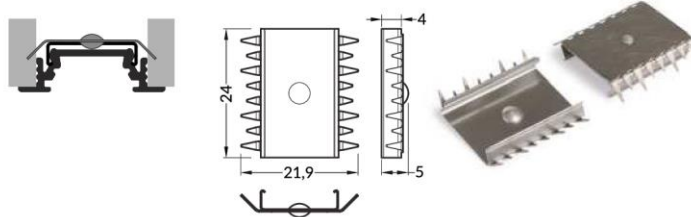

Verbindungsstück X

● Rohaluminium
 07-765300-0000

Verbinder 90 Grad
 Farben: weiß, eloxiert, schwarz
 Material: Aluminium

Verbinder 90 Grad

○ weiß lackiert
 07-765301-0090

● eloxiert
 07-765320-0090

● schwarz eloxiert
 07-765321-0090

HALTER

Halter U flexibel
 Farben: inox
 Material: rostfreier Stahl

Halter U flexibel

● inox
 07-300488-1424

Halter U flexibel rack
 Farben: inox
 Material: rostfreier Stahl

Halter U flexibel rack

● inox
 07-300488-1424