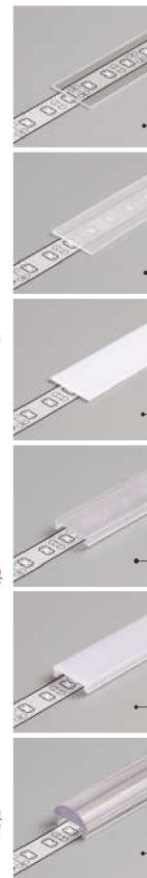

LED Einbauprofil Despina (24x7mm)

- B** Abdeckung **B** einschiebbar
B slide cover
- C** Abdeckung **C** einclipsbar
C click cover
- C** Abdeckung **C** einclipsbar Linse
C lens cover
- U**¹ Halter **U** flexibel
U flexible mounting plate
- U**² Halter **U** flexibel rack
rack U flexible mounting plate
- X**¹ Halter **X**
X mounting plate
- X**² Halter **X** Feder
spring X mounting plate

 weiß lackiert
07-323100-2407

 eloxiert
07-322100-2407

 schwarz eloxiert
07-324100-2407

 Rohaluminium
07-321100-2407

ABDECKUNG

Abdeckung B einschiebbar
 Farben: transparent, satiniert, opal
 Material: PC, PP, PP

Abdeckung C einclipsbar
 Farben: transparent, opal
 Material: PMMA

Abdeckung C einclipsbar Linse
 Farben: transparent
 Material: PC

07-300013-1508 slide
 Abdeckung B 1000 transparent
 B transparent

07-300012-1508 slide
 Abdeckung B 1000 gefrostet
 B satiniert

ENDKAPPEN

Endkappe mit Öffnung
 Farben: weiß, silbern, schwarz, grau
 Material: ABS

○ weiß
 07-320301-2407

● silbern
 07-320306-2407

● schwarz
 07-320304-2407

VERBINDUNGSSTÜCKE

Verbindungsstück X 180 Grad
 Farben: Rohaluminium
 Material: Aluminium