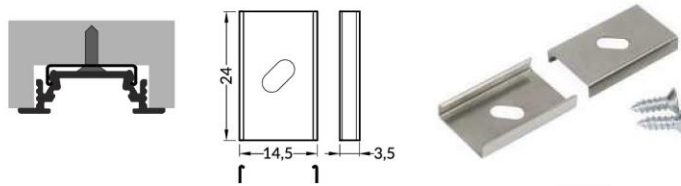

HALTER

Halter U flexibel
Farben: inox
Material: rostfreier Stahl