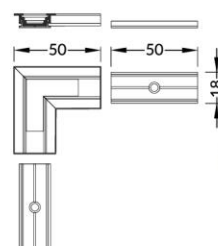

Verbinder 90 Grad

○ weiß lackiert
07-765301-0090

● eloxiert
07-765320-0090

● schwarz eloxiert
07-765321-0090