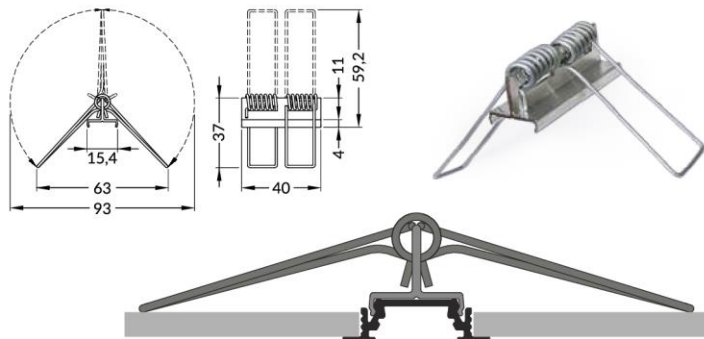

Halter X Feder

● Rohaluminium
07-300488-1424