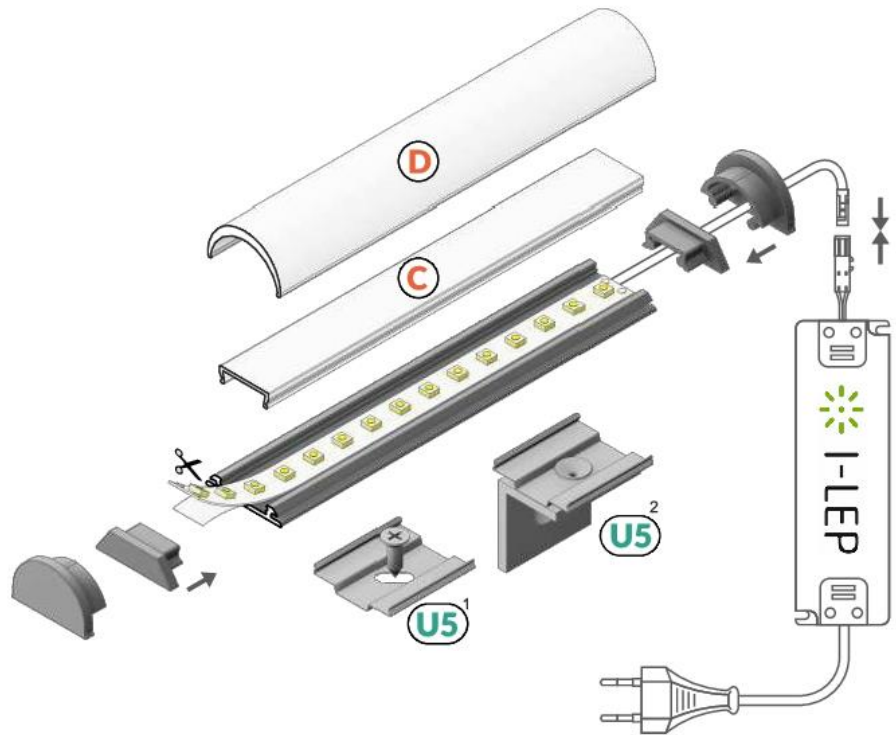

## Flexibles LED Profil Larissa (20x3,3mm)

**C** Abdeckung **C** einclipsbar

**D** Abdeckung **D** einclipsbar

**U5**<sup>1</sup> Halter **U5**  
U5 mounting plate

**U5**<sup>2</sup> Seitenhalter **U5**

07-361100-2033 Flexibles LED Profil Larissa (20x3,3) CD / U5 1000mm Aluminium biegbare roh

07-362100-2033 Flexibles LED Profil Larissa (20x3,3) CD / U5 1000mm Aluminium biegbare eloxiert

07-363100-2033 Flexibles LED Profil Larissa (20x3,3) CD / U5 1000mm Aluminium biegbare weiss

07-364100-2033 Flexibles LED Profil Larissa (20x3,3) CD / U5 1000mm Aluminium biegbare schwarz

## ABDECKUNG

Abdeckung **C** einclipsbar  
 Farben: transparent, opal  
 Material: PMMA

Abdeckung **D** einclipsbar  
 Farben: opal  
 Material: PMMA

07-300023-1338 click Abdeckung C 1000 transparent  
**C** transparent

## HALTER / MOUNTINGS

Halter **U5** cone  
 Farben: inox  
 Material: rostfreier Stahl

Seitenhalter **U5**  
 Farben: weiß, silbern, schwarz  
 Material: rostfreier Stahl, Aluminium