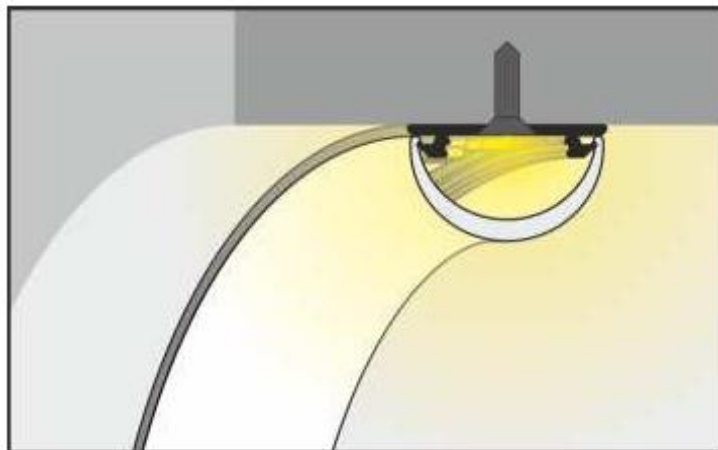

## Flexibles LED Profil Larissa (20x3,3mm)

**C** Abdeckung **C** einclipsbar

**D** Abdeckung **D** einclipsbar

**U5**<sup>1</sup> Halter **U5**  
U5 mounting plate

**U5**<sup>2</sup> Seitenhalter **U5**

07-361100-2033 Flexibles LED Profil Larissa (20x3,3) CD / U5 1000mm Aluminium biegbare roh