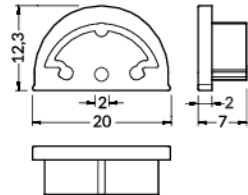

ABDECKUNG

Abdeckung **C** einclipsbar
Farben: transparent, opal
Material: PMMA

Abdeckung **D** einclipsbar
Farben: opal
Material: PMMA

07-300023-1338 click Abdeckung C 1000 transparent
C transparent

07-300021-1338 click Abdeckung C 1000 weiss
C opal

07-300021-1910 click Abdeckung D 1000 weiss
D opal

ENDKAPPEN

Endkappe
Farben: weiß, grau, schwarz, silbern
Material: ABS

Endkappe
Farben: weiß, grau, schwarz, silbern
Material: ABS

Endkappe

weiß
07-360201-2033 Endkappe flach weiss

schwarz
07-360204-2033 Endkappe flach schwarz

silbern
07-360206-2033 Endkappe flach silber

weiß
07-367201-2033 Endkappe halbrund weiss

schwarz
07-367204-2033 Endkappe halbrund schwarz

silbern
07-367206-2033 Endkappe halbrund silber

HALTER / MOUNTINGS

Halter **U5** cone
Farben: inox
Material: rostfreier Stahl

Seitenhalter **U5**
Farben: weiß, silbern, schwarz
Material: rostfreier Stahl, Aluminium

Halter **U5** cone

inox
07-300478-2022 Halter U5 Stahl

Seitenhalter **U5**

weiß
07-340471-2217 Halter U5 Stahl

silbern
07-340476-2217 Halter U5 Stahl

schwarz
07-340474-2217 Halter U5 Stahl