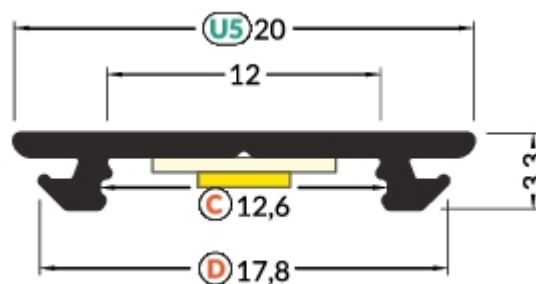

## Flexibles LED Profil Larissa (20x3,3mm)

**C** Abdeckung **C** einclipsbar

**D** Abdeckung **D** einclipsbar

**U5**<sup>1</sup> Halter **U5**  
U5 mounting plate

**U5**<sup>2</sup> Seitenhalter **U5**

07-361100-2033 Flexibles LED Profil Larissa (20x3,3) CD / U5 1000mm Aluminium biegbare roh

07-362100-2033 Flexibles LED Profil Larissa (20x3,3) CD / U5 1000mm Aluminium biegbare eloxiert

07-363100-2033 Flexibles LED Profil Larissa (20x3,3) CD / U5 1000mm Aluminium biegbare weiss

07-364100-2033 Flexibles LED Profil Larissa (20x3,3) CD / U5 1000mm Aluminium biegbare schwarz

## ABDECKUNG

Abdeckung **C** einclipsbar  
 Farben: transparent, opal  
 Material: PMMA

Abdeckung **D** einclipsbar  
 Farben: opal  
 Material: PMMA

07-300023-1338 click Abdeckung C 1000 transparent  
**C** transparent