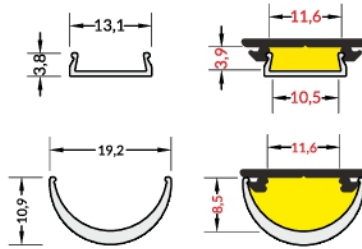

## Flexibles LED Profil Larissa (20x3,3mm)

**C** Abdeckung **C** einclipsbar

**D** Abdeckung **D** einclipsbar

**U5**<sup>1</sup> Halter **U5**  
U5 mounting plate

**U5**<sup>2</sup> Seitenhalter **U5**

07-361100-2033 Flexibles LED Profil Larissa (20x3,3) CD / U5 1000mm Aluminium biegbare roh

07-362100-2033 Flexibles LED Profil Larissa (20x3,3) CD / U5 1000mm Aluminium biegbare eloxiert

07-363100-2033 Flexibles LED Profil Larissa (20x3,3) CD / U5 1000mm Aluminium biegbare weiss

07-364100-2033 Flexibles LED Profil Larissa (20x3,3) CD / U5 1000mm Aluminium biegbare schwarz

## ABDECKUNG

Abdeckung **C** einclipsbar  
 Farben: transparent, opal  
 Material: PMMA

Abdeckung **D** einclipsbar  
 Farben: opal  
 Material: PMMA

07-300023-1338 click Abdeckung C 1000 transparent  
**C** transparent