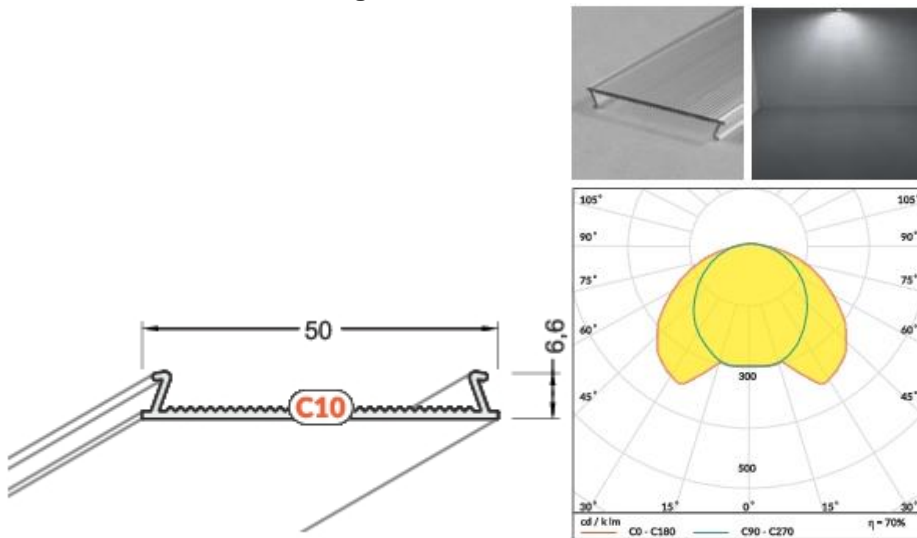

LED Profil PHIL Aufbau (53x53mm)

07-300206-5353 Endkappe PHIL Aufbau silber

07-300204-5353 Endkappe PHIL Aufbau schwarz

07-300201-5353 Endkappe PHIL Aufbau weiss

07-371109-5353 LED Profil PHIL Aufbau (53x53mm) **C10** 1000mm Aluminium roh

07-312109-5353 LED Profil PHIL Aufbau (53x53mm) **C10** 1000mm Aluminium eloxiert

07-313109-5353 LED Profil PHIL Aufbau (53x53mm) **C10** 1000mm Aluminium weiss

07-314109-5353 LED Profil PHIL Aufbau (53x53mm) **C10** 1000mm Aluminium schwarz

07-306629-5066 Abdeckung C10 1000 eng Abstrahlend

07-305629-5066 Abdeckung C10 1000 breit Abstrahlend

07-307629-5066 Abdeckung C10 1000 OPAL