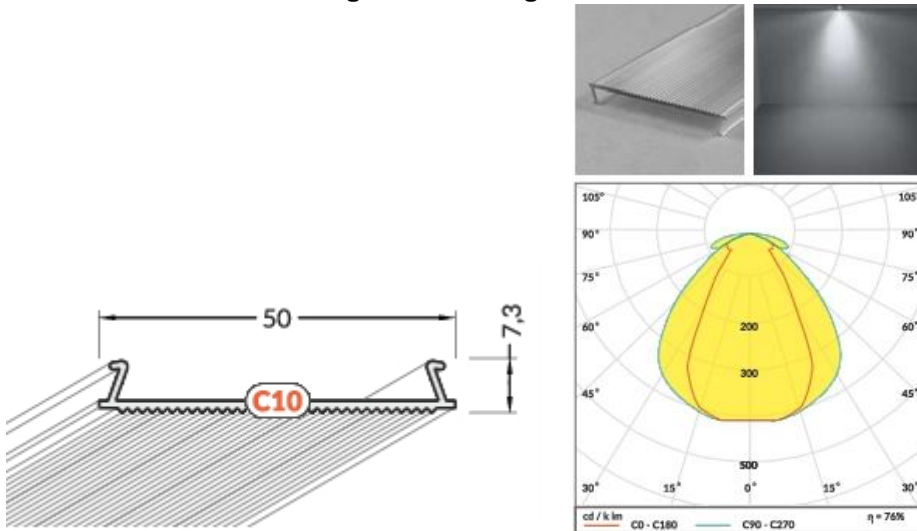

LED Profil PHIL Aufbau (53x53mm)

07-300206-5353 Endkappe PHIL Aufbau silber

07-300204-5353 Endkappe PHIL Aufbau schwarz

07-300201-5353 Endkappe PHIL Aufbau weiss

07-371109-5353 LED Profil PHIL Aufbau (53x53mm) **C10** 1000mm Aluminium roh

07-312109-5353 LED Profil PHIL Aufbau (53x53mm) **C10** 1000mm Aluminium eloxiert

07-313109-5353 LED Profil PHIL Aufbau (53x53mm) **C10** 1000mm Aluminium weiss

07-314109-5353 LED Profil PHIL Aufbau (53x53mm) **C10** 1000mm Aluminium schwarz

07-306629-5066 Abdeckung C10 1000 eng Abstrahlend

07-305629-5066 Abdeckung C10 1000 breit Abstrahlend

07-307629-5066 Abdeckung C10 1000 OPAL