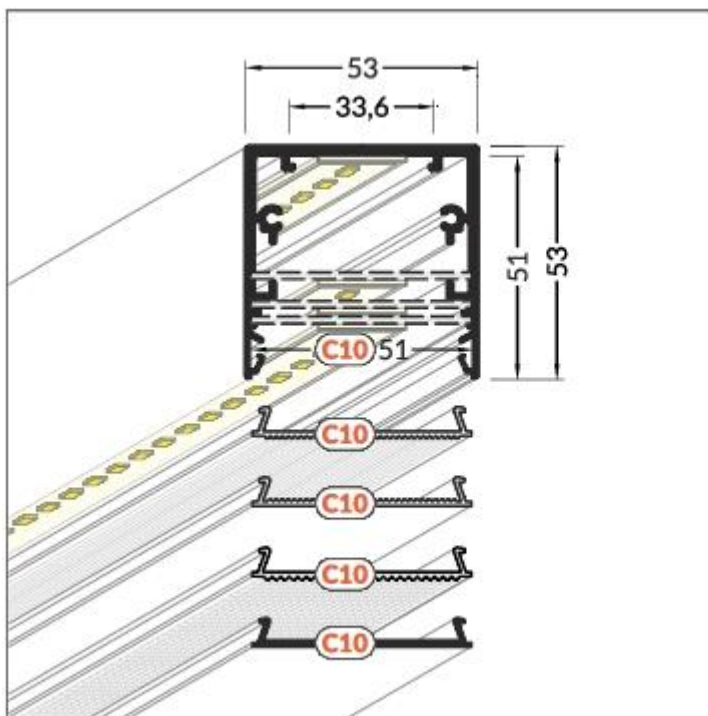

LED Profil PHIL Aufbau (53x53mm)

07-300206-5353 Endkappe PHIL Aufbau silber

07-300204-5353 Endkappe PHIL Aufbau schwarz

07-300201-5353 Endkappe PHIL Aufbau weiss

07-371109-5353 LED Profil PHIL Aufbau (53x53mm) **C10** 1000mm Aluminium roh

07-312109-5353 LED Profil PHIL Aufbau (53x53mm) **C10** 1000mm Aluminium eloxiert

07-313109-5353 LED Profil PHIL Aufbau (53x53mm) **C10** 1000mm Aluminium weiss

07-314109-5353 LED Profil PHIL Aufbau (53x53mm) **C10** 1000mm Aluminium schwarz

07-306629-5066 Abdeckung C10 1000 eng Abstrahlend

07-305629-5066 Abdeckung C10 1000 breit Abstrahlend

07-307629-5066 Abdeckung C10 1000 OPAL