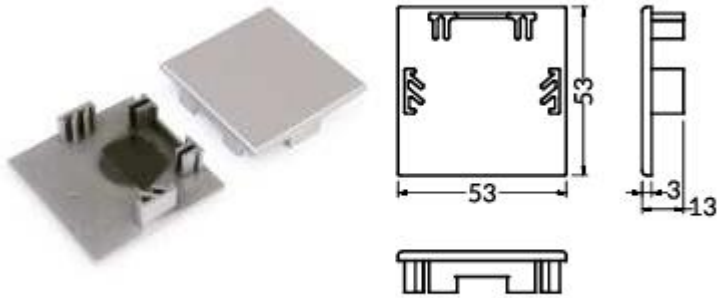

LED Profil PHIL Aufbau (53x53mm)

07-300206-5353 Endkappe PHIL Aufbau silber

07-300204-5353 Endkappe PHIL Aufbau schwarz

07-300201-5353 Endkappe PHIL Aufbau weiss

07-371109-5353 LED Profil PHIL Aufbau (53x53mm) **C10** 1000mm Aluminium roh

07-312109-5353 LED Profil PHIL Aufbau (53x53mm) **C10** 1000mm Aluminium eloxiert

07-313109-5353 LED Profil PHIL Aufbau (53x53mm) **C10** 1000mm Aluminium weiss

07-314109-5353 LED Profil PHIL Aufbau (53x53mm) **C10** 1000mm Aluminium schwarz