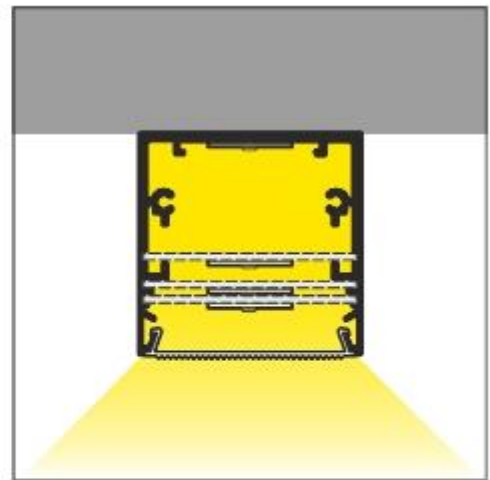

LED Profil PHIL Aufbau (53x53mm)

07-300206-5353 Endkappe PHIL Aufbau silber

07-300204-5353 Endkappe PHIL Aufbau schwarz

07-300201-5353 Endkappe PHIL Aufbau weiss

07-371109-5353 LED Profil PHIL Aufbau (53x53mm) **C10** 1000mm Aluminium roh

07-312109-5353 LED Profil PHIL Aufbau (53x53mm) **C10** 1000mm Aluminium eloxiert

07-313109-5353 LED Profil PHIL Aufbau (53x53mm) **C10** 1000mm Aluminium weiss

07-314109-5353 LED Profil PHIL Aufbau (53x53mm) **C10** 1000mm Aluminium schwarz