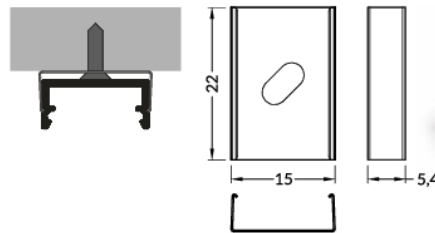

HALTER

Halter **S** flexibel
Farben: weiß, inox, schwarz
Material: rostfreier Stahl

- weiß
  07-300481-1522 Halter S Rostfreier Stahl / weiss lackiert / Langloch
- inox
  07-300488-1522 Halter S Rostfreier Stahl / Langloch
- schwarz
  07-300484-1522 Halter S Rostfreier Stahl / schwarz lackiert / Langloch