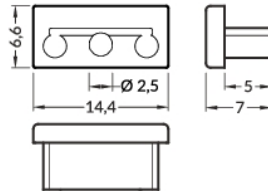

LED Profil Saturn (14,4x6,6mm)

J Abdeckung **J** einschiebbar

S¹ Halter **S** flexibel

07-

07-311100-1466 LED Profil Saturn (14,4x6,6mm) J / S 1000 Aluminium roh

07-312100-1466 LED Profil Saturn (14,4x6,6mm) J / S 1000 Aluminium eloxiert

07-313100-1466 LED Profil Saturn (14,4x6,6mm) J / S 1000 Aluminium weiss

07-314100-1466 LED Profil Saturn (14,4x6,6mm) J / S 1000 Aluminium schwarz

ABDECKUNG

Abdeckung **J** einschiebbar
 Farben: transparent, satiniert, opal
 Material: PC, PP, PP

- J transparent**
07-300013-1201 slide Abdeckung J 1000 transparent
- J satiniert**
07-300012-1201 slide Abdeckung J 1000 gefrostet
- J opal**
07-300011-1201 slide Abdeckung J 1000 weiss

ENDKAPPEN

Endkappe
 Farben: weiß, silbern, schwarz, grau
 Material: ABS