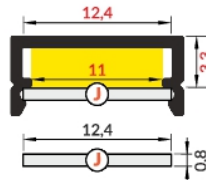

LED Profil Saturn (14,4x6,6mm)

J Abdeckung **J** einschiebbar

S¹ Halter **S** flexibel

07-

07-311100-1466 LED Profil Saturn (14,4x6,6mm) J / S 1000 Aluminium roh

07-312100-1466 LED Profil Saturn (14,4x6,6mm) J / S 1000 Aluminium eloxiert

07-313100-1466 LED Profil Saturn (14,4x6,6mm) J / S 1000 Aluminium weiss

07-314100-1466 LED Profil Saturn (14,4x6,6mm) J / S 1000 Aluminium schwarz

ABDECKUNG

Abdeckung **J** einschiebbar
 Farben: transparent, satiniert, opal
 Material: PC, PP, PP