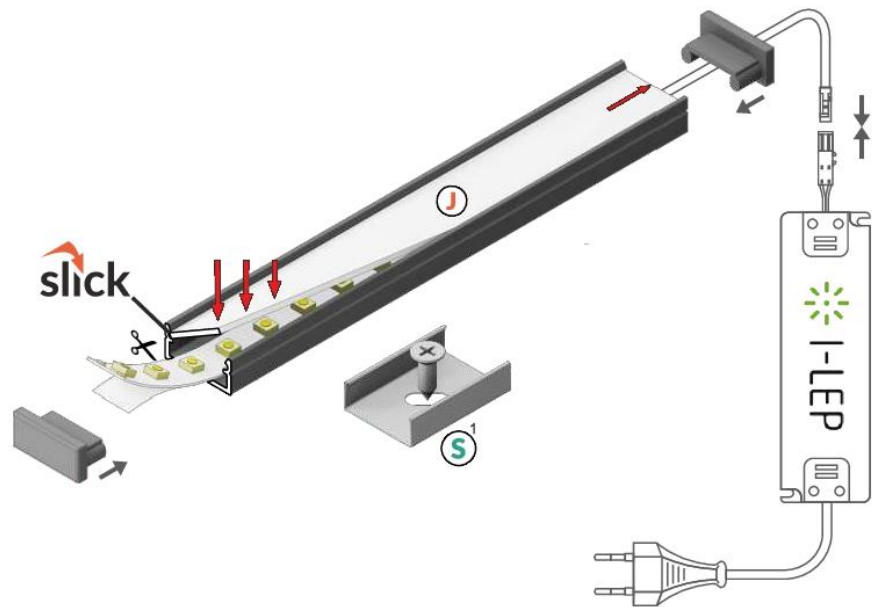

LED Profil Saturn (14,4x6,6mm)

J Abdeckung **J** einschiebbar

S¹ Halter **S** flexibel

07-

07-311100-1466 LED Profil Saturn (14,4x6,6mm) J / S 1000 Aluminium roh

07-312100-1466 LED Profil Saturn (14,4x6,6mm) J / S 1000 Aluminium eloxiert

07-313100-1466 LED Profil Saturn (14,4x6,6mm) J / S 1000 Aluminium weiss

07-314100-1466 LED Profil Saturn (14,4x6,6mm) J / S 1000 Aluminium schwarz

ABDECKUNG

Abdeckung **J** einschiebbar
 Farben: transparent, satiniert, opal
 Material: PC, PP, PP

- J transparent**
07-300013-1201 slide Abdeckung J 1000 transparent
- J satiniert**
07-300012-1201 slide Abdeckung J 1000 gefrostet
- J opal**
07-300011-1201 slide Abdeckung J 1000 weiss

ENDKAPPEN

Endkappe
 Farben: weiß, silbern, schwarz, grau
 Material: ABS

-  weiß
07-310201-1466 Endkappe weiss
-  silbern
07-310206-1466 Endkappe silber
-  schwarz
07-310204-1466 Endkappe schwarz

HALTER

Halter **S** flexibel
 Farben: weiß, inox, schwarz
 Material: rostfreier Stahl