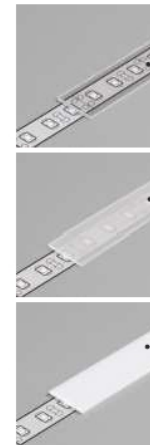

LED Profil Saturn (14,4x6,6mm)

J Abdeckung **J** einschiebbar

S¹ Halter **S** flexibel

07-

07-311100-1466 LED Profil Saturn (14,4x6,6mm) J / S 1000 Aluminium roh

07-312100-1466 LED Profil Saturn (14,4x6,6mm) J / S 1000 Aluminium eloxiert

07-313100-1466 LED Profil Saturn (14,4x6,6mm) J / S 1000 Aluminium weiss

07-314100-1466 LED Profil Saturn (14,4x6,6mm) J / S 1000 Aluminium schwarz

ABDECKUNG

Abdeckung **J** einschiebbar
 Farben: transparent, satiniert, opal
 Material: PC, PP, PP

- J transparent**
07-300013-1201 slide Abdeckung J 1000 transparent
- J satiniert**
07-300012-1201 slide Abdeckung J 1000 gefrostet
- J opal**
07-300011-1201 slide Abdeckung J 1000 weiss

ENDKAPPEN

Endkappe
 Farben: weiß, silbern, schwarz, grau
 Material: ABS

-  weiß
07-310201-1466 Endkappe weiss
-  silbern
07-310206-1466 Endkappe silber
-  schwarz
07-310204-1466 Endkappe schwarz

HALTER

Halter **S** flexibel
 Farben: weiß, inox, schwarz
 Material: rostfreier Stahl