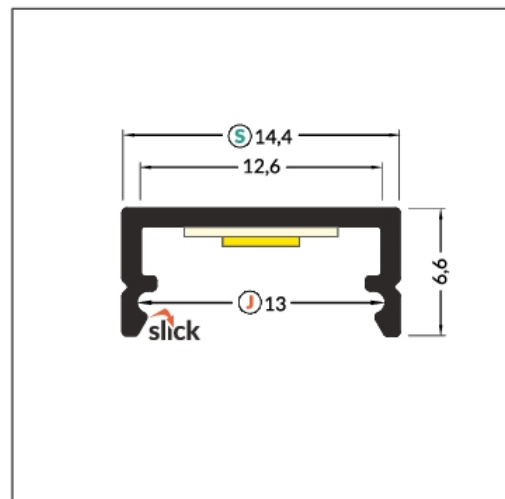

LED Profil Saturn (14,4x6,6mm)

J Abdeckung **J** einschiebbar

S¹ Halter **S** flexibel

07-

07-311100-1466 LED Profil Saturn (14,4x6,6mm) J / S 1000 Aluminium roh

07-312100-1466 LED Profil Saturn (14,4x6,6mm) J / S 1000 Aluminium eloxiert

07-313100-1466 LED Profil Saturn (14,4x6,6mm) J / S 1000 Aluminium weiss

07-314100-1466 LED Profil Saturn (14,4x6,6mm) J / S 1000 Aluminium schwarz

ABDECKUNG

Abdeckung **J** einschiebbar
 Farben: transparent, satiniert, opal
 Material: PC, PP, PP

- J transparent**
07-300013-1201 slide Abdeckung J 1000 transparent
- J satiniert**
07-300012-1201 slide Abdeckung J 1000 gefrostet
- J opal**
07-300011-1201 slide Abdeckung J 1000 weiss

ENDKAPPEN

Endkappe
 Farben: weiß, silbern, schwarz, grau
 Material: ABS